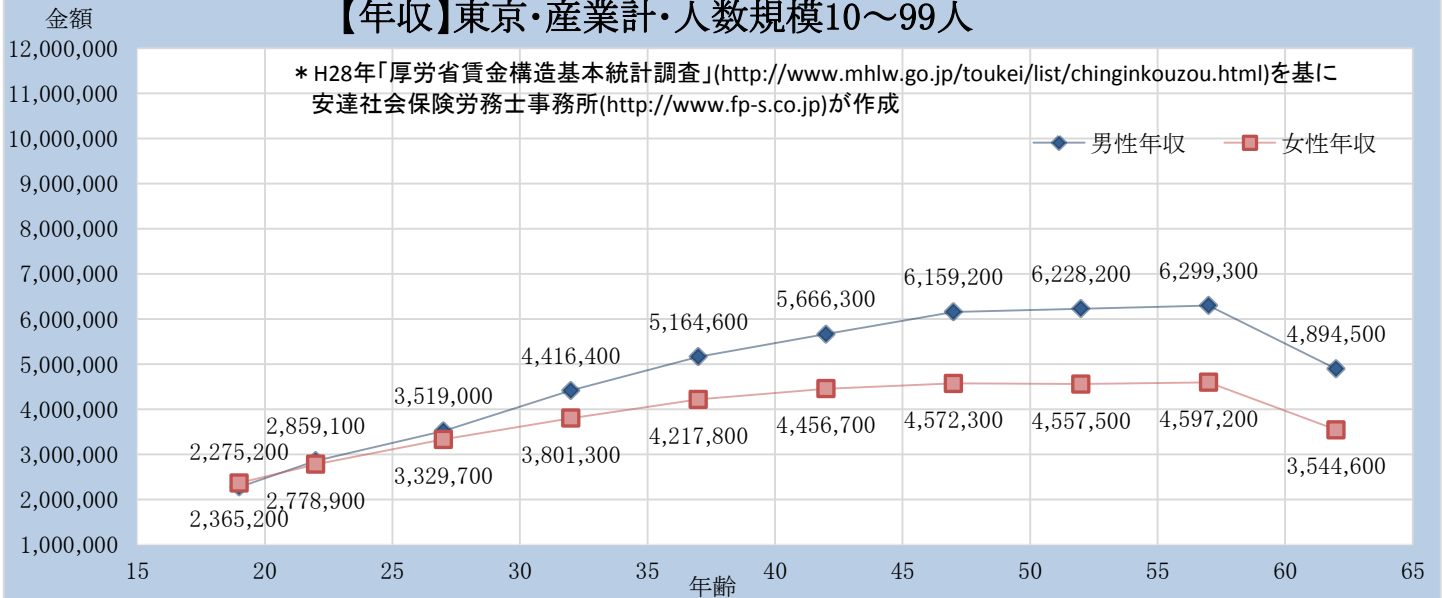

【年収】東京・産業計・人数規模10～99人

【年収】東京・産業計・人数規模100～999人

【年収】東京・産業計・人数規模1000人以上