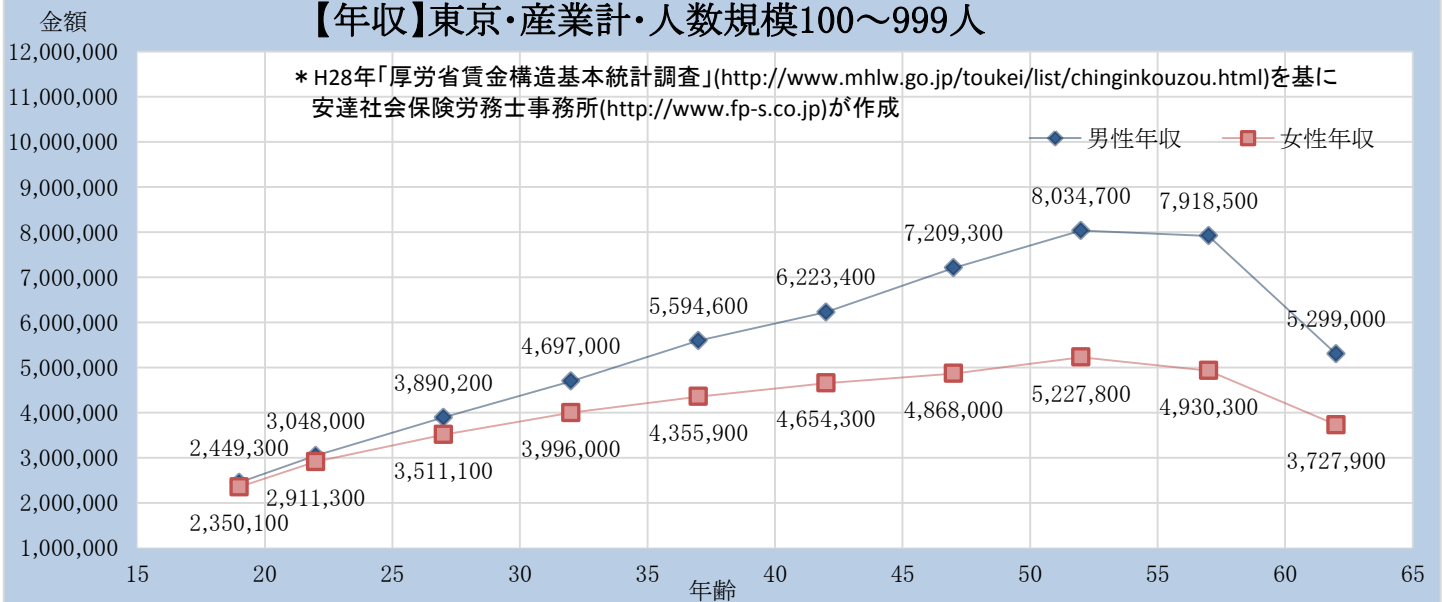

【年収】東京・産業計・人数規模10～99人

【年収】東京・産業計・人数規模100～999人

【年収】東京・産業計・人数規模1000人以上