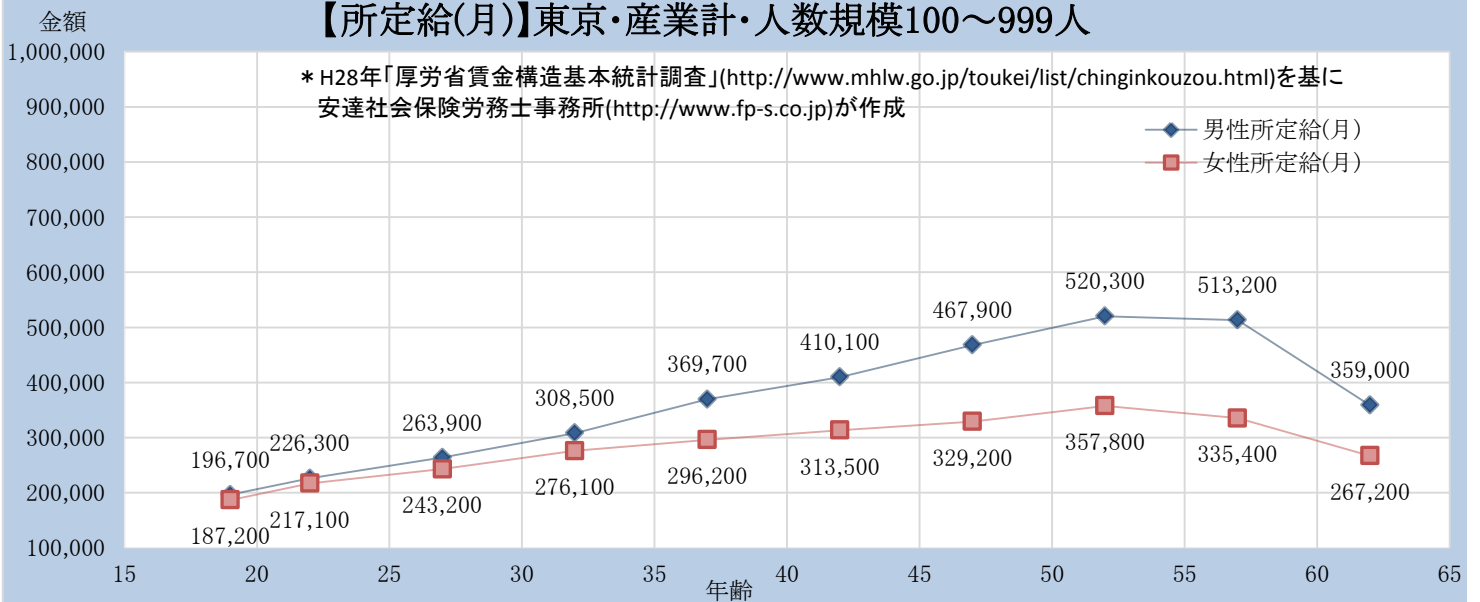

### 【所定給(月)】東京・産業計・人数規模10～99人

### 【所定給(月)】東京・産業計・人数規模100～999人