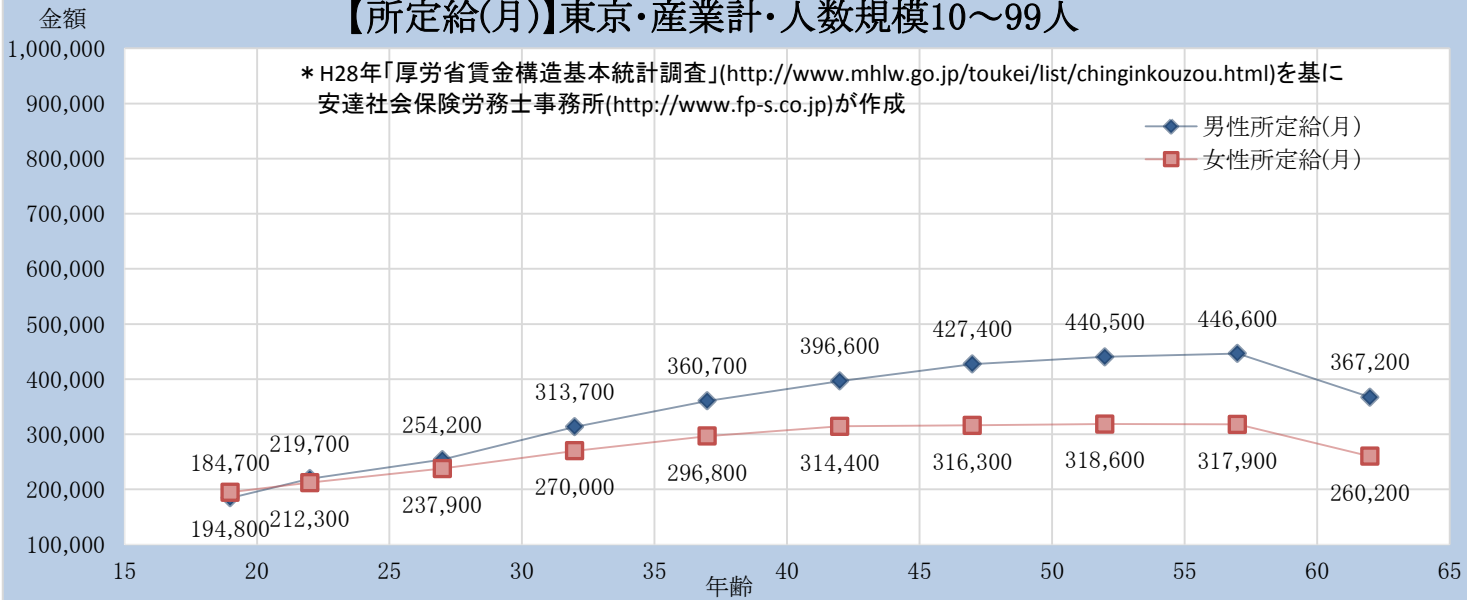

### 【所定給(月)】東京・産業計・人数規模10～99人

### 【所定給(月)】東京・産業計・人数規模100～999人