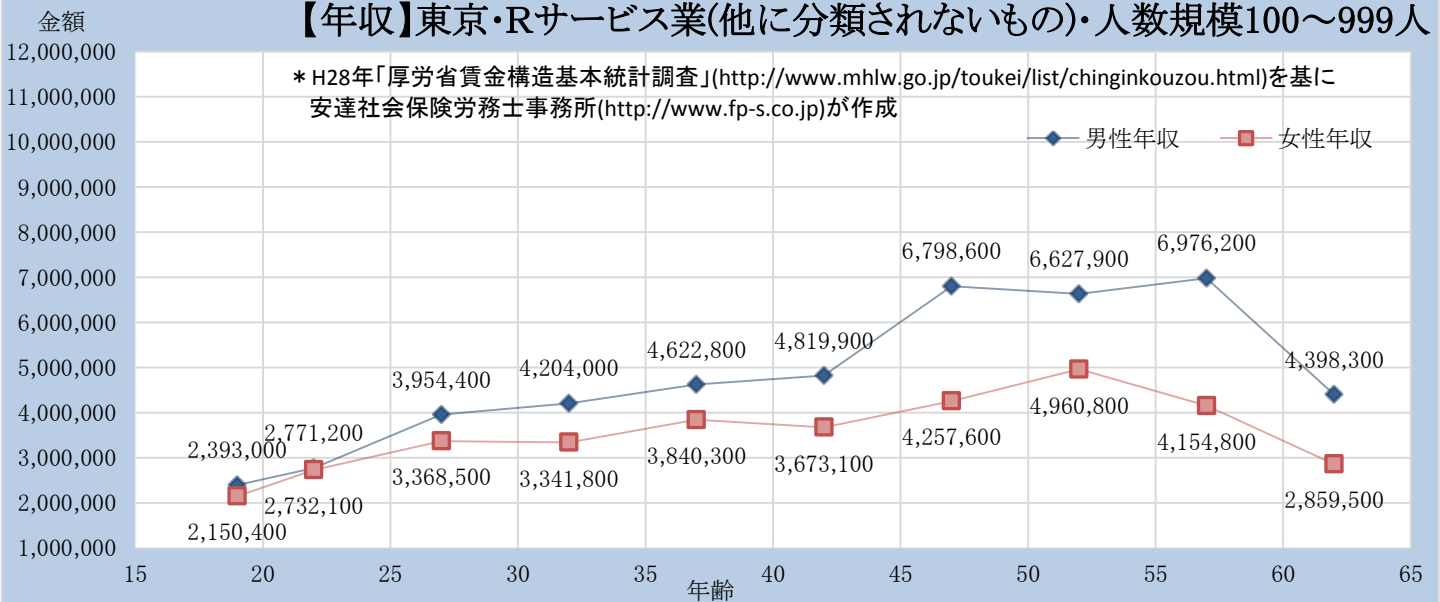

【年収】東京・Rサービス業(他に分類されないもの)・人数規模10～99人

【年収】東京・Rサービス業(他に分類されないもの)・人数規模100～999人

【年収】東京・Rサービス業(他に分類されないもの)・人数規模1000人以上