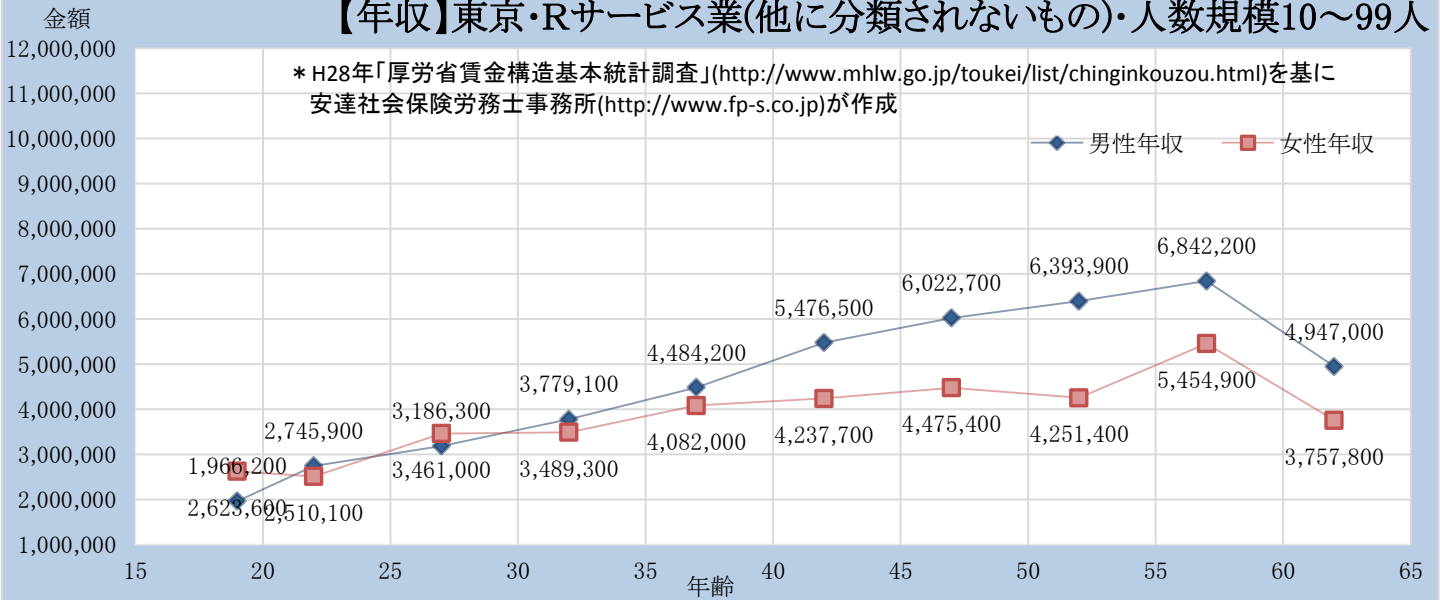

【年収】東京・Rサービス業(他に分類されないもの)・人数規模10～99人

【年収】東京・Rサービス業(他に分類されないもの)・人数規模100～999人

【年収】東京・Rサービス業(他に分類されないもの)・人数規模1000人以上