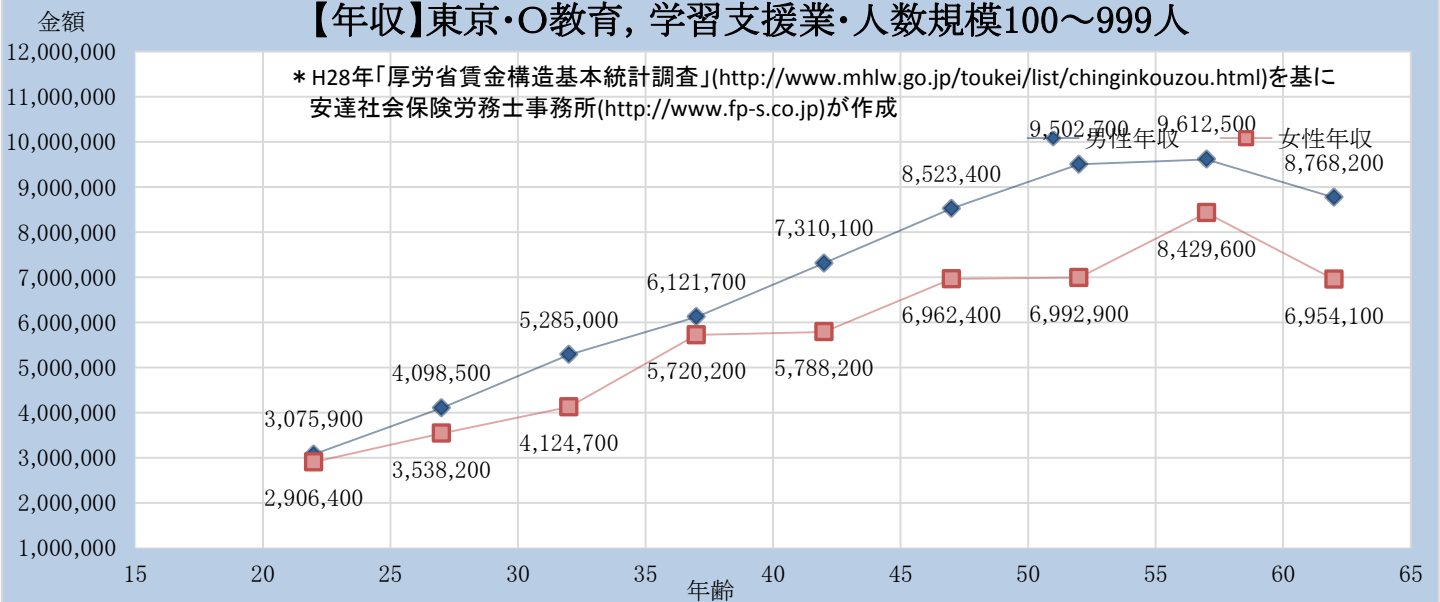

【年収】東京・〇教育, 学習支援業・人数規模100~999人