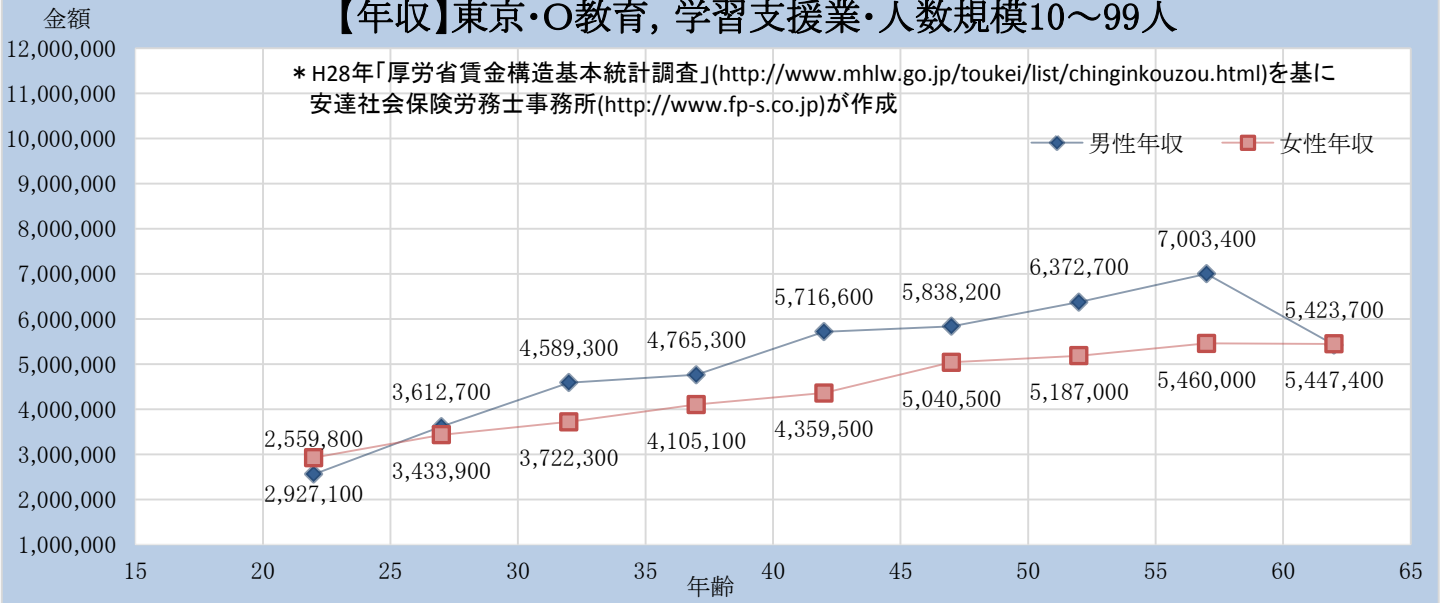

### 【年収】東京・〇教育, 学習支援業・人数規模10~99人