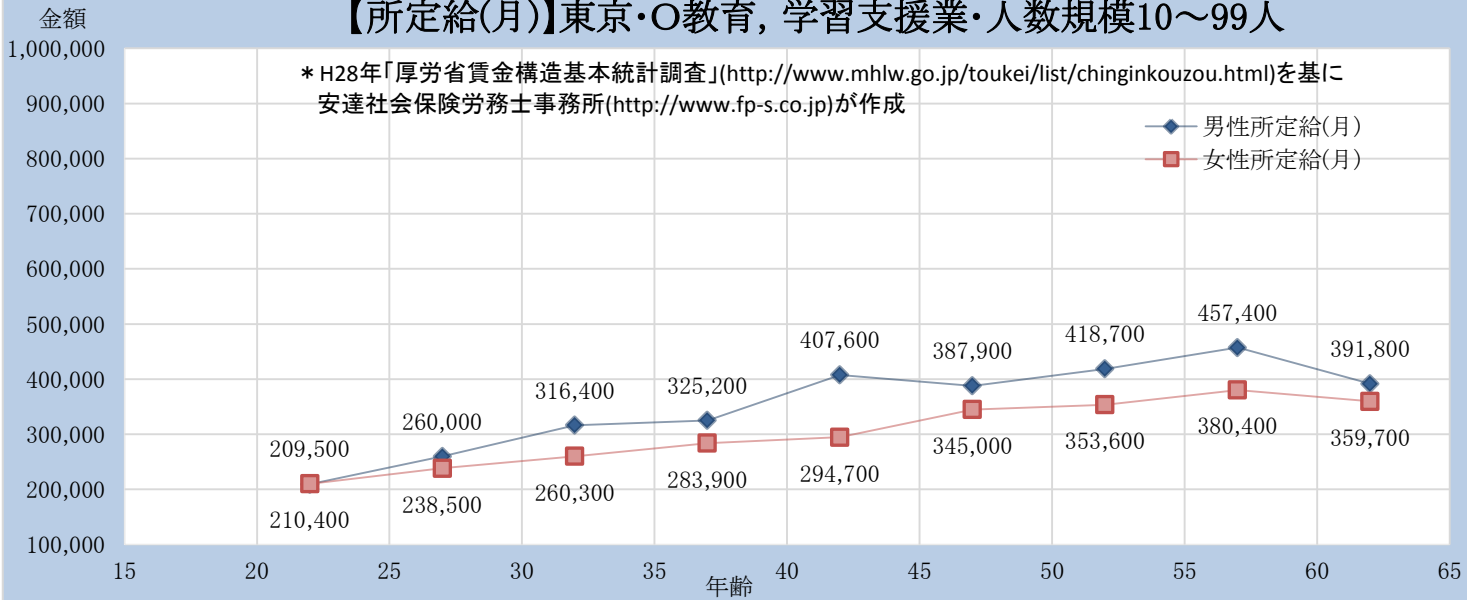

### 【所定給(月)】東京・〇教育, 学習支援業・人数規模10~99人