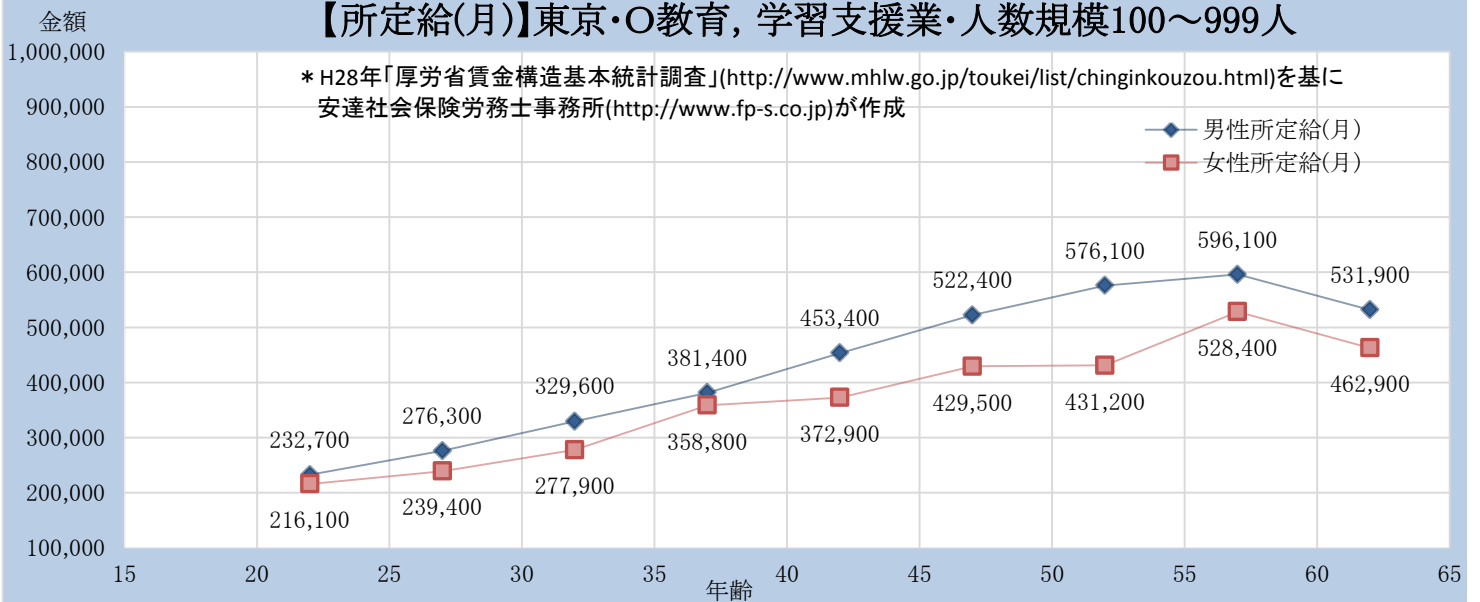

【所定給(月)】東京・〇教育, 学習支援業・人数規模100~999人