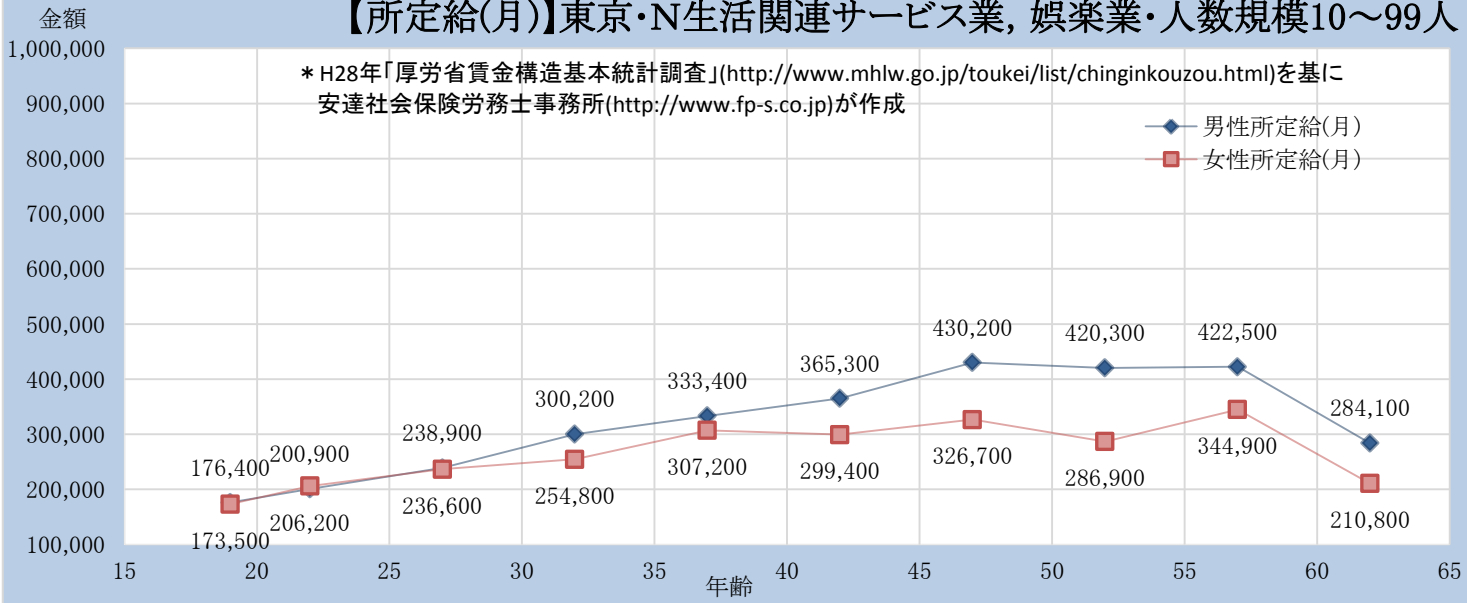

### 【所定給(月)】東京・N生活関連サービス業, 娯楽業・人数規模10~99人

### 【所定給(月)】東京・N生活関連サービス業, 娯楽業・人数規模100~999人