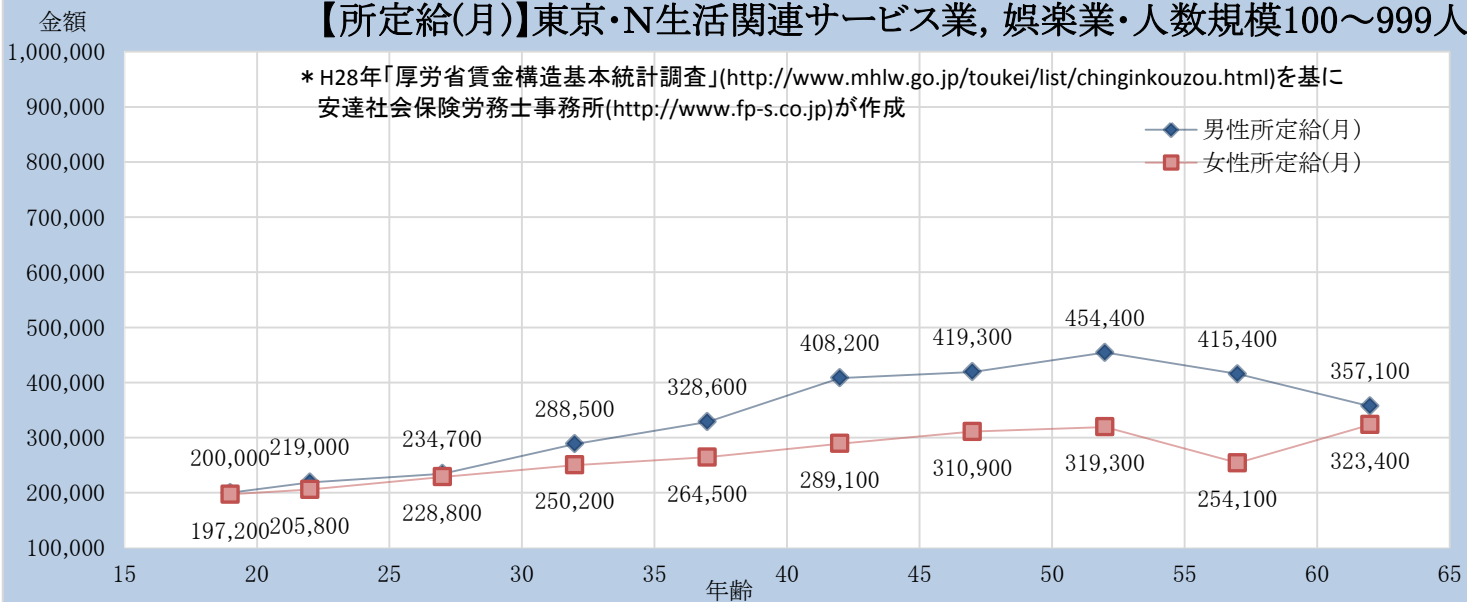

### 【所定給(月)】東京・N生活関連サービス業, 娯楽業・人数規模10~99人

### 【所定給(月)】東京・N生活関連サービス業, 娯楽業・人数規模100~999人