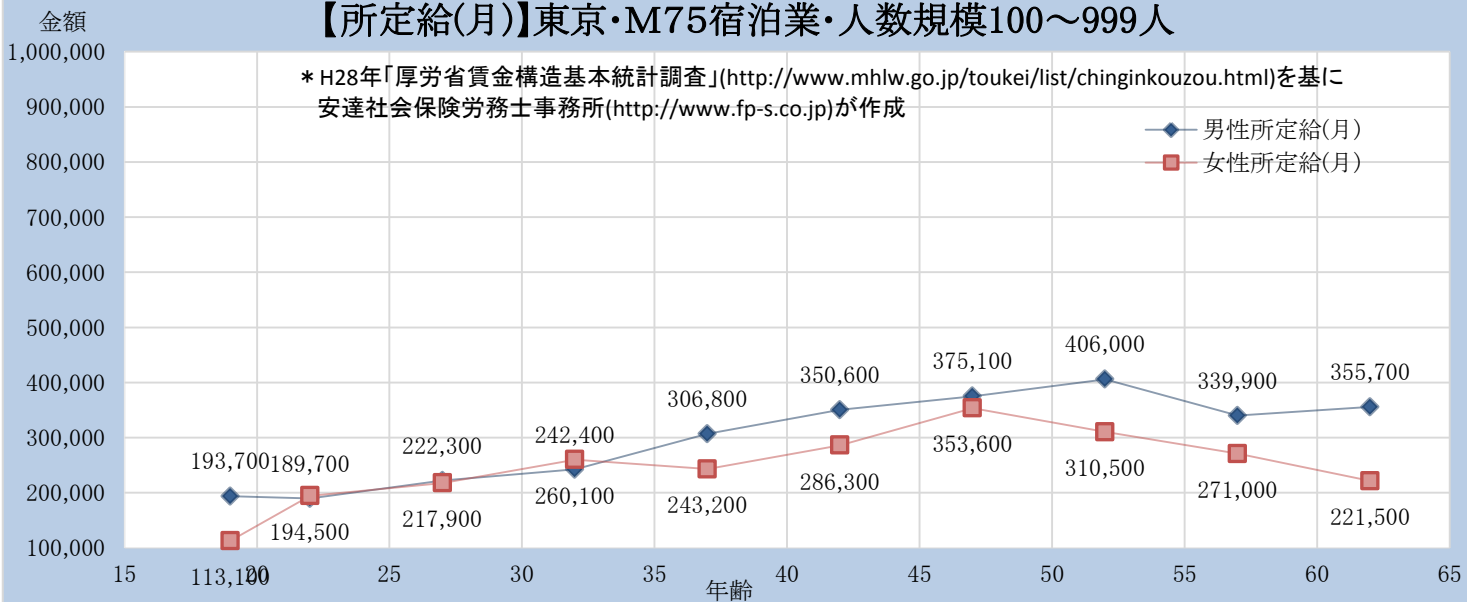

### 【所定給(月)】東京・M75宿泊業・人数規模10～99人

### 【所定給(月)】東京・M75宿泊業・人数規模100～999人