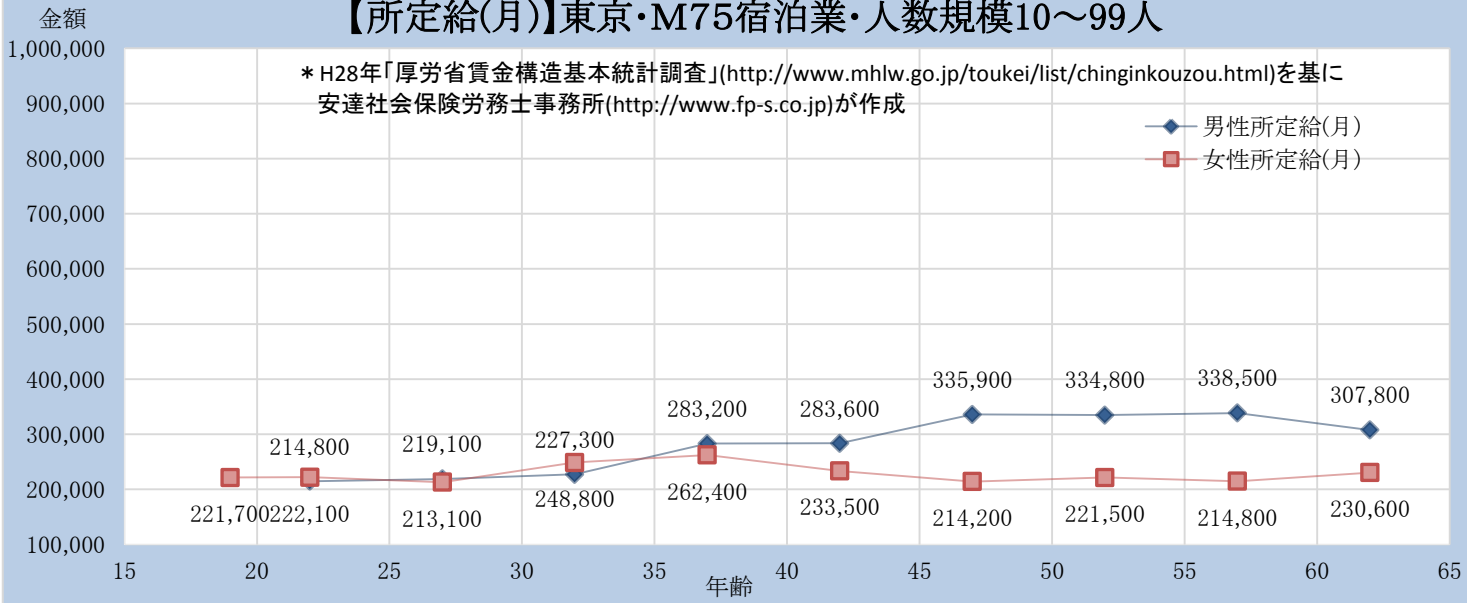

### 【所定給(月)】東京・M75宿泊業・人数規模10～99人

### 【所定給(月)】東京・M75宿泊業・人数規模100～999人