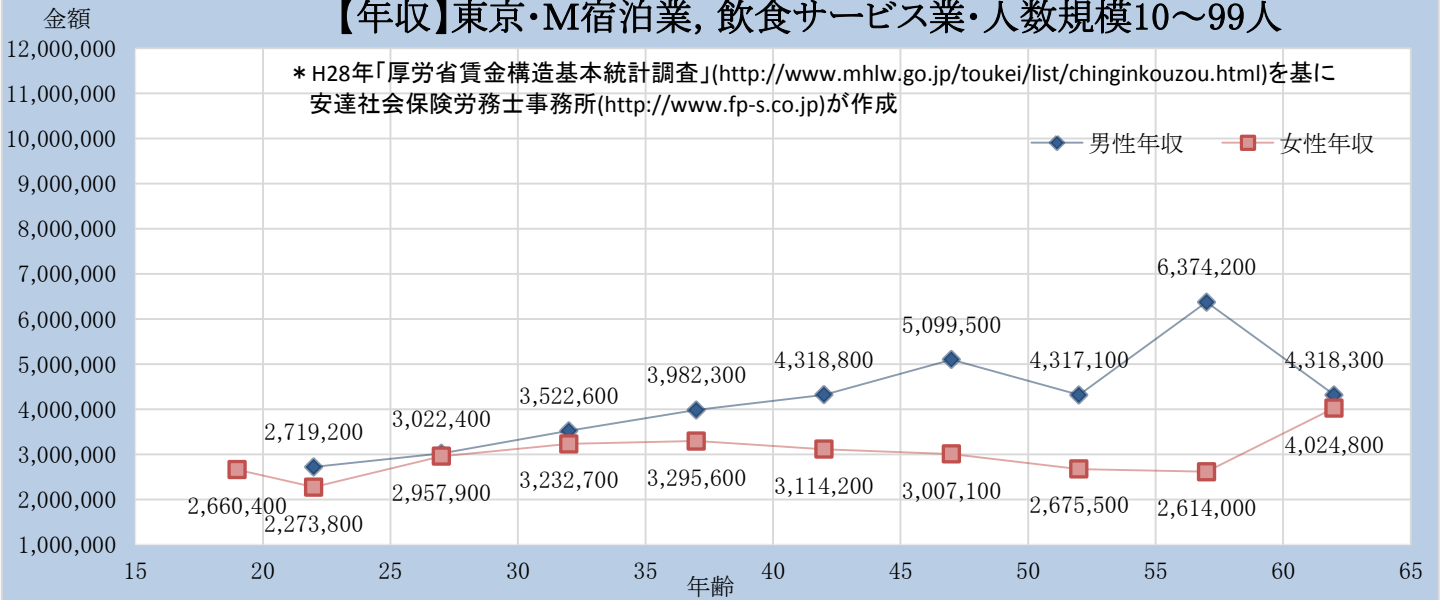

### 【年収】東京・M宿泊業, 飲食サービス業・人数規模10～99人

### 【年収】東京・M宿泊業, 飲食サービス業・人数規模100～999人