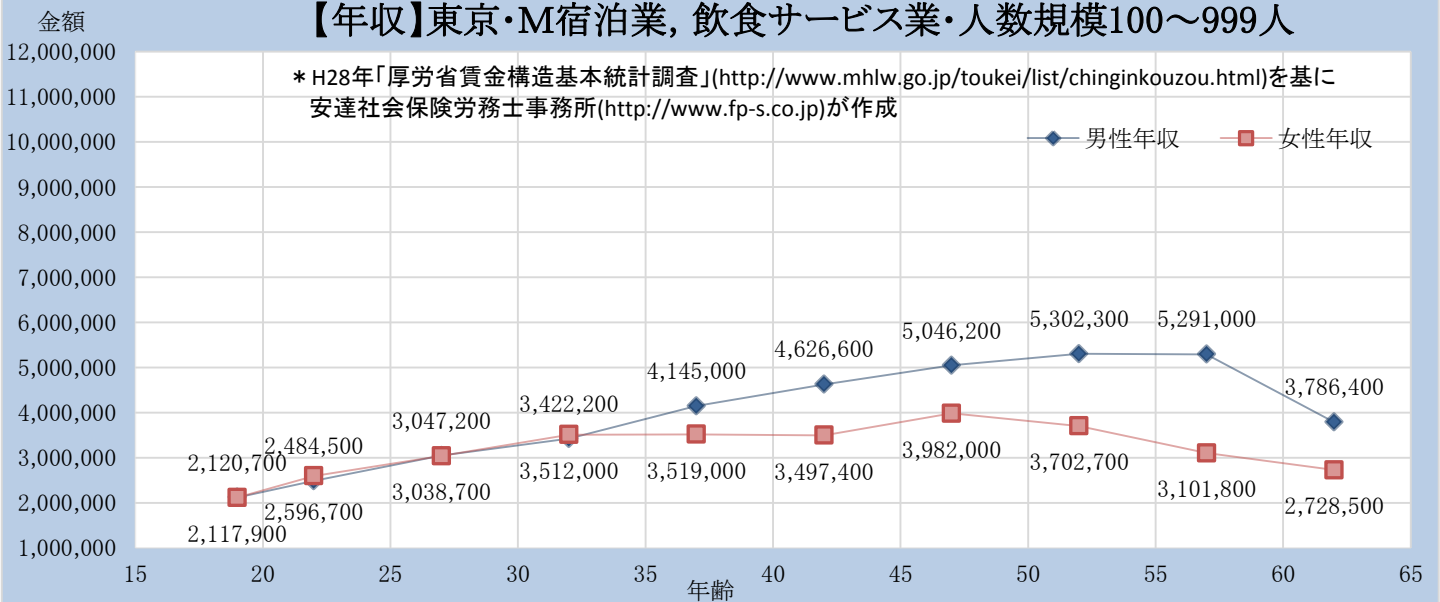

### 【年収】東京・M宿泊業, 飲食サービス業・人数規模10～99人

### 【年収】東京・M宿泊業, 飲食サービス業・人数規模100～999人