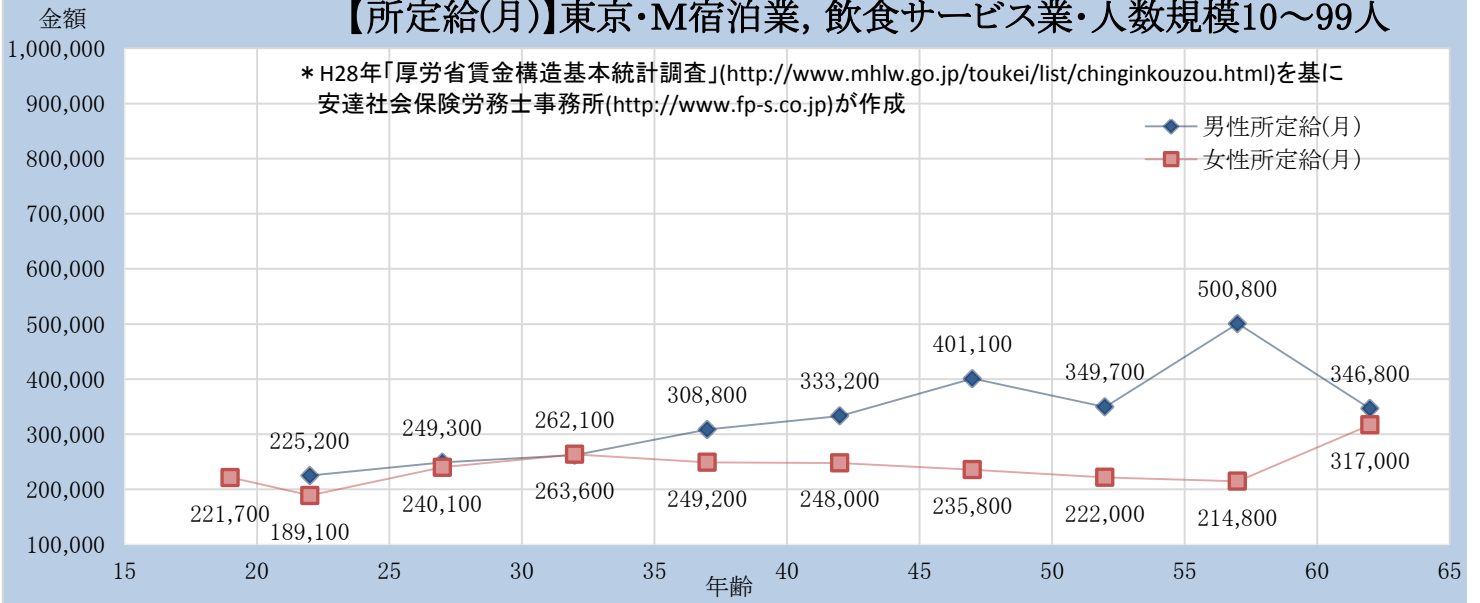

【所定給(月)】東京・M宿泊業, 飲食サービス業・人数規模10~99人

【所定給(月)】東京・M宿泊業, 飲食サービス業・人数規模100~999人

【所定給(月)】東京・M宿泊業, 飲食サービス業・人数規模1000人以上