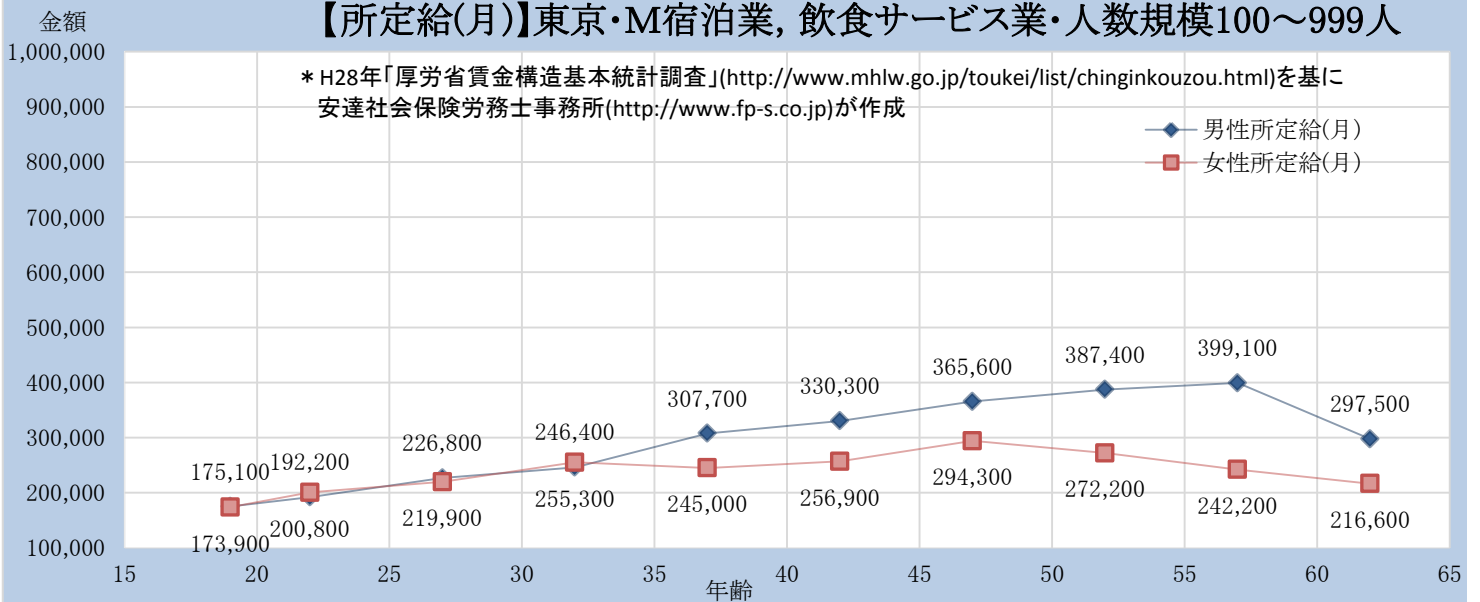

【所定給(月)】東京・M宿泊業, 飲食サービス業・人数規模10~99人

【所定給(月)】東京・M宿泊業, 飲食サービス業・人数規模100~999人

【所定給(月)】東京・M宿泊業, 飲食サービス業・人数規模1000人以上