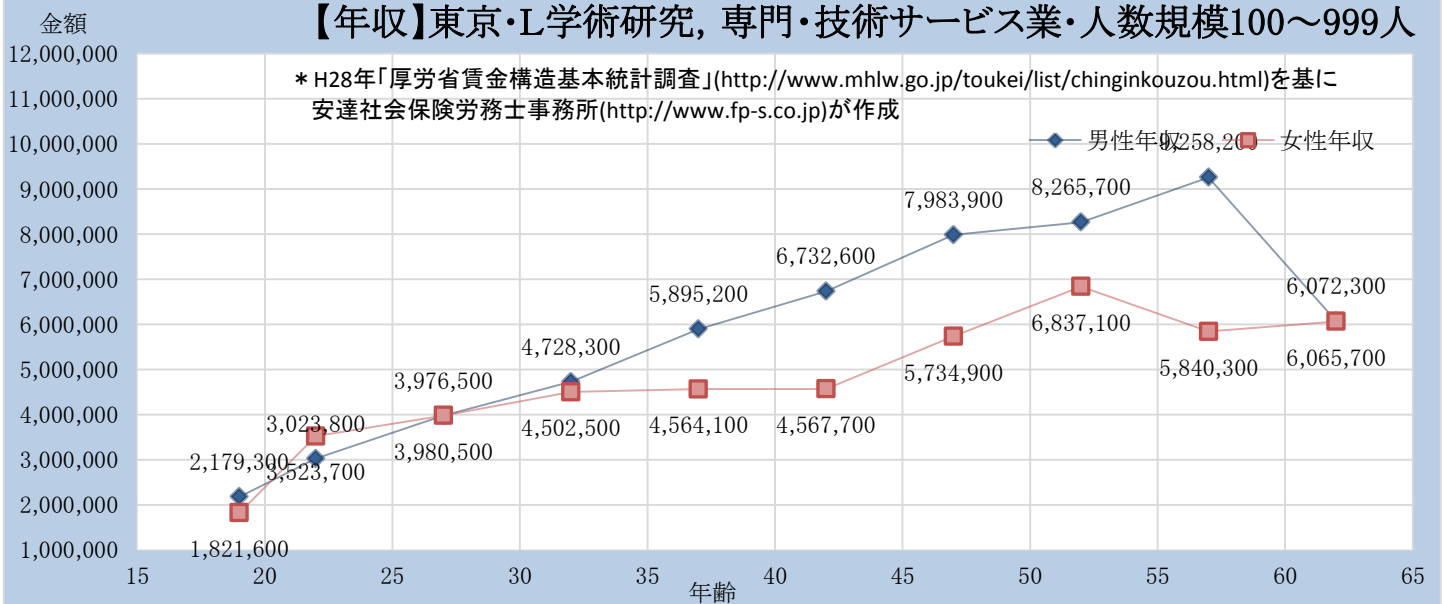

【年収】東京・L学術研究, 専門・技術サービス業・人数規模10~99人

【年収】東京・L学術研究, 専門・技術サービス業・人数規模100~999人

【年収】東京・L学術研究, 専門・技術サービス業・人数規模1000人以上