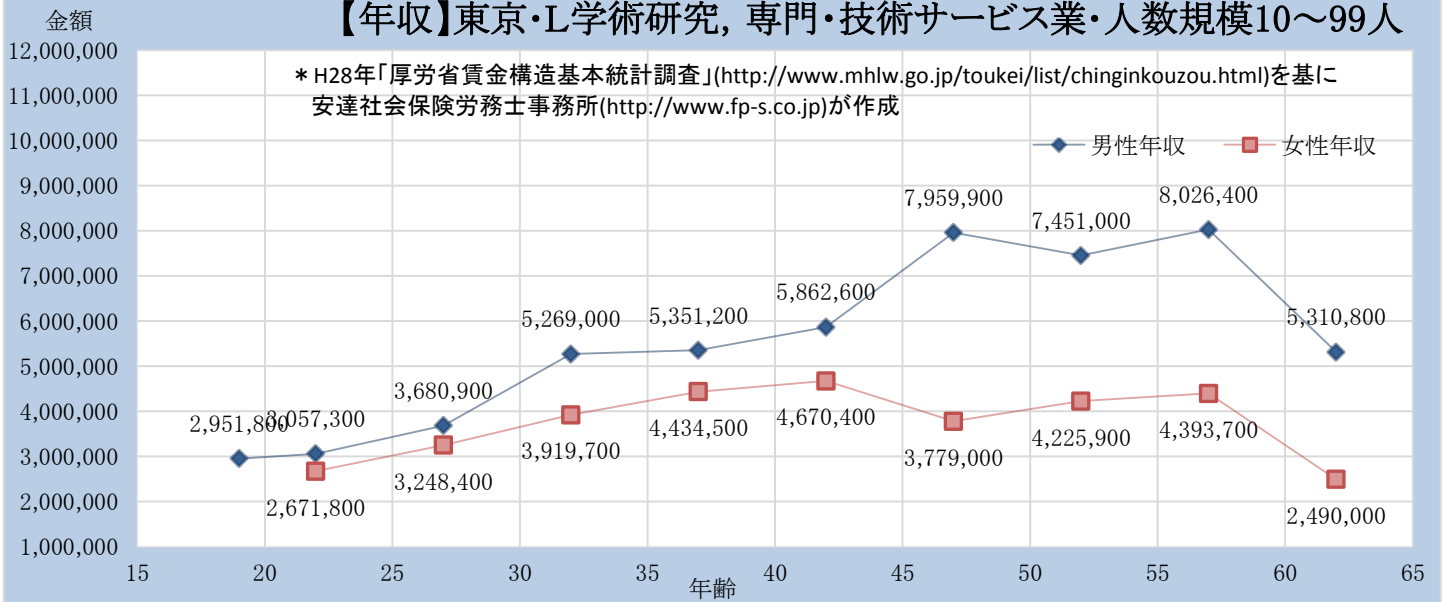

【年収】東京・L学術研究, 専門・技術サービス業・人数規模10~99人

【年収】東京・L学術研究, 専門・技術サービス業・人数規模100~999人

【年収】東京・L学術研究, 専門・技術サービス業・人数規模1000人以上