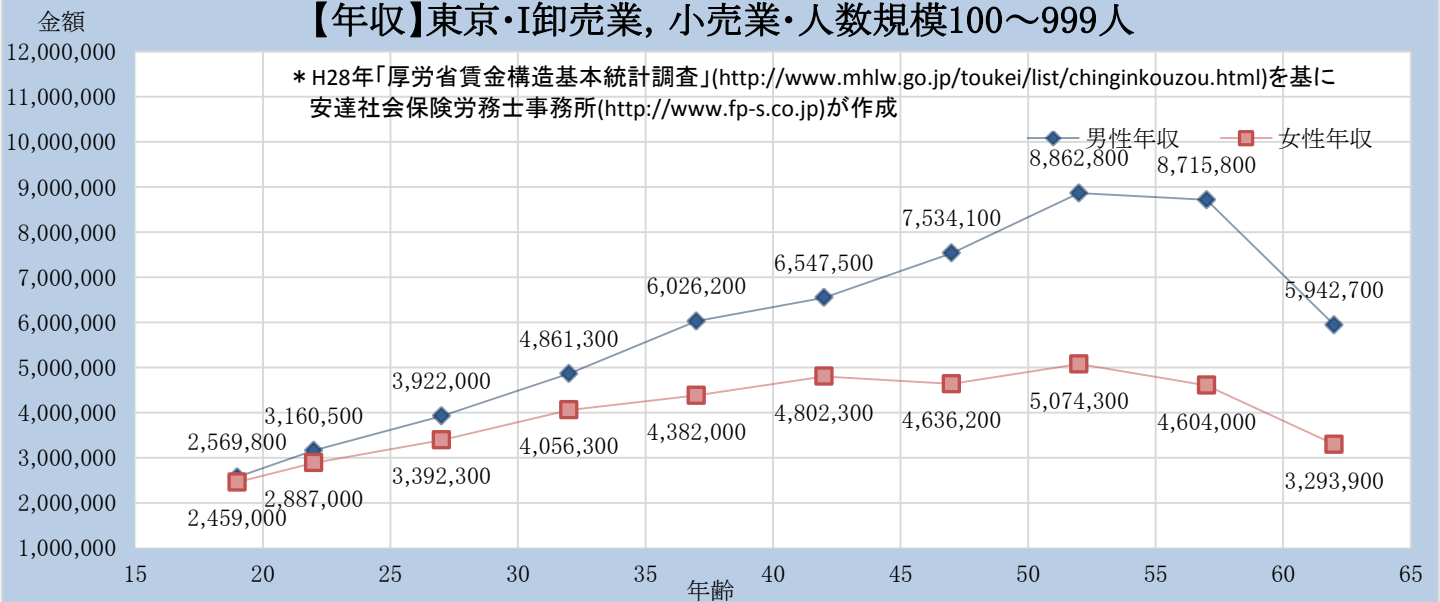

【年収】東京・I卸売業, 小売業・人数規模10~99人

【年収】東京・I卸売業, 小売業・人数規模100~999人

【年収】東京・I卸売業, 小売業・人数規模1000人以上