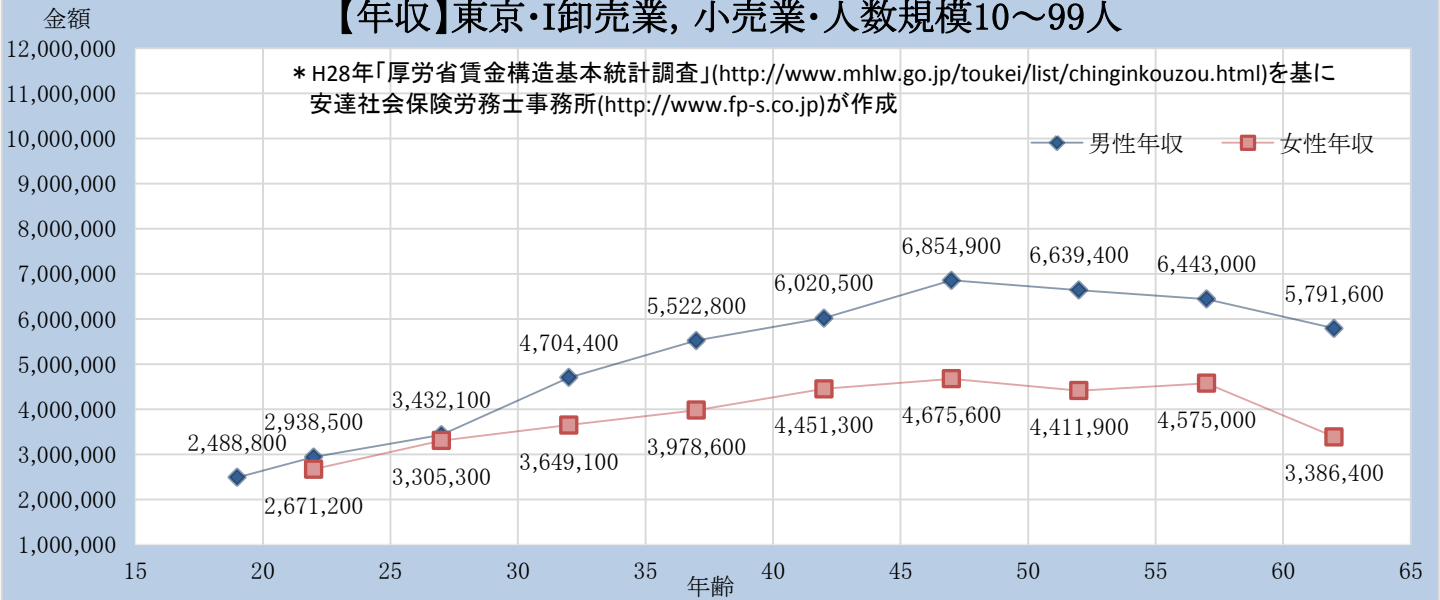

【年収】東京・I卸売業, 小売業・人数規模10~99人

【年収】東京・I卸売業, 小売業・人数規模100~999人

【年収】東京・I卸売業, 小売業・人数規模1000人以上