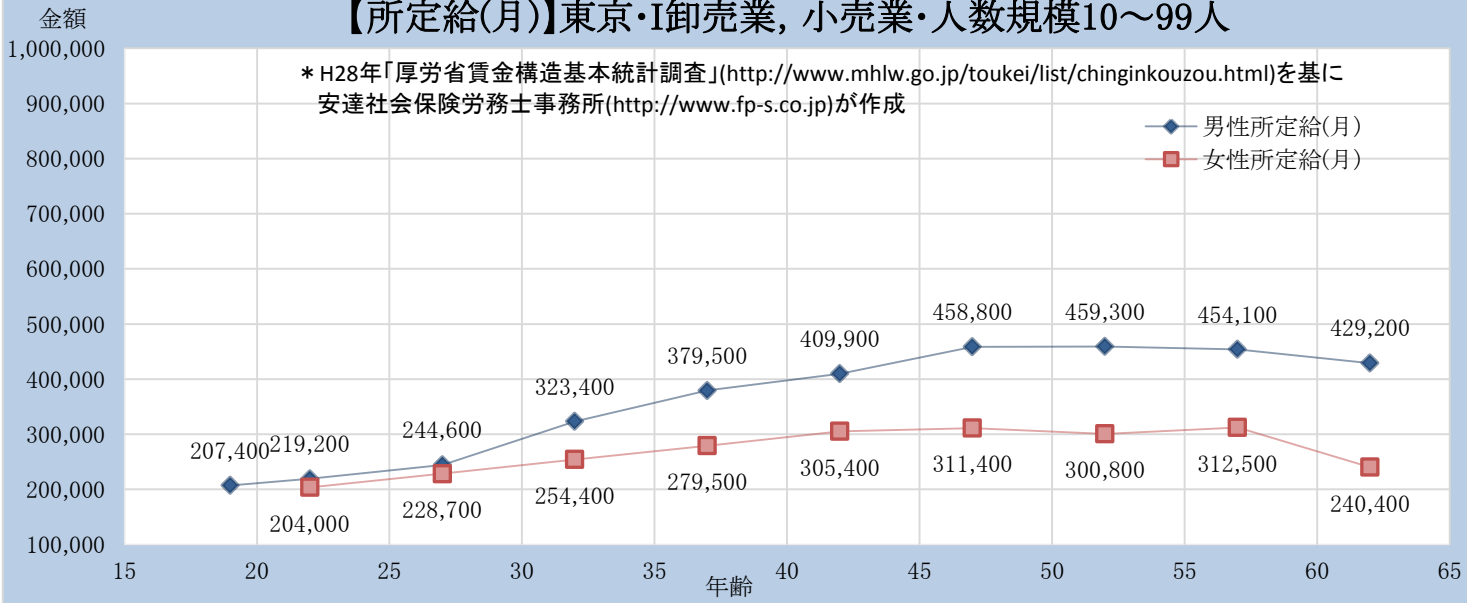

【所定給(月)】東京・I卸売業, 小売業・人数規模10~99人

【所定給(月)】東京・I卸売業, 小売業・人数規模100~999人

【所定給(月)】東京・I卸売業, 小売業・人数規模1000人以上