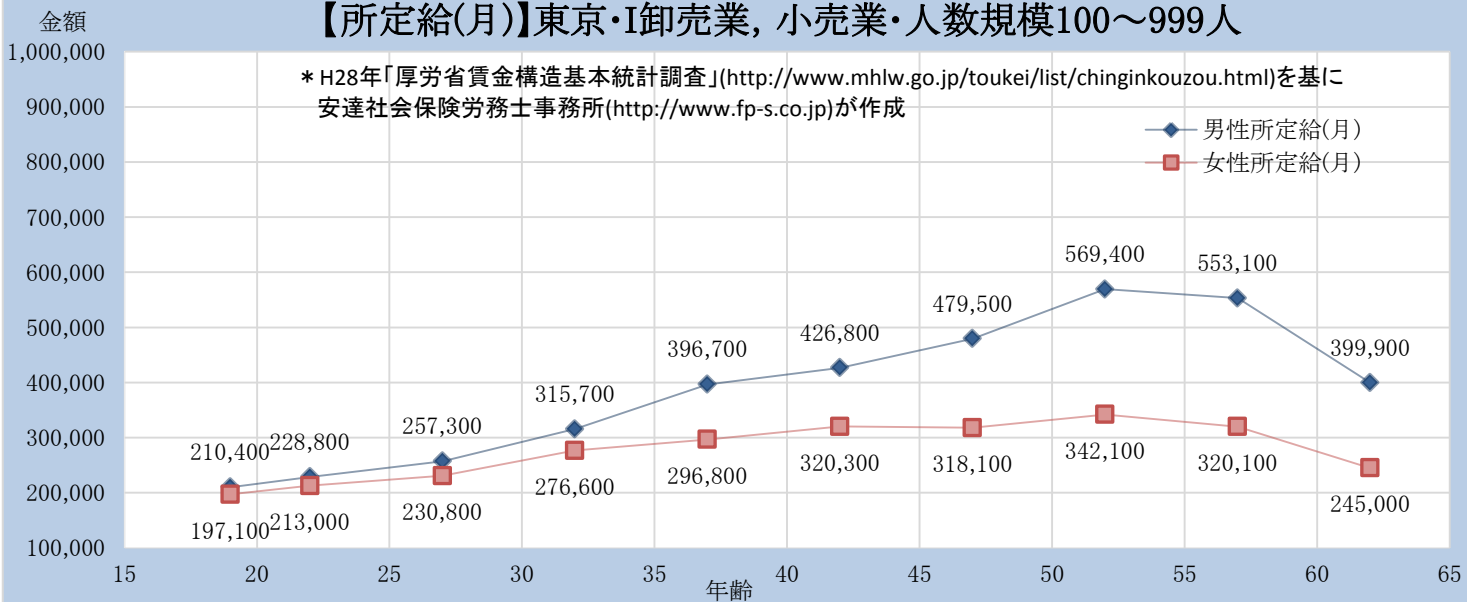

【所定給(月)】東京・I卸売業, 小売業・人数規模10~99人

【所定給(月)】東京・I卸売業, 小売業・人数規模100~999人

【所定給(月)】東京・I卸売業, 小売業・人数規模1000人以上