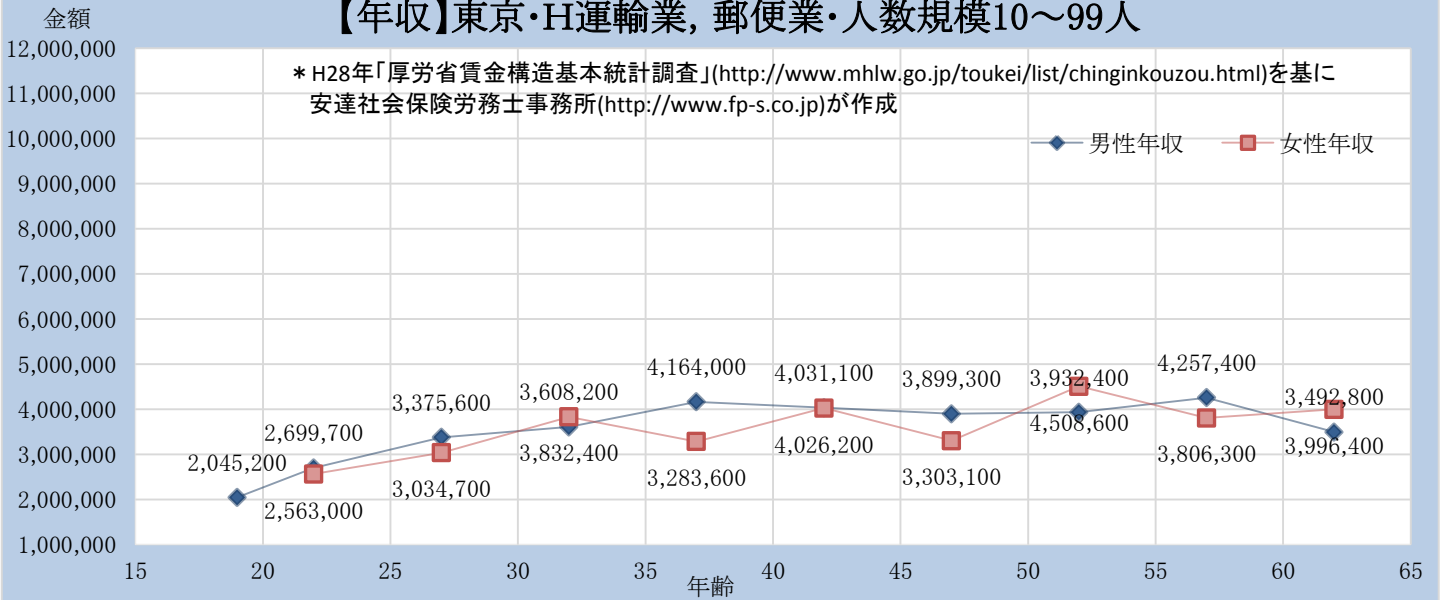

### 【年収】東京・H運輸業, 郵便業・人数規模10~99人