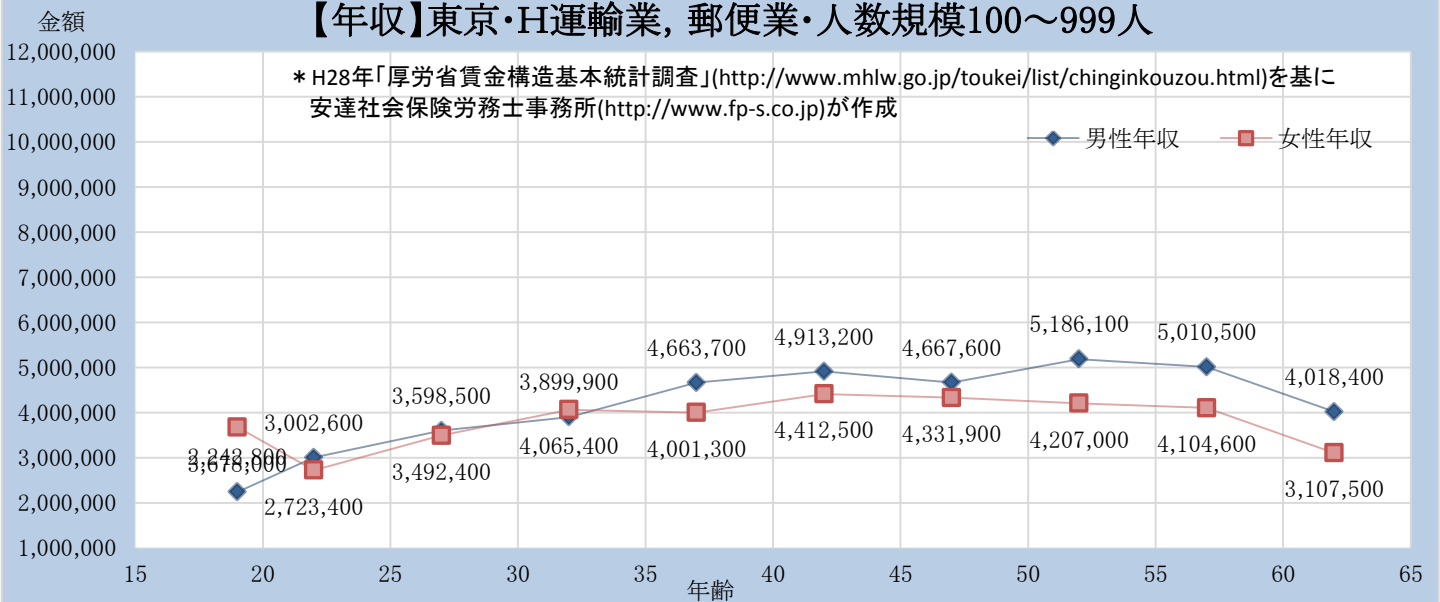

【年収】東京・H運輸業, 郵便業・人数規模100~999人