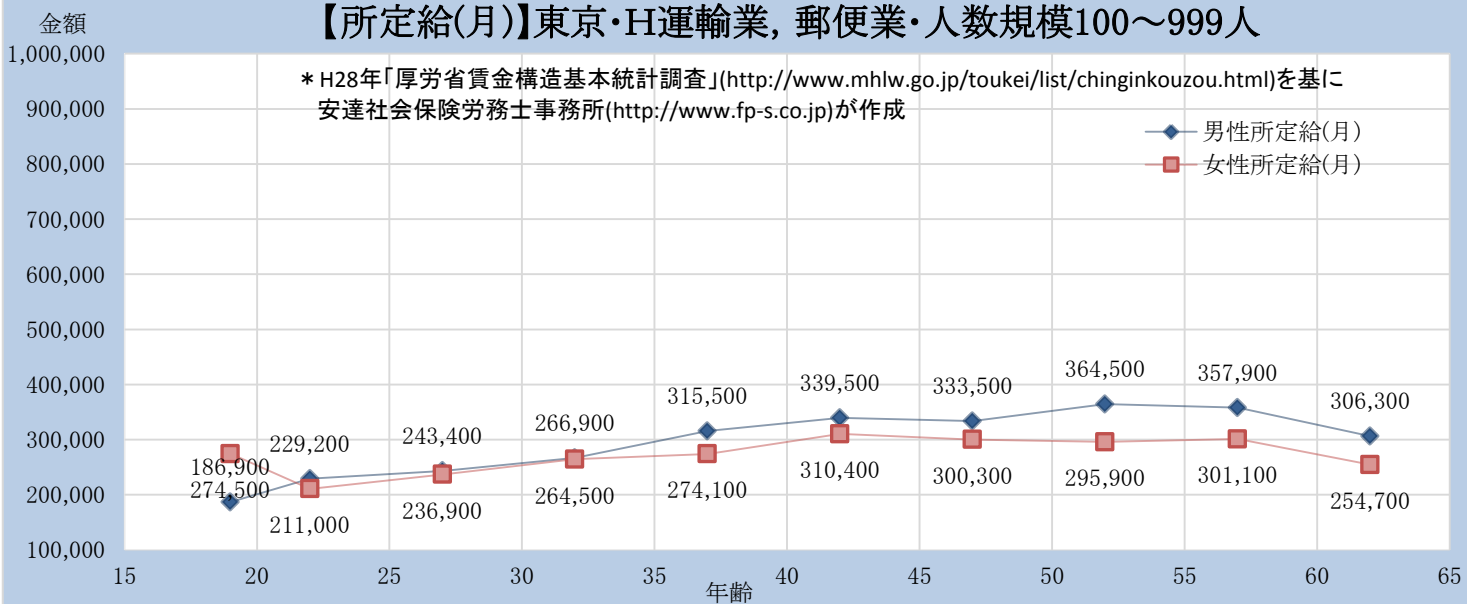

【所定給(月)】東京・H運輸業, 郵便業・人数規模10~99人

【所定給(月)】東京・H運輸業, 郵便業・人数規模100~999人

【所定給(月)】東京・H運輸業, 郵便業・人数規模1000人以上