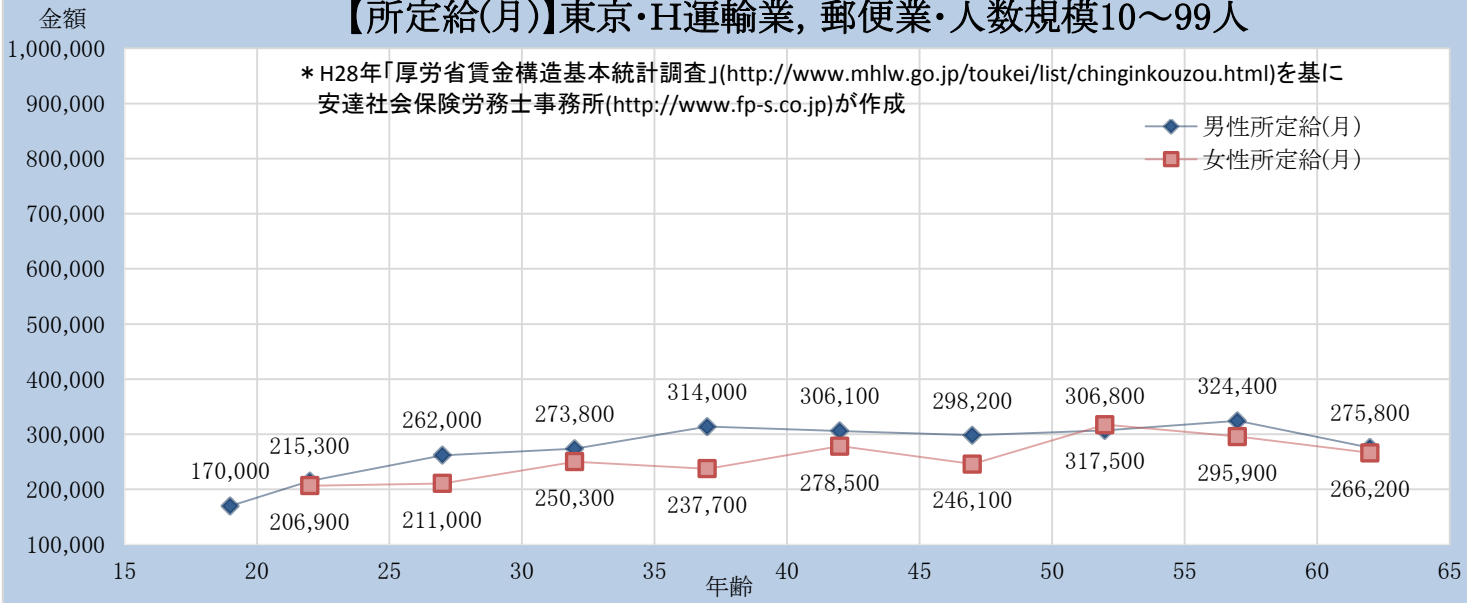

【所定給(月)】東京・H運輸業, 郵便業・人数規模10~99人

【所定給(月)】東京・H運輸業, 郵便業・人数規模100~999人

【所定給(月)】東京・H運輸業, 郵便業・人数規模1000人以上