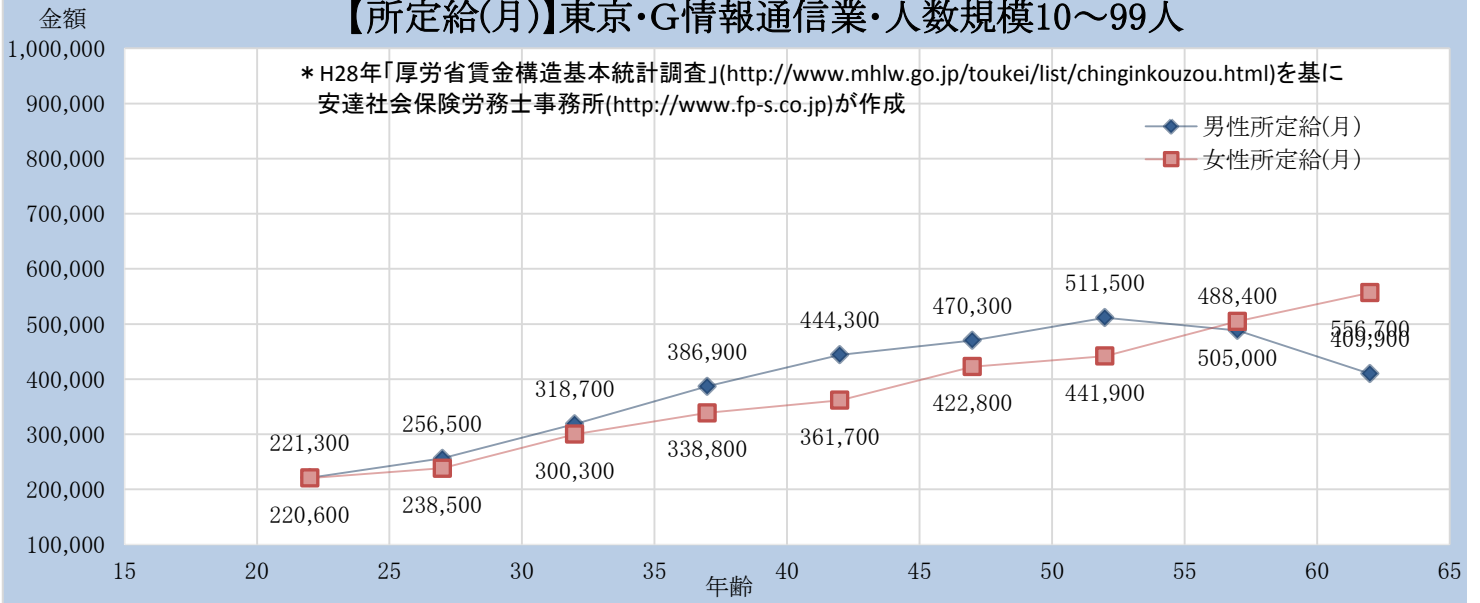

【所定給(月)】東京・G情報通信業・人数規模10~99人

【所定給(月)】東京・G情報通信業・人数規模100~999人

【所定給(月)】東京・G情報通信業・人数規模1000人以上