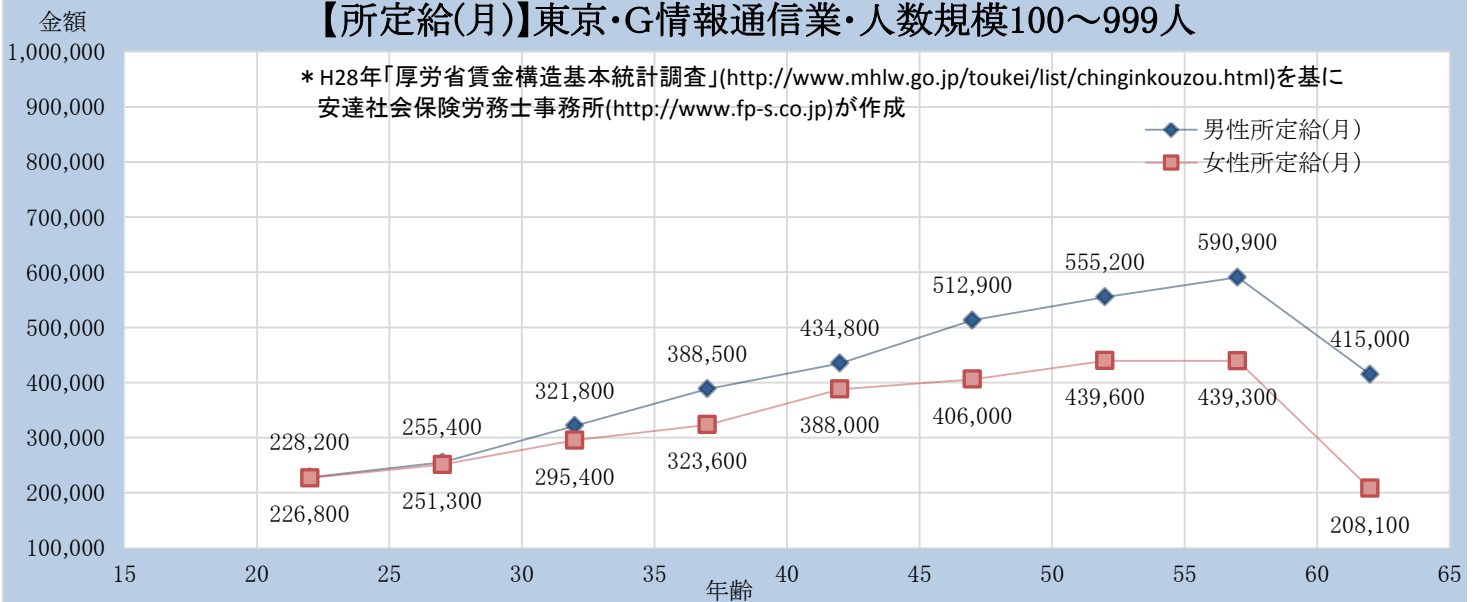

【所定給(月)】東京・G情報通信業・人数規模10~99人

【所定給(月)】東京・G情報通信業・人数規模100~999人

【所定給(月)】東京・G情報通信業・人数規模1000人以上