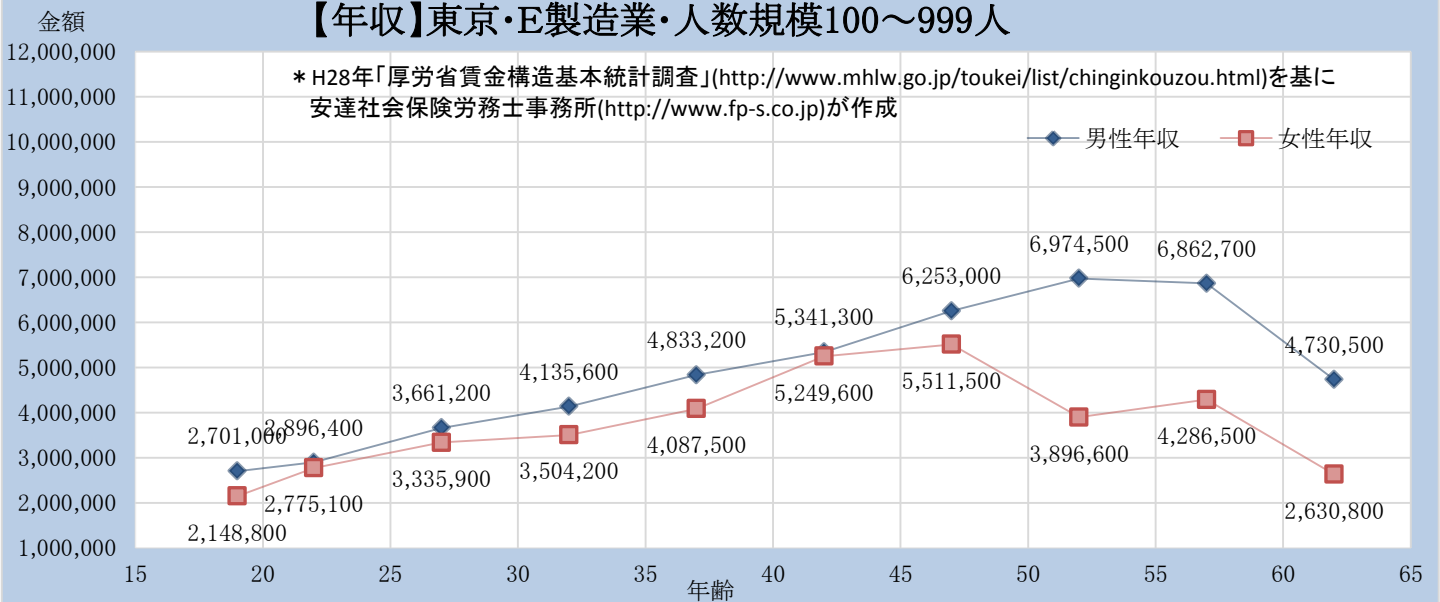

【年収】東京・E製造業・人数規模10～99人

【年収】東京・E製造業・人数規模100～999人

【年収】東京・E製造業・人数規模1000人以上