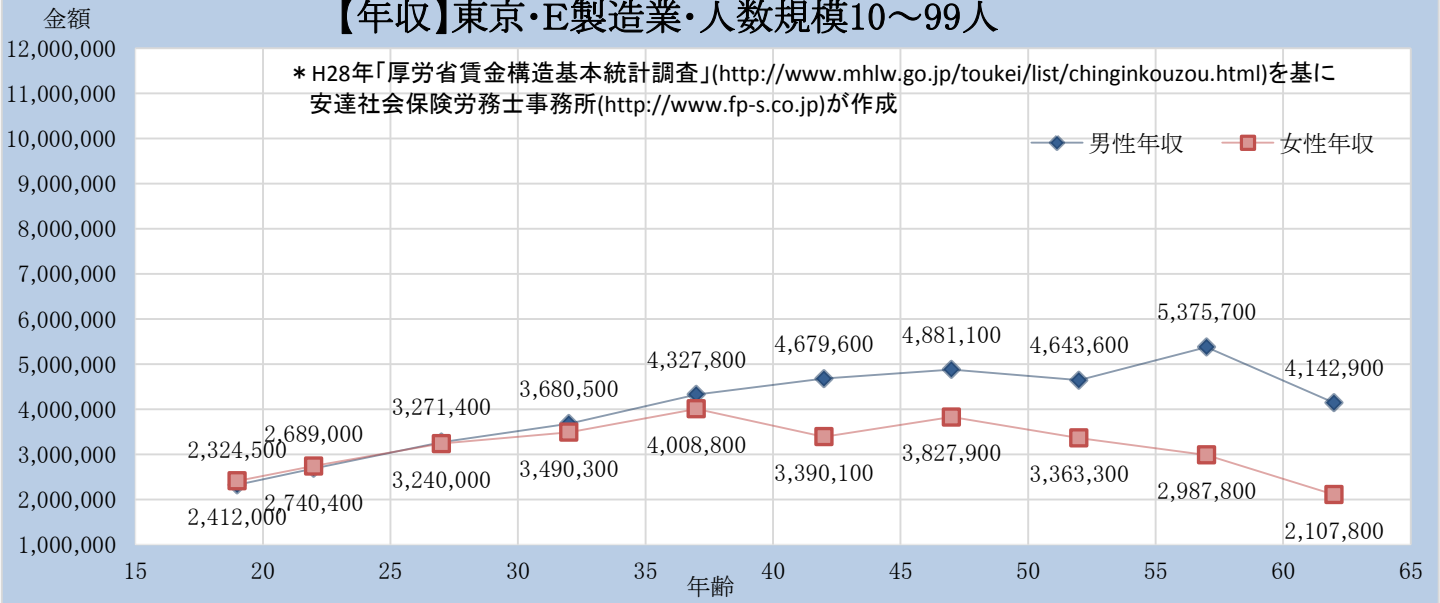

【年収】東京・E製造業・人数規模10～99人

【年収】東京・E製造業・人数規模100～999人

【年収】東京・E製造業・人数規模1000人以上