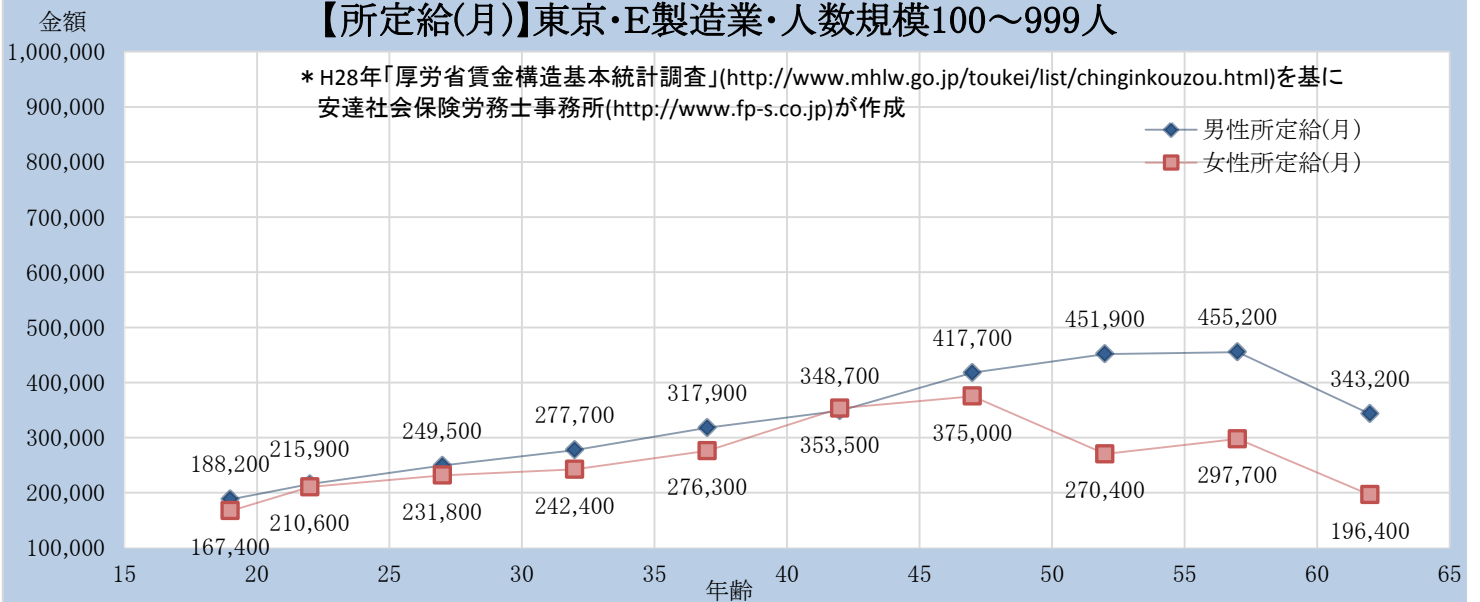

【所定給(月)】東京・E製造業・人数規模100~999人