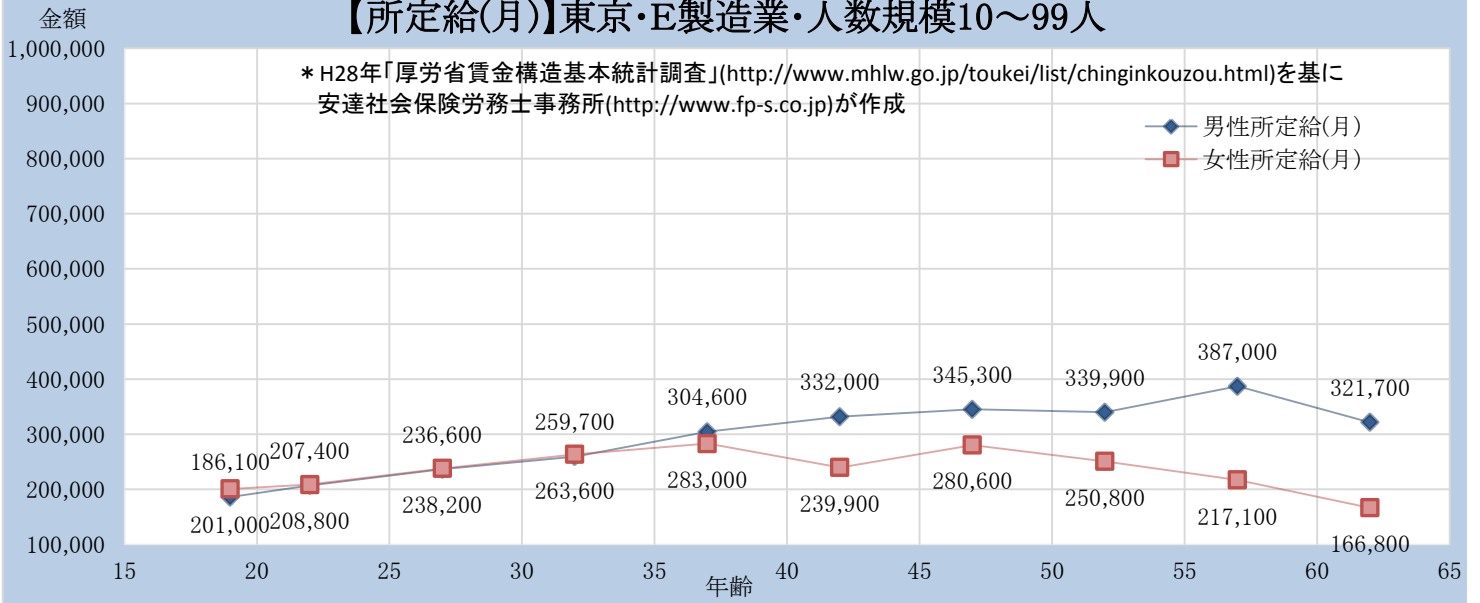

### 【所定給(月)】東京・E製造業・人数規模10~99人