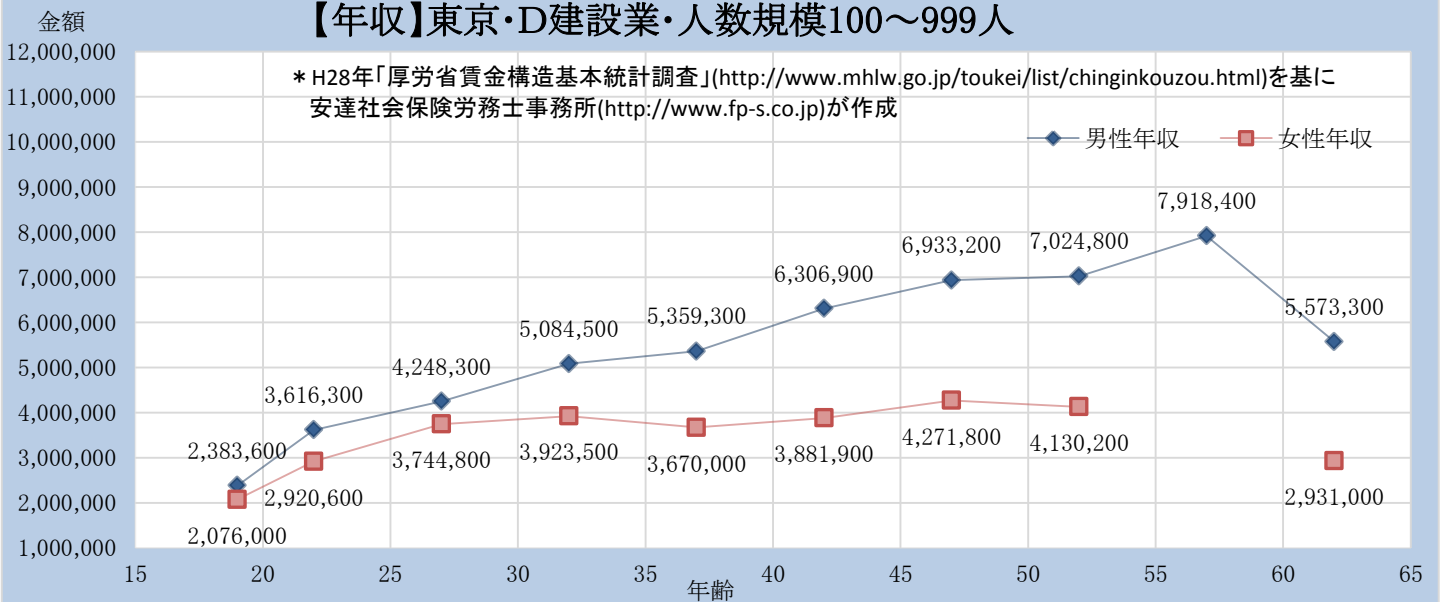

【年収】東京・D建設業・人数規模10～99人

【年収】東京・D建設業・人数規模100～999人

【年収】東京・D建設業・人数規模1000人以上