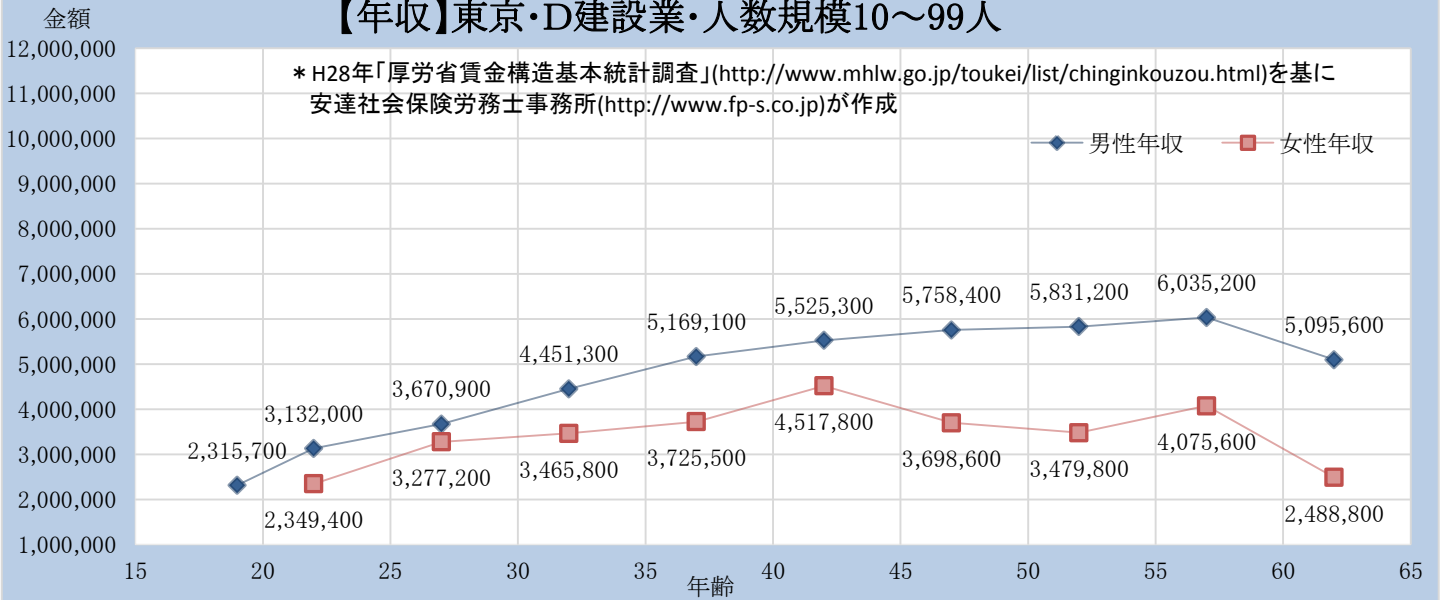

【年収】東京・D建設業・人数規模10～99人

【年収】東京・D建設業・人数規模100～999人

【年収】東京・D建設業・人数規模1000人以上