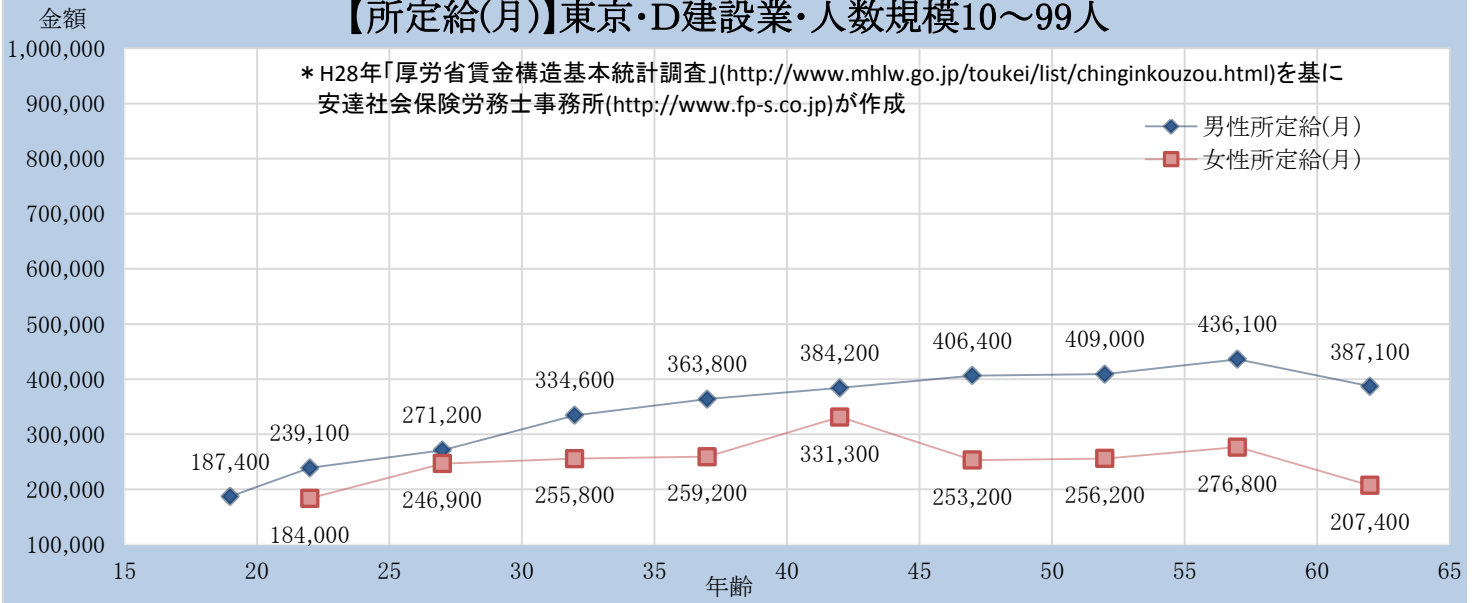

【所定給(月)】東京・D建設業・人数規模10～99人

【所定給(月)】東京・D建設業・人数規模100～999人

【所定給(月)】東京・D建設業・人数規模1000人以上