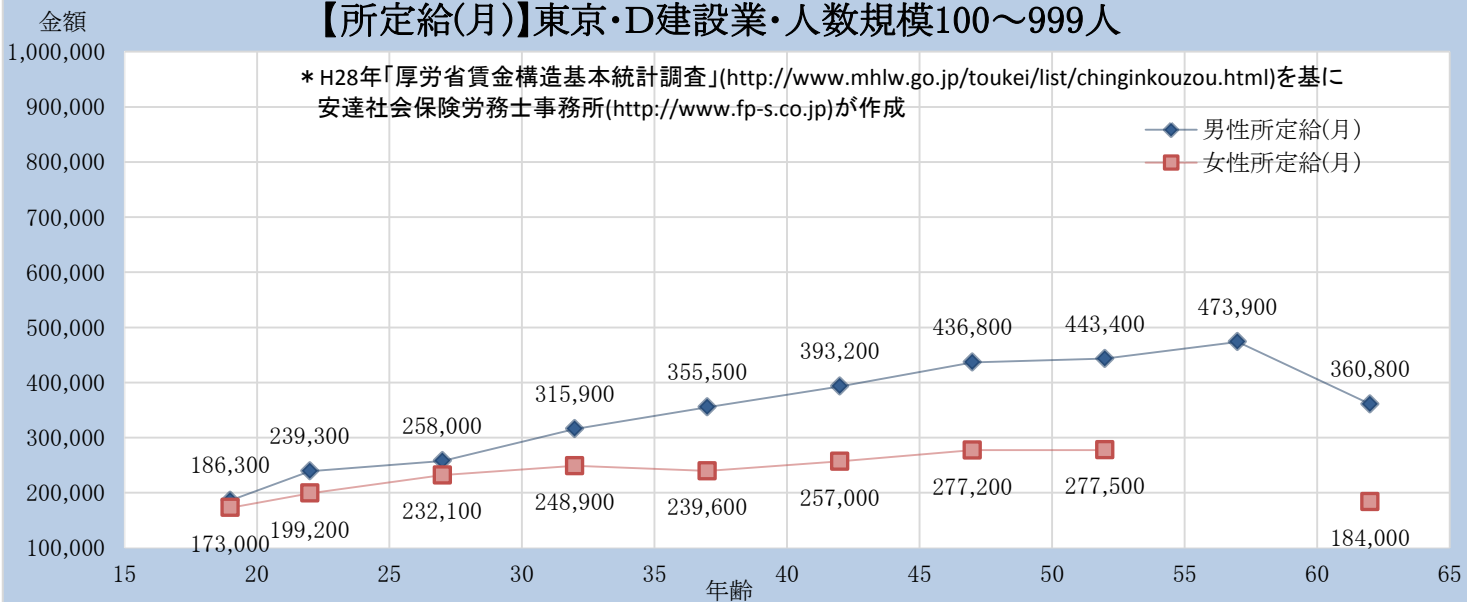

【所定給(月)】東京・D建設業・人数規模10～99人

【所定給(月)】東京・D建設業・人数規模100～999人

【所定給(月)】東京・D建設業・人数規模1000人以上