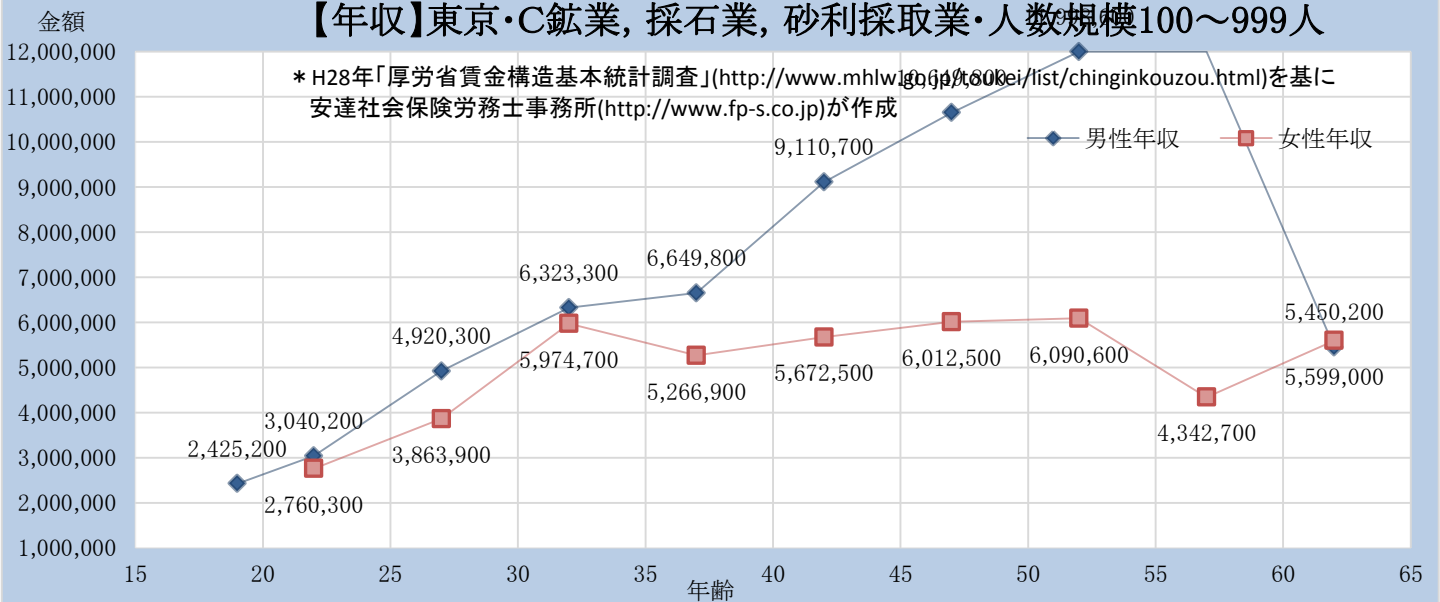

### 【年収】東京・C鉱業, 採石業, 砂利採取業・人数規模10~99人

### 【年収】東京・C鉱業, 採石業, 砂利採取業・人数規模100~999人