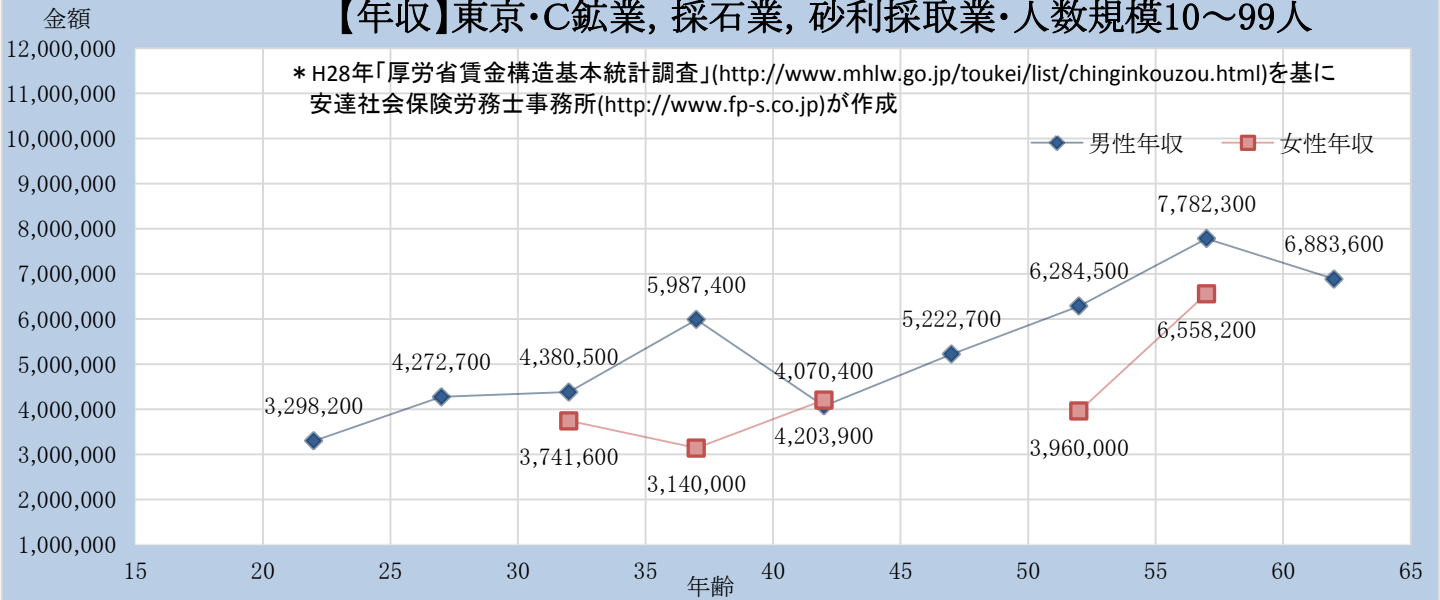

### 【年収】東京・C鉱業, 採石業, 砂利採取業・人数規模10~99人

### 【年収】東京・C鉱業, 採石業, 砂利採取業・人数規模100~999人