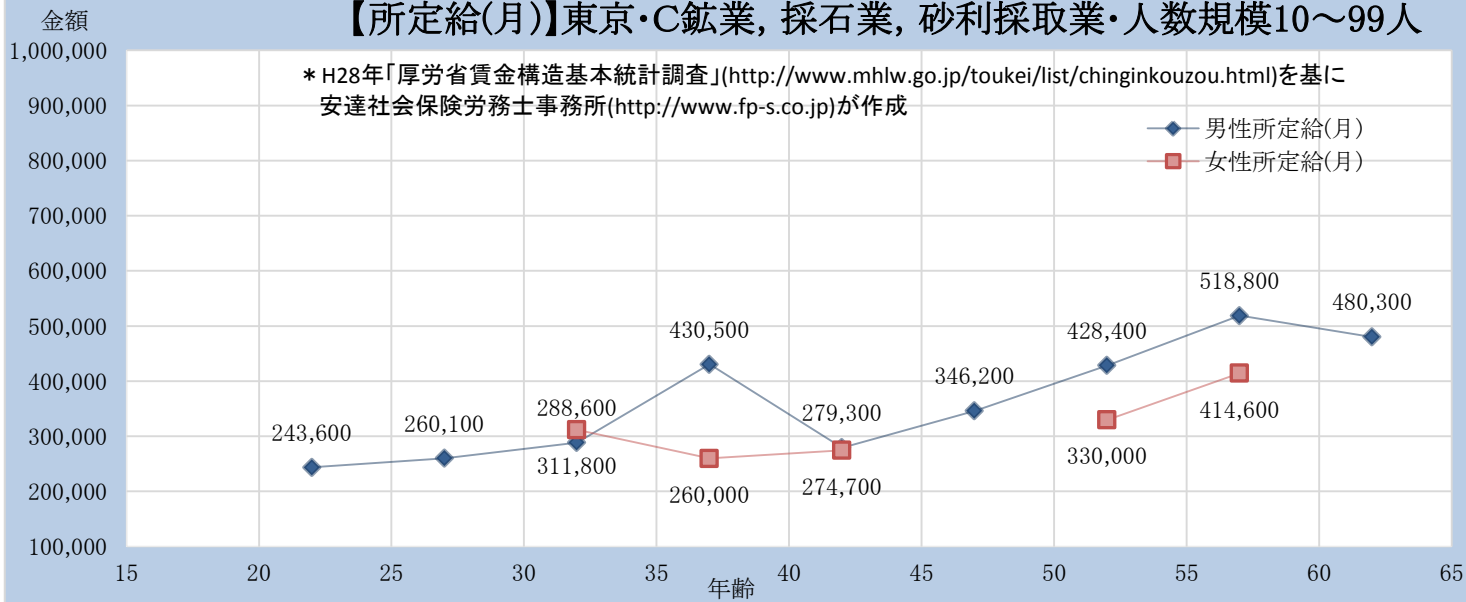

【所定給(月)】東京・C鉱業, 採石業, 砂利採取業・人数規模10~99人

【所定給(月)】東京・C鉱業, 採石業, 砂利採取業・人数規模100~999人

【所定給(月)】東京・C鉱業, 採石業, 砂利採取業・人数規模1000人以上