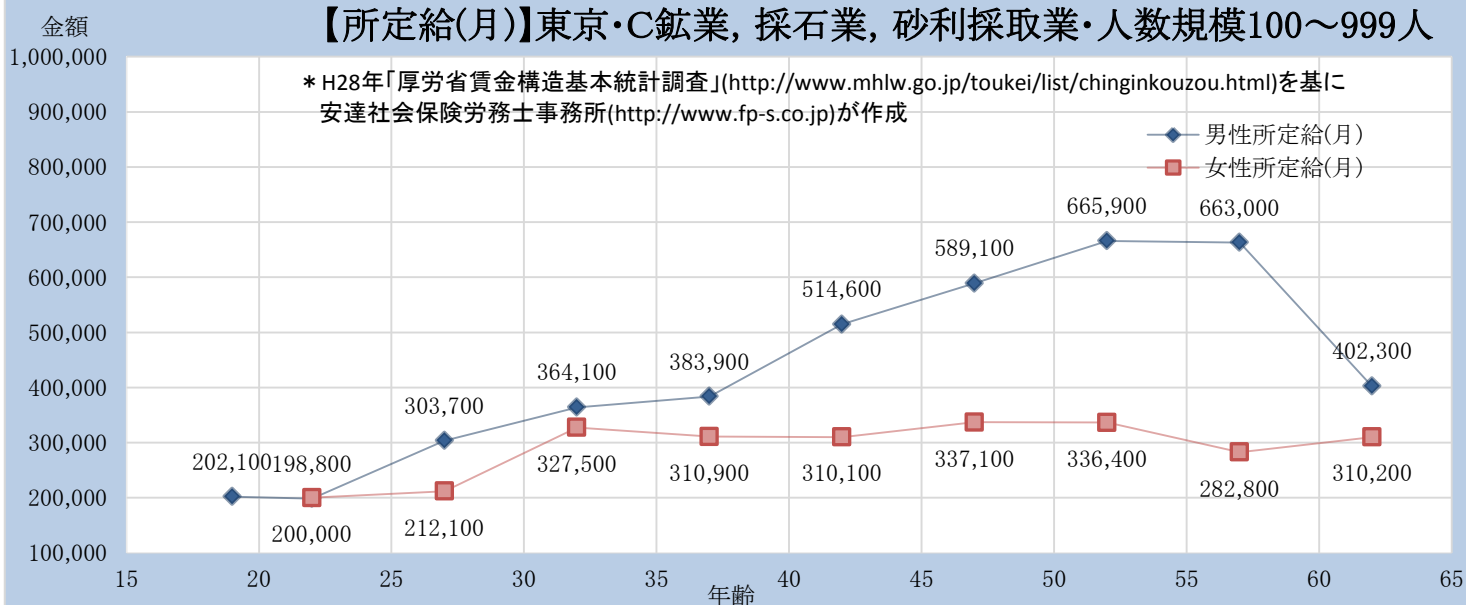

【所定給(月)】東京・C鉱業, 採石業, 砂利採取業・人数規模10~99人

【所定給(月)】東京・C鉱業, 採石業, 砂利採取業・人数規模100~999人

【所定給(月)】東京・C鉱業, 採石業, 砂利採取業・人数規模1000人以上