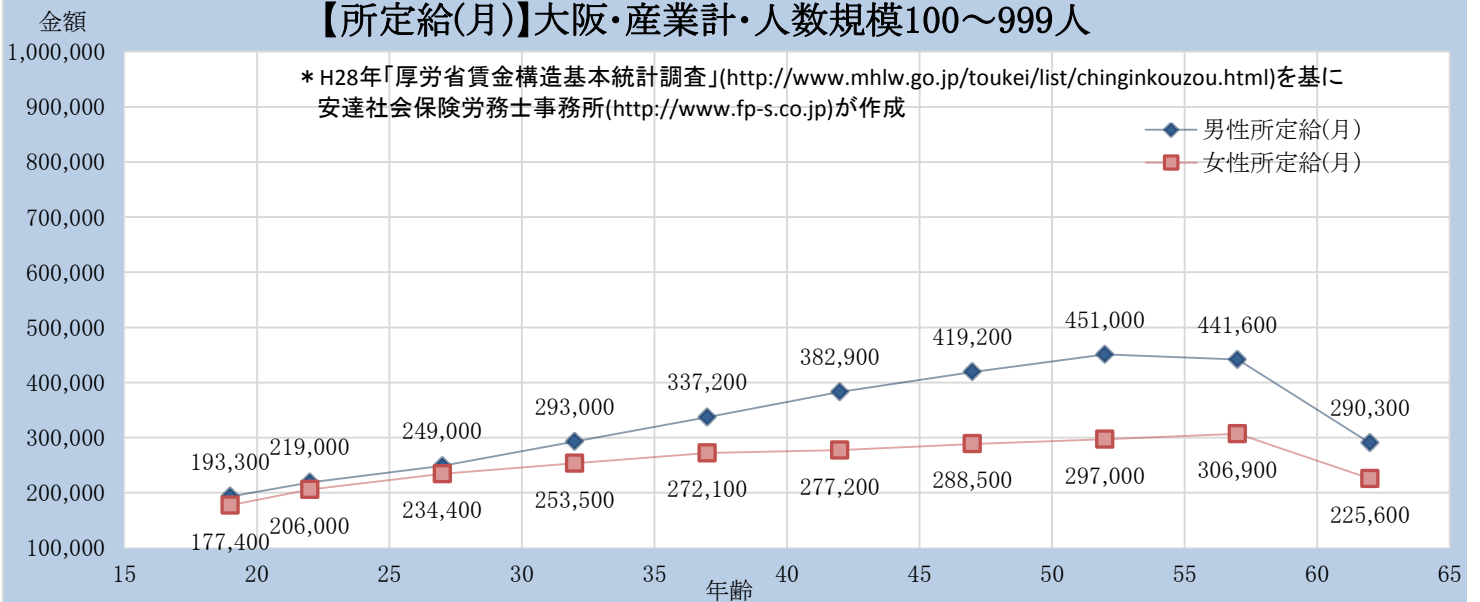

【所定給(月)】大阪・産業計・人数規模10～99人

【所定給(月)】大阪・産業計・人数規模100～999人

【所定給(月)】大阪・産業計・人数規模1000人以上