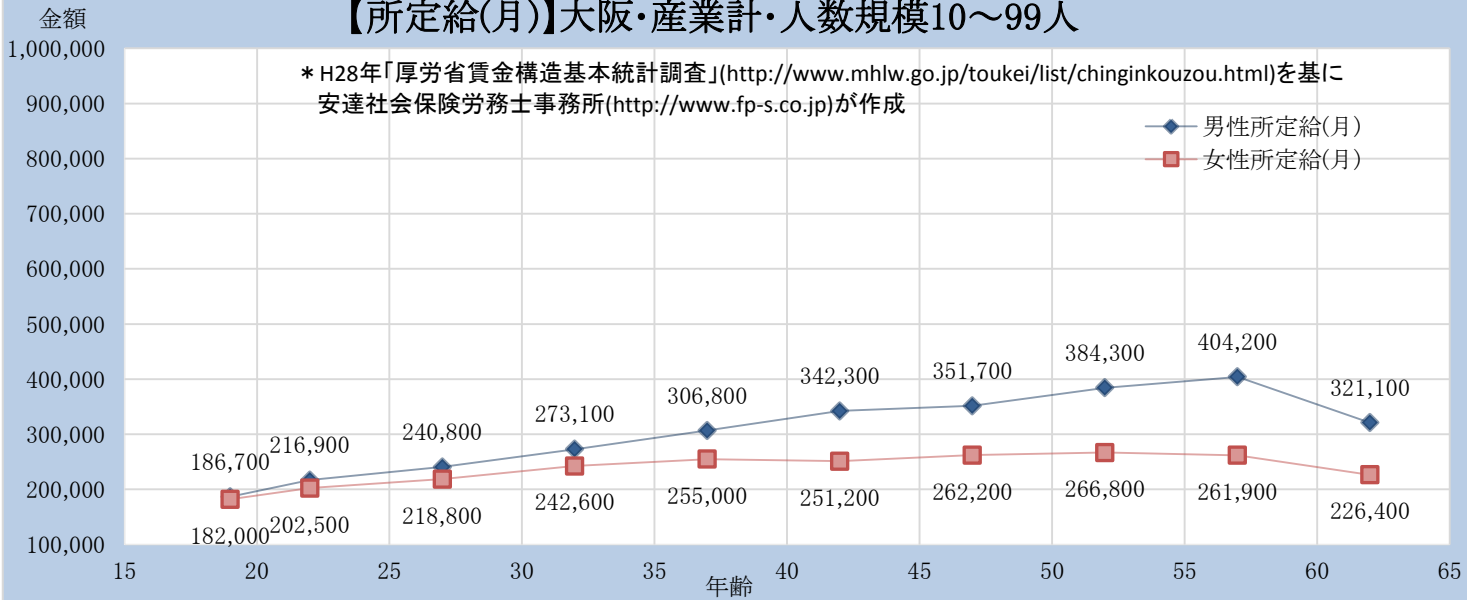

【所定給(月)】大阪・産業計・人数規模10～99人

【所定給(月)】大阪・産業計・人数規模100～999人

【所定給(月)】大阪・産業計・人数規模1000人以上