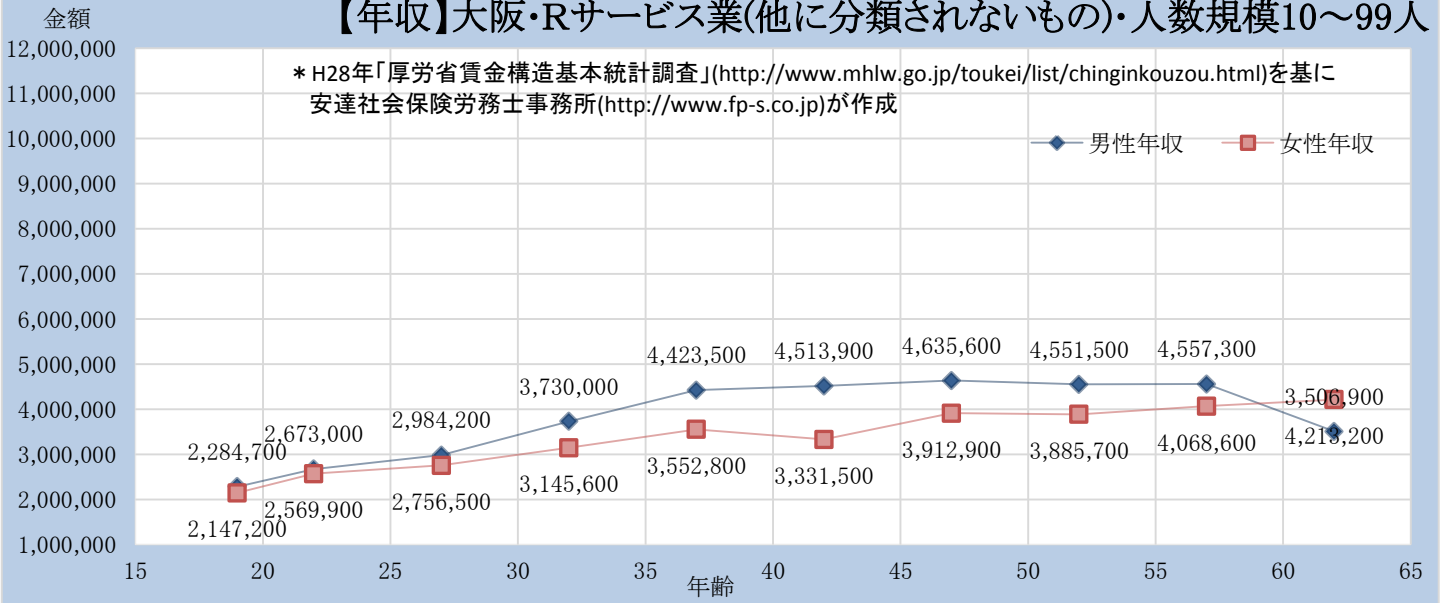

【年収】大阪・Rサービス業(他に分類されないもの)・人数規模10～99人

【年収】大阪・Rサービス業(他に分類されないもの)・人数規模100～999人

【年収】大阪・Rサービス業(他に分類されないもの)・人数規模1000人以上