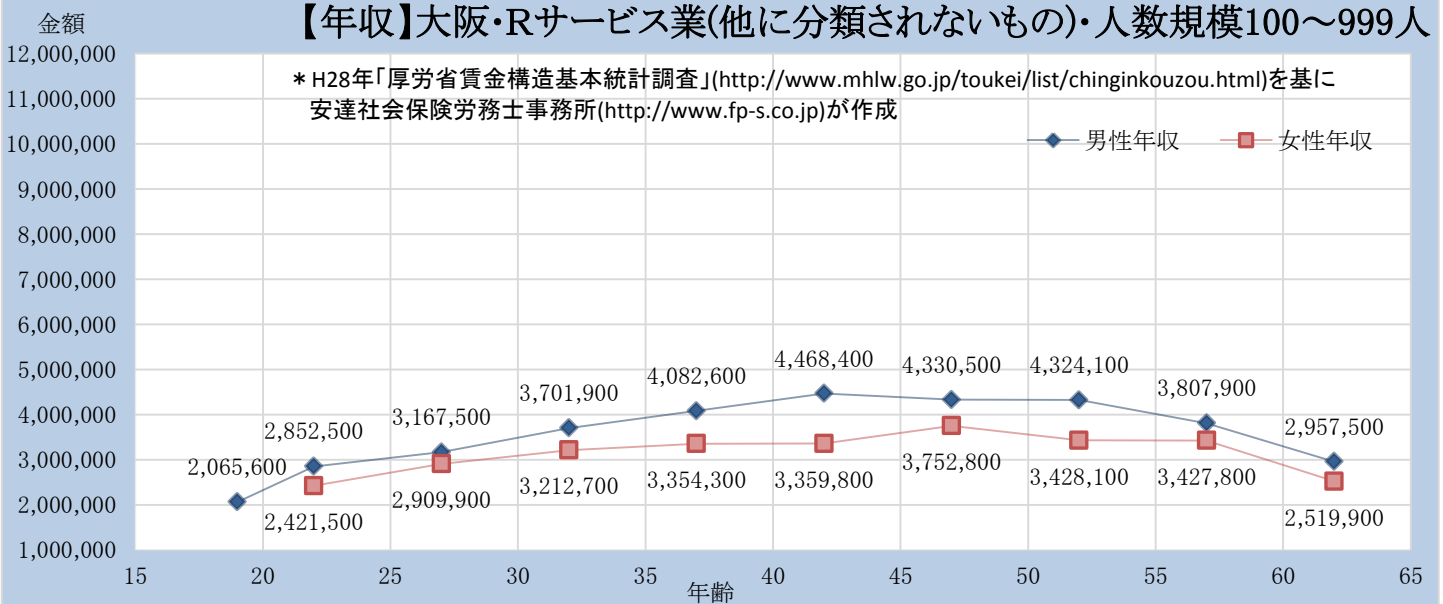

【年収】大阪・Rサービス業(他に分類されないもの)・人数規模10～99人

【年収】大阪・Rサービス業(他に分類されないもの)・人数規模100～999人

【年収】大阪・Rサービス業(他に分類されないもの)・人数規模1000人以上