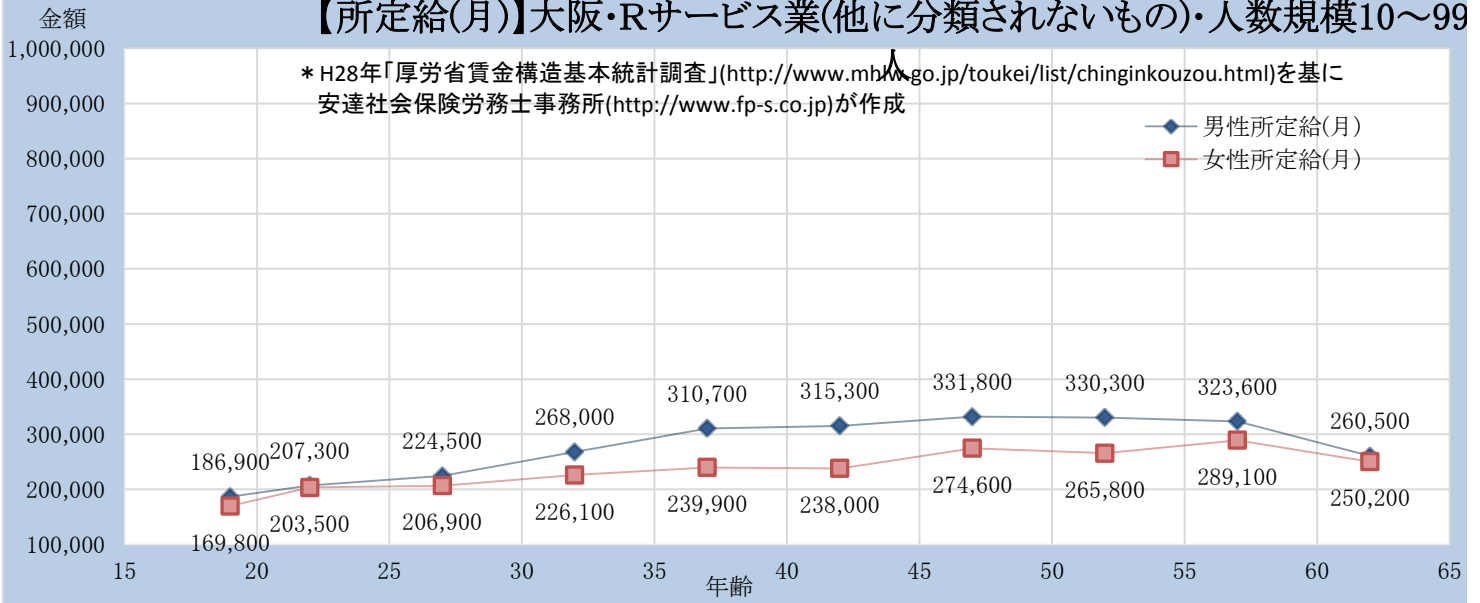

【所定給(月)】大阪・Rサービス業(他に分類されないもの)・人数規模10~99人

【所定給(月)】大阪・Rサービス業(他に分類されないもの)・人数規模100~999人

【所定給(月)】大阪・Rサービス業(他に分類されないもの)・人数規模1000人以上