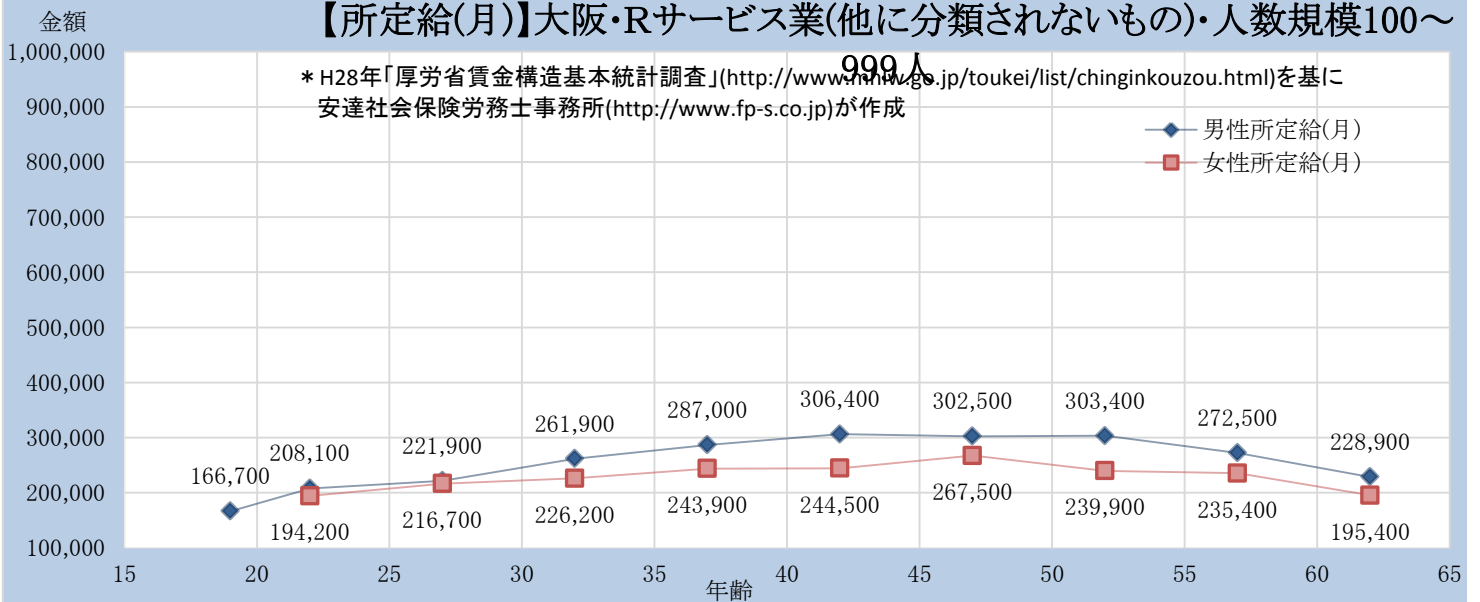

【所定給(月)】大阪・Rサービス業(他に分類されないもの)・人数規模10~99人

【所定給(月)】大阪・Rサービス業(他に分類されないもの)・人数規模100~999人

【所定給(月)】大阪・Rサービス業(他に分類されないもの)・人数規模1000人以上