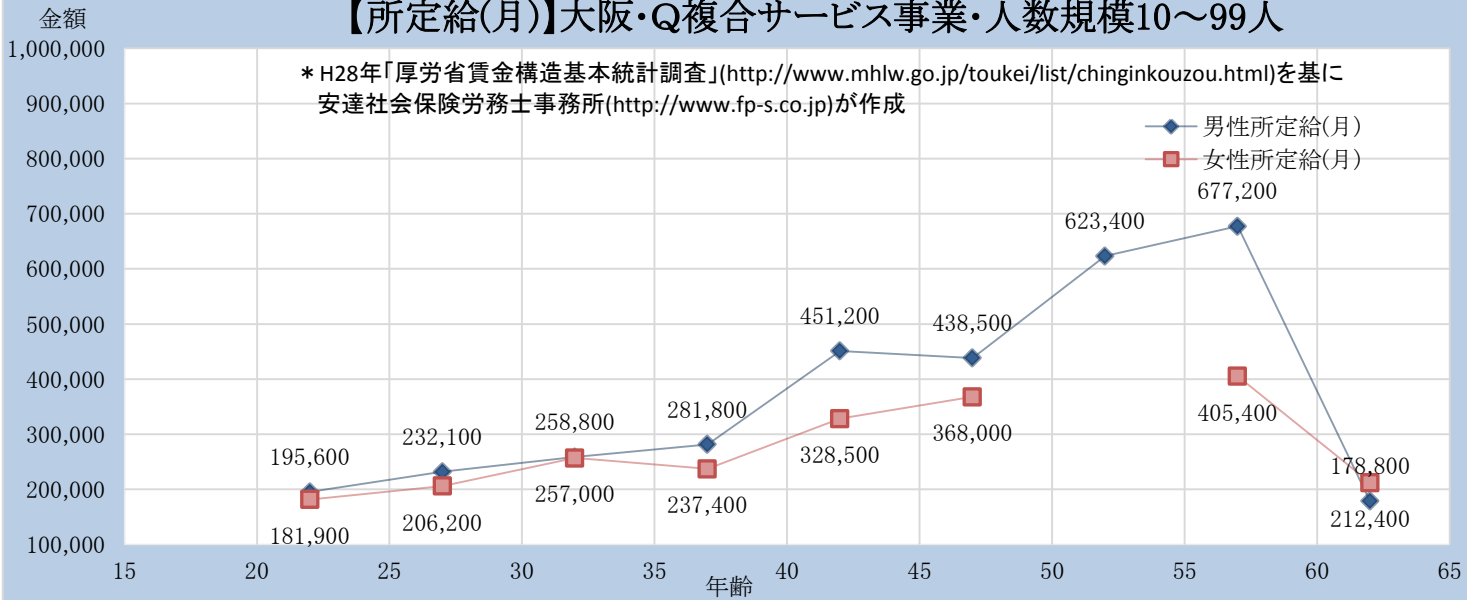

### 【所定給(月)】大阪・Q複合サービス事業・人数規模10～99人

### 【所定給(月)】大阪・Q複合サービス事業・人数規模100～999人