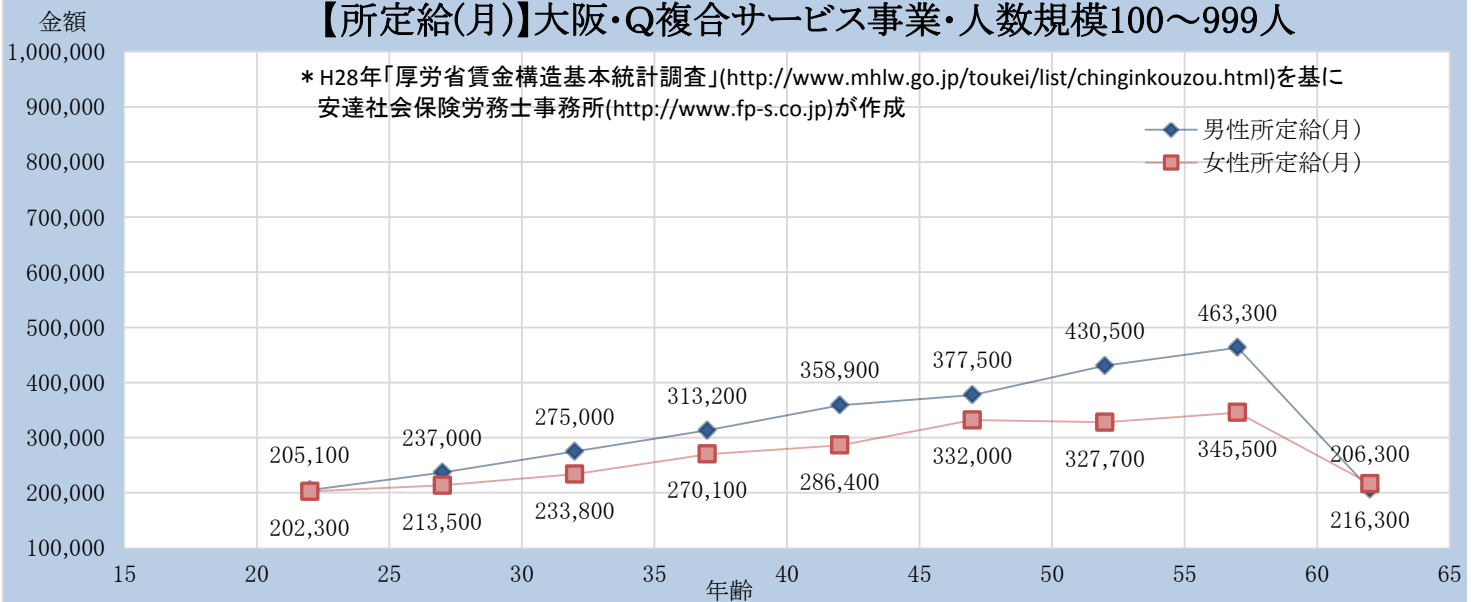

### 【所定給(月)】大阪・Q複合サービス事業・人数規模10～99人

### 【所定給(月)】大阪・Q複合サービス事業・人数規模100～999人