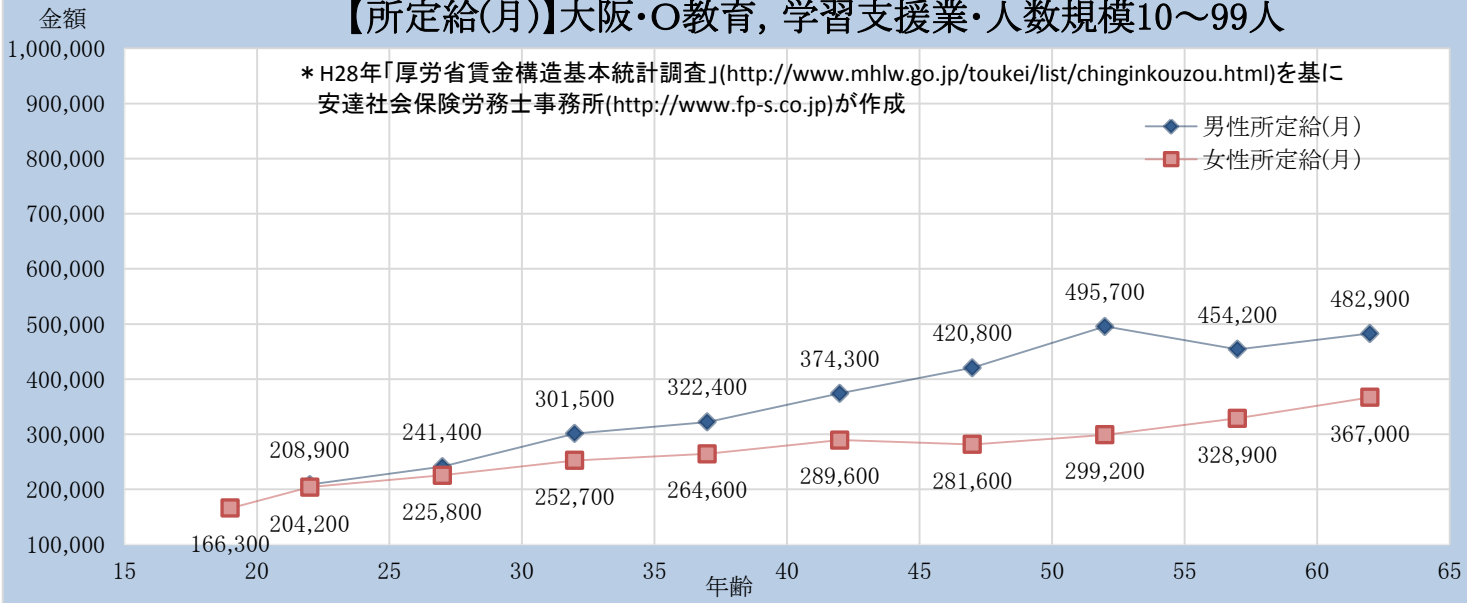

【所定給(月)】大阪・〇教育, 学習支援業・人数規模10~99人

【所定給(月)】大阪・〇教育, 学習支援業・人数規模100~999人

【所定給(月)】大阪・〇教育, 学習支援業・人数規模1000人以上