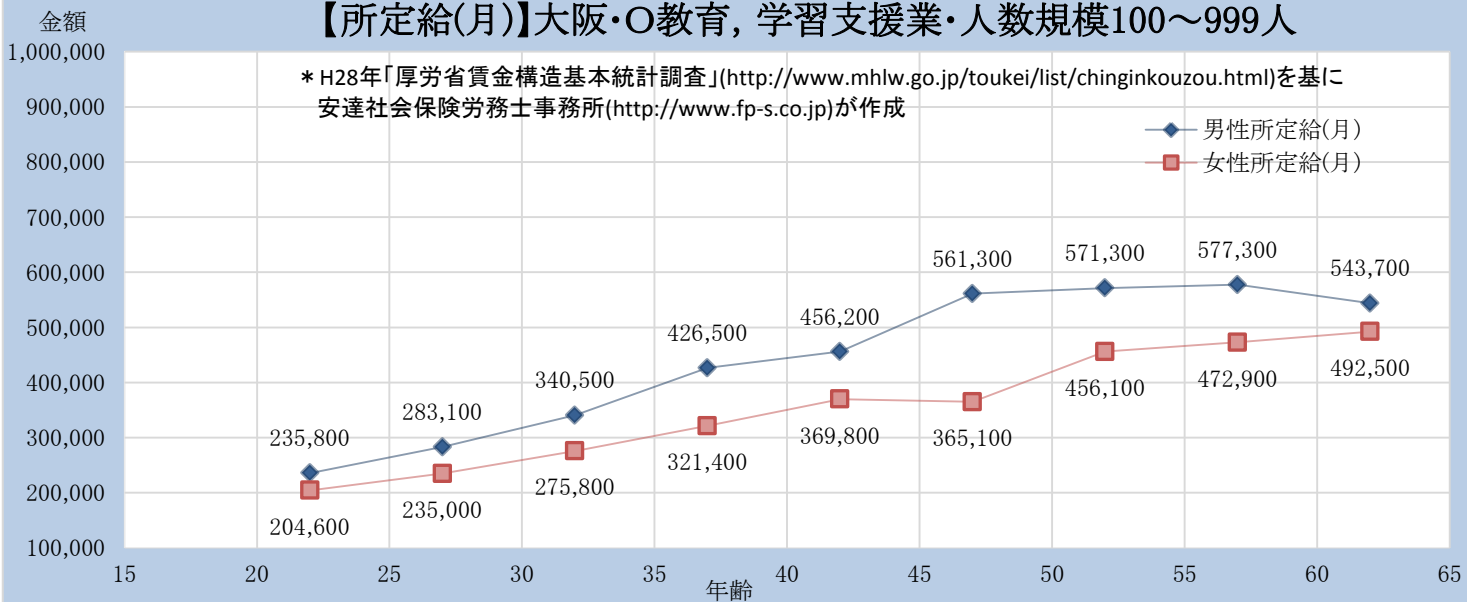

【所定給(月)】大阪・〇教育, 学習支援業・人数規模10~99人

【所定給(月)】大阪・〇教育, 学習支援業・人数規模100~999人

【所定給(月)】大阪・〇教育, 学習支援業・人数規模1000人以上