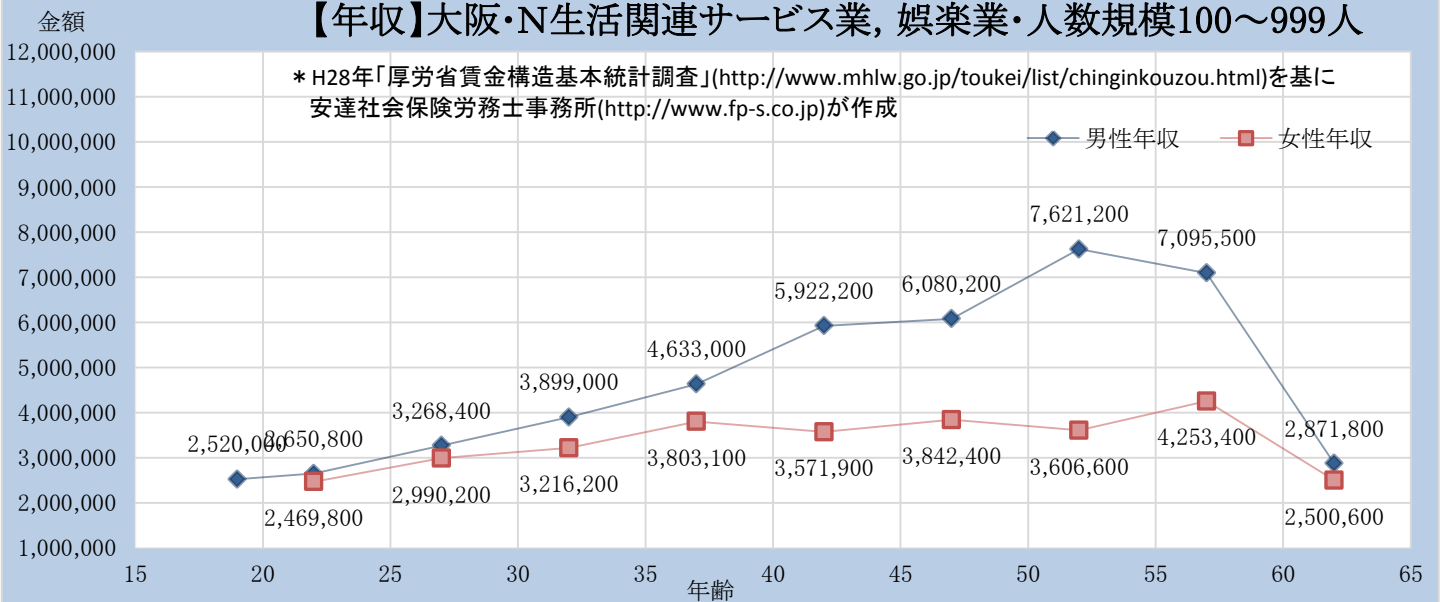

【年収】大阪・N生活関連サービス業, 娯楽業・人数規模10~99人

【年収】大阪・N生活関連サービス業, 娯楽業・人数規模100~999人

【年収】大阪・N生活関連サービス業, 娯楽業・人数規模1000人以上