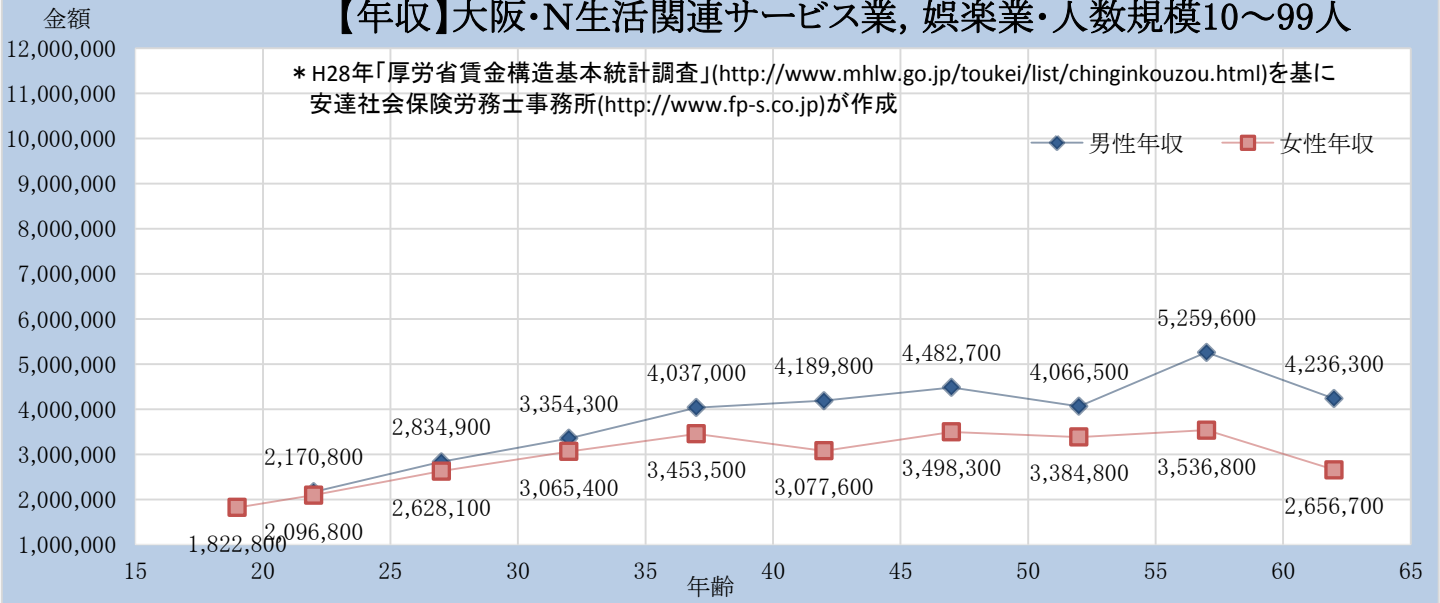

【年収】大阪・N生活関連サービス業, 娯楽業・人数規模10~99人

【年収】大阪・N生活関連サービス業, 娯楽業・人数規模100~999人

【年収】大阪・N生活関連サービス業, 娯楽業・人数規模1000人以上