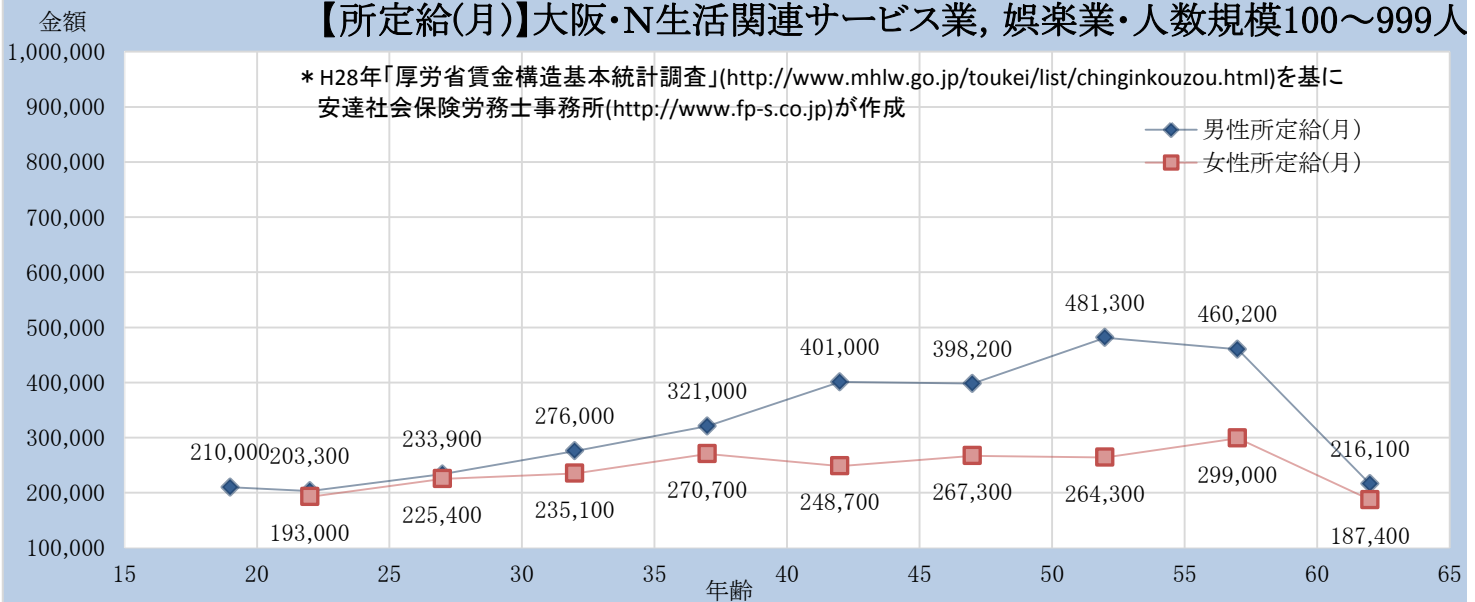

【所定給(月)】大阪・N生活関連サービス業, 娯楽業・人数規模10~99人

【所定給(月)】大阪・N生活関連サービス業, 娯楽業・人数規模100~999人

【所定給(月)】大阪・N生活関連サービス業, 娯楽業・人数規模1000人以上