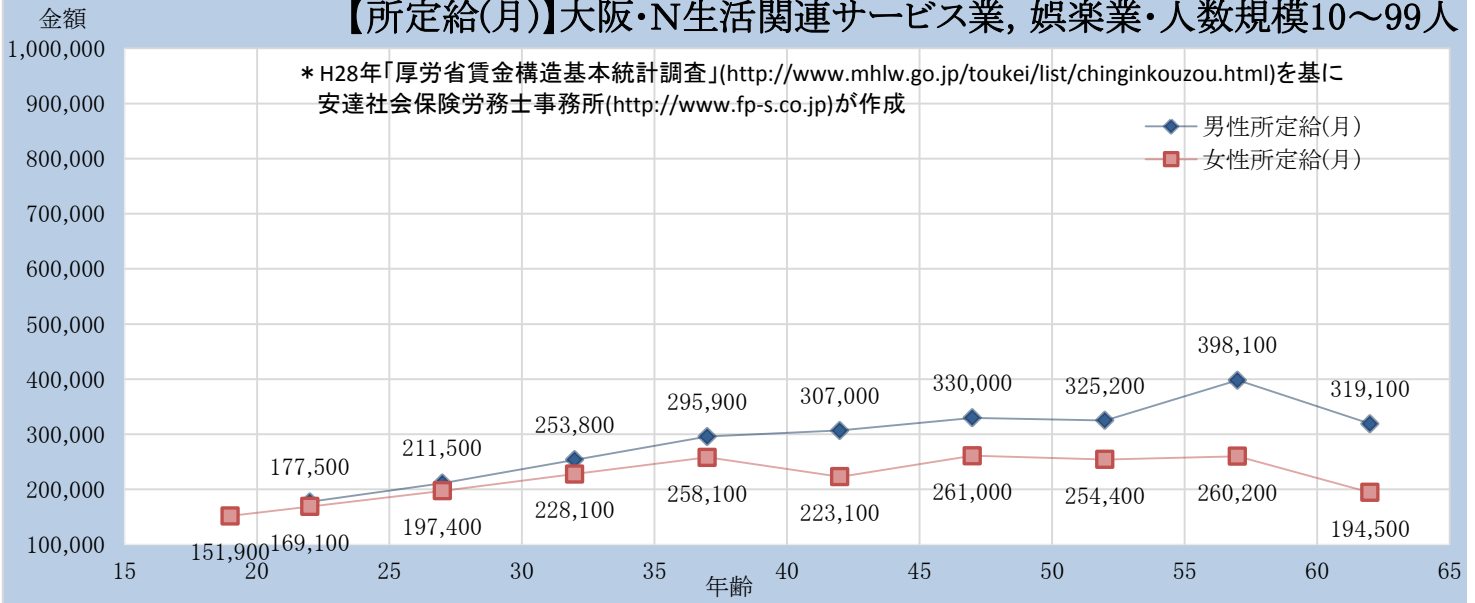

【所定給(月)】大阪・N生活関連サービス業, 娯楽業・人数規模10~99人

【所定給(月)】大阪・N生活関連サービス業, 娯楽業・人数規模100~999人

【所定給(月)】大阪・N生活関連サービス業, 娯楽業・人数規模1000人以上