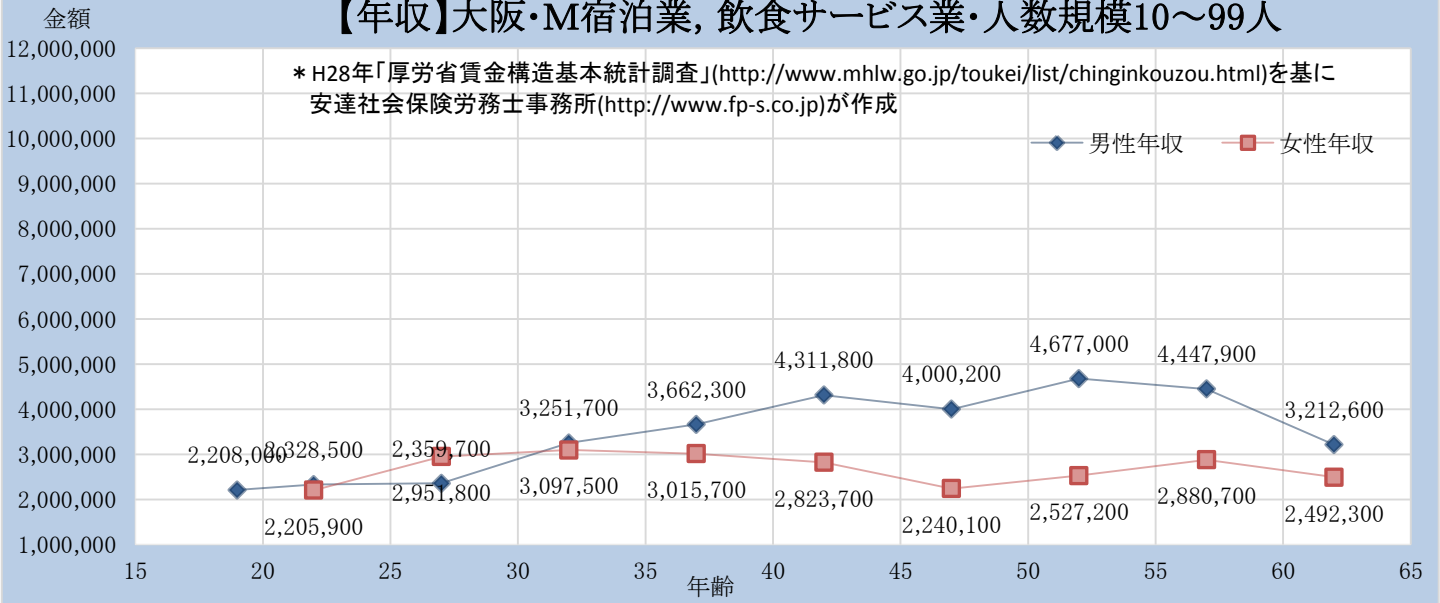

### 【年収】大阪・M宿泊業, 飲食サービス業・人数規模10～99人

### 【年収】大阪・M宿泊業, 飲食サービス業・人数規模100～999人