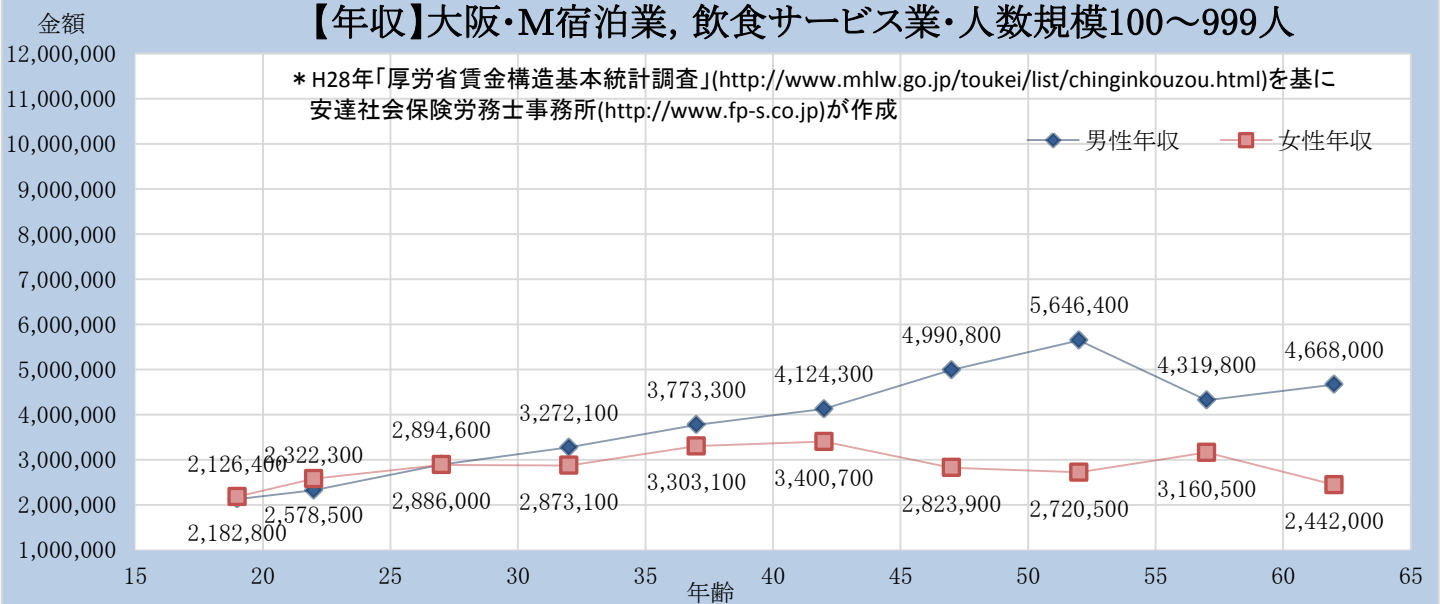

### 【年収】大阪・M宿泊業, 飲食サービス業・人数規模10～99人

### 【年収】大阪・M宿泊業, 飲食サービス業・人数規模100～999人