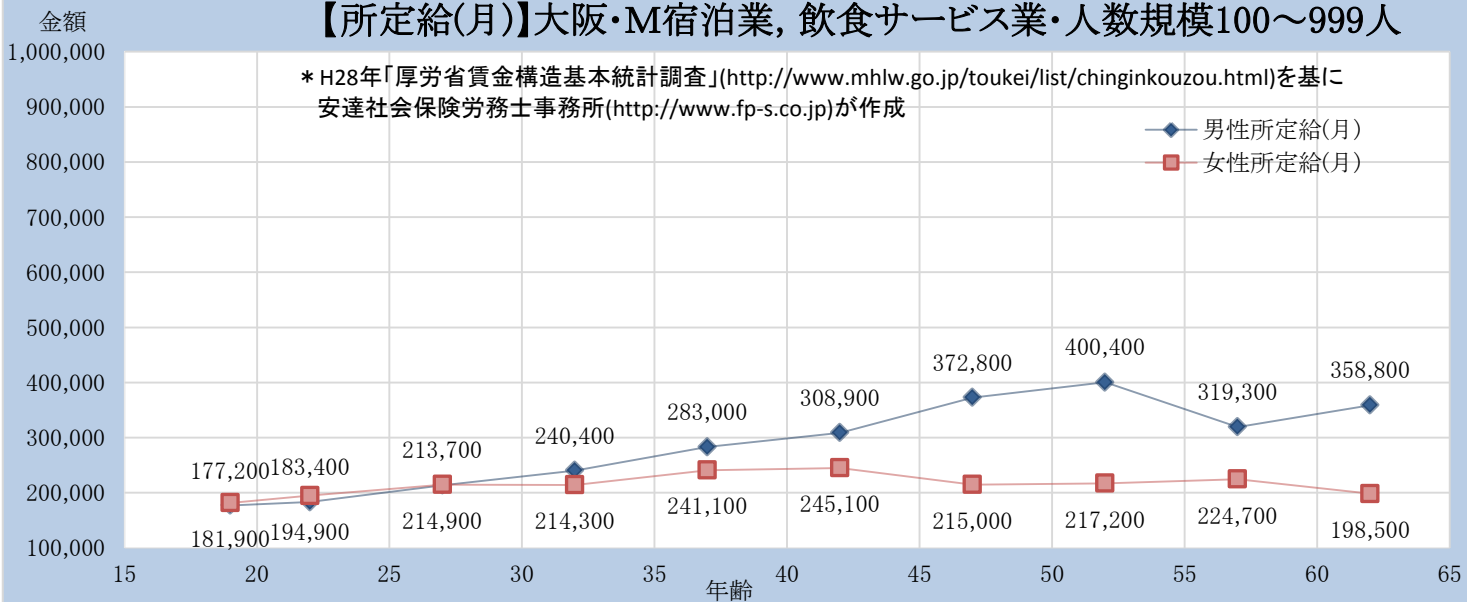

【所定給(月)】大阪・M宿泊業, 飲食サービス業・人数規模10~99人

【所定給(月)】大阪・M宿泊業, 飲食サービス業・人数規模100~999人

【所定給(月)】大阪・M宿泊業, 飲食サービス業・人数規模1000人以上