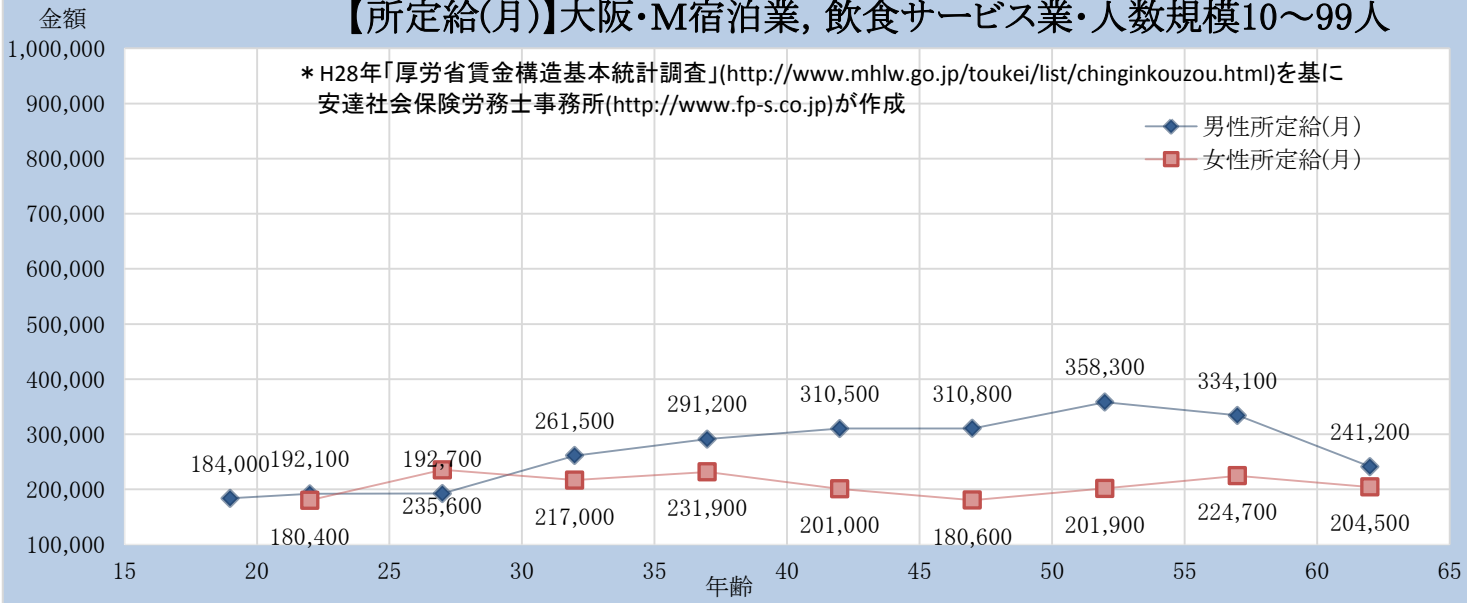

【所定給(月)】大阪・M宿泊業, 飲食サービス業・人数規模10~99人

【所定給(月)】大阪・M宿泊業, 飲食サービス業・人数規模100~999人

【所定給(月)】大阪・M宿泊業, 飲食サービス業・人数規模1000人以上