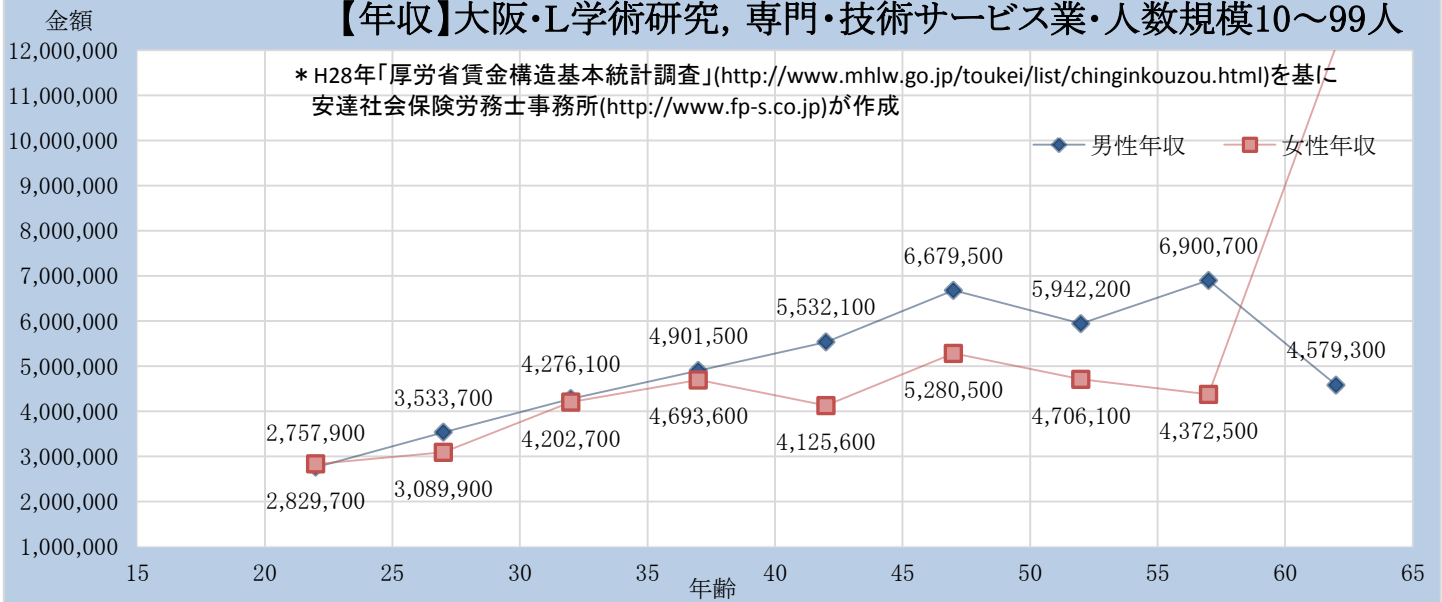

### 【年収】大阪・L学術研究, 専門・技術サービス業・人数規模10~99人

### 【年収】大阪・L学術研究, 専門・技術サービス業・人数規模100~999人