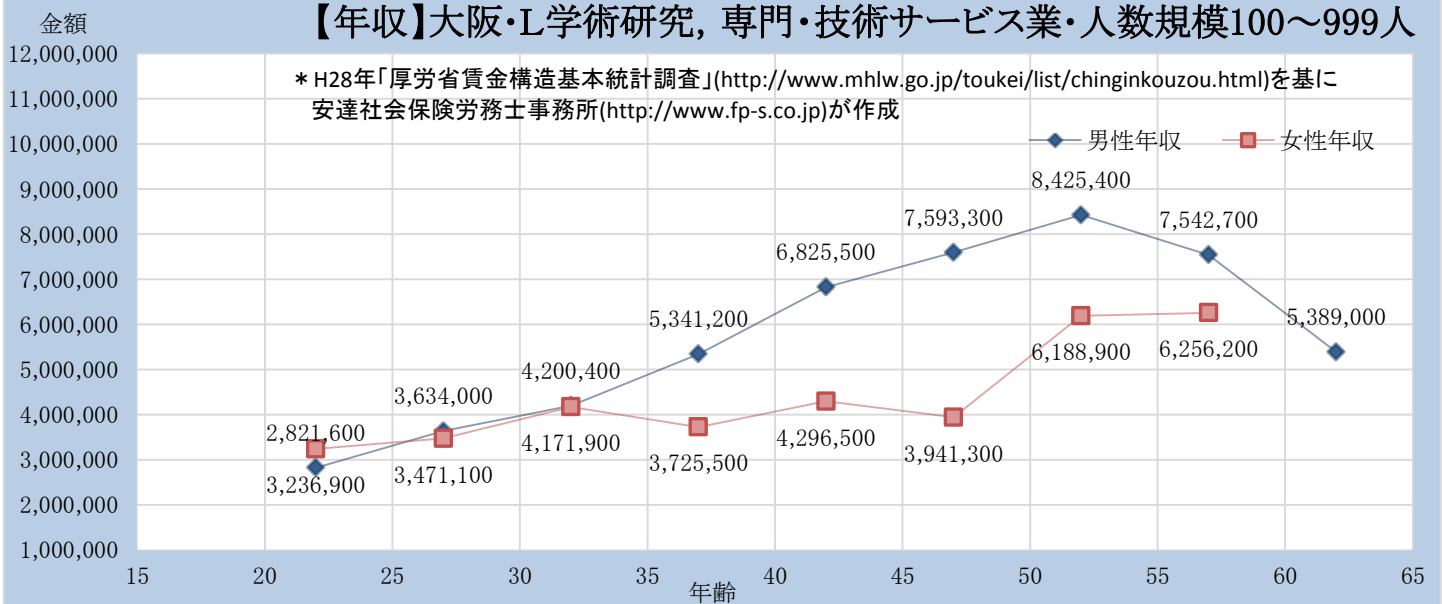

### 【年収】大阪・L学術研究, 専門・技術サービス業・人数規模10~99人

### 【年収】大阪・L学術研究, 専門・技術サービス業・人数規模100~999人