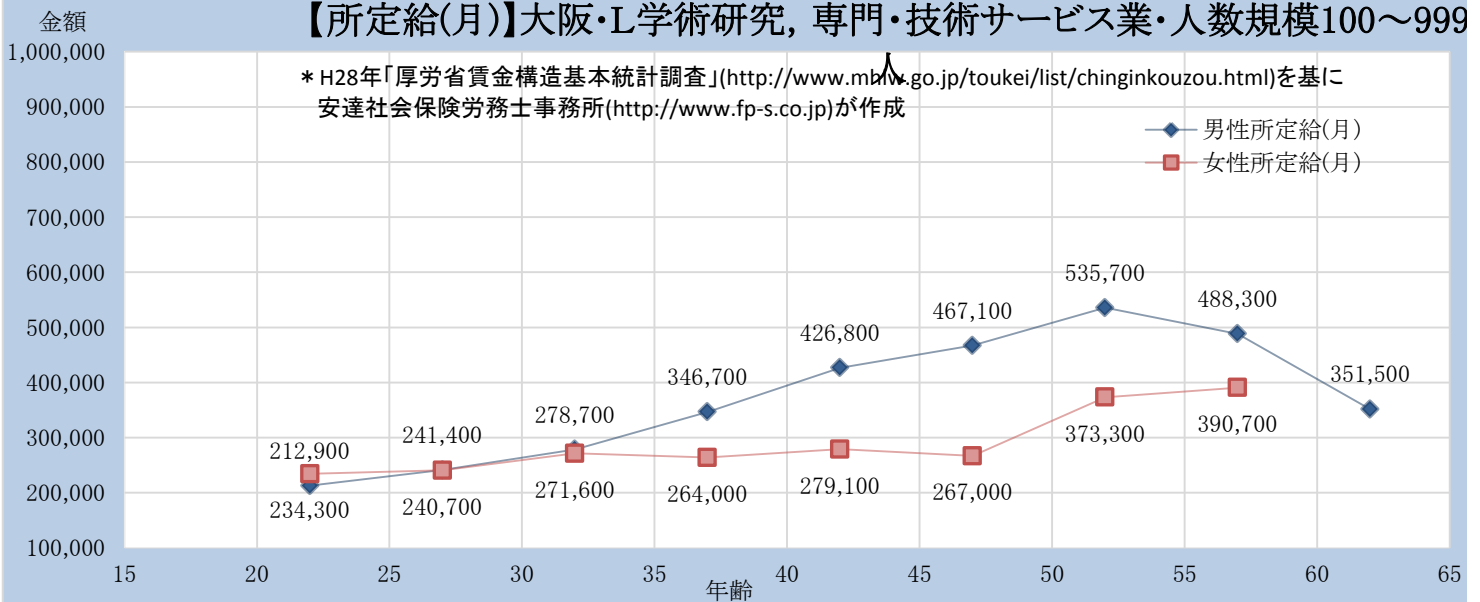

【所定給(月)】大阪・L学術研究, 専門・技術サービス業・人数規模10~99人

【所定給(月)】大阪・L学術研究, 専門・技術サービス業・人数規模100~999

【所定給(月)】大阪・L学術研究, 専門・技術サービス業・人数規模1000人以上