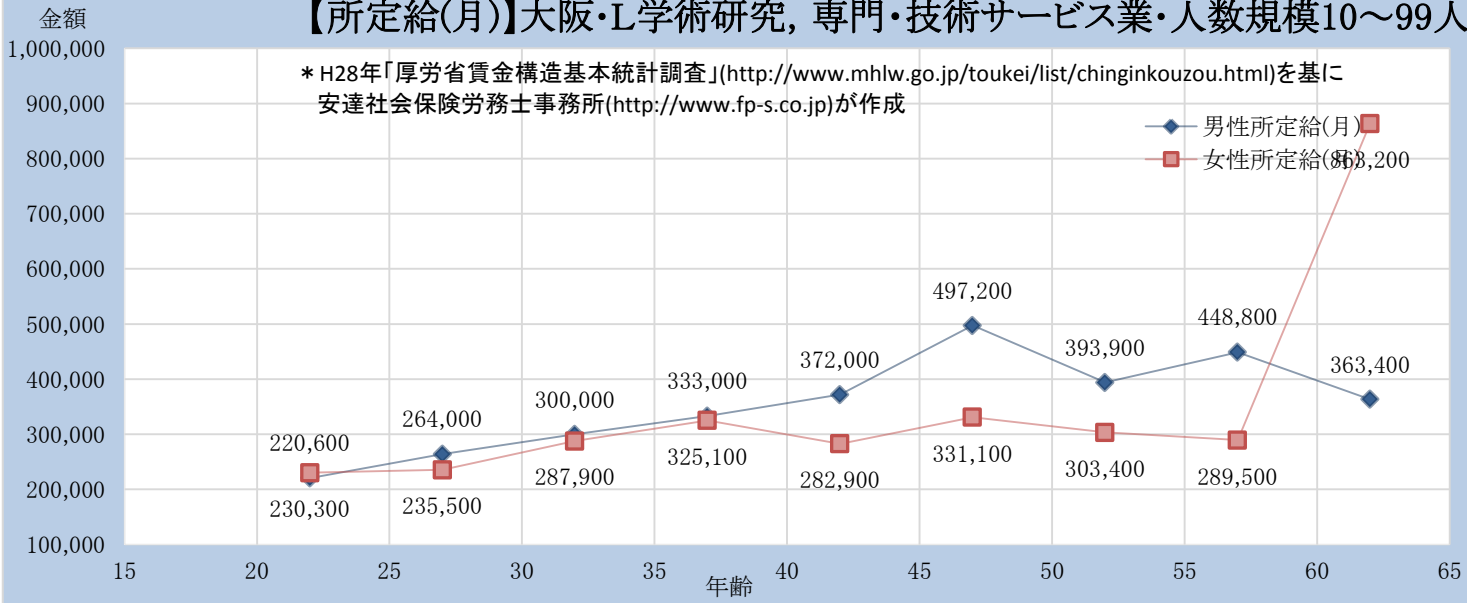

【所定給(月)】大阪・L学術研究, 専門・技術サービス業・人数規模10~99人

【所定給(月)】大阪・L学術研究, 専門・技術サービス業・人数規模100~999

【所定給(月)】大阪・L学術研究, 専門・技術サービス業・人数規模1000人以上