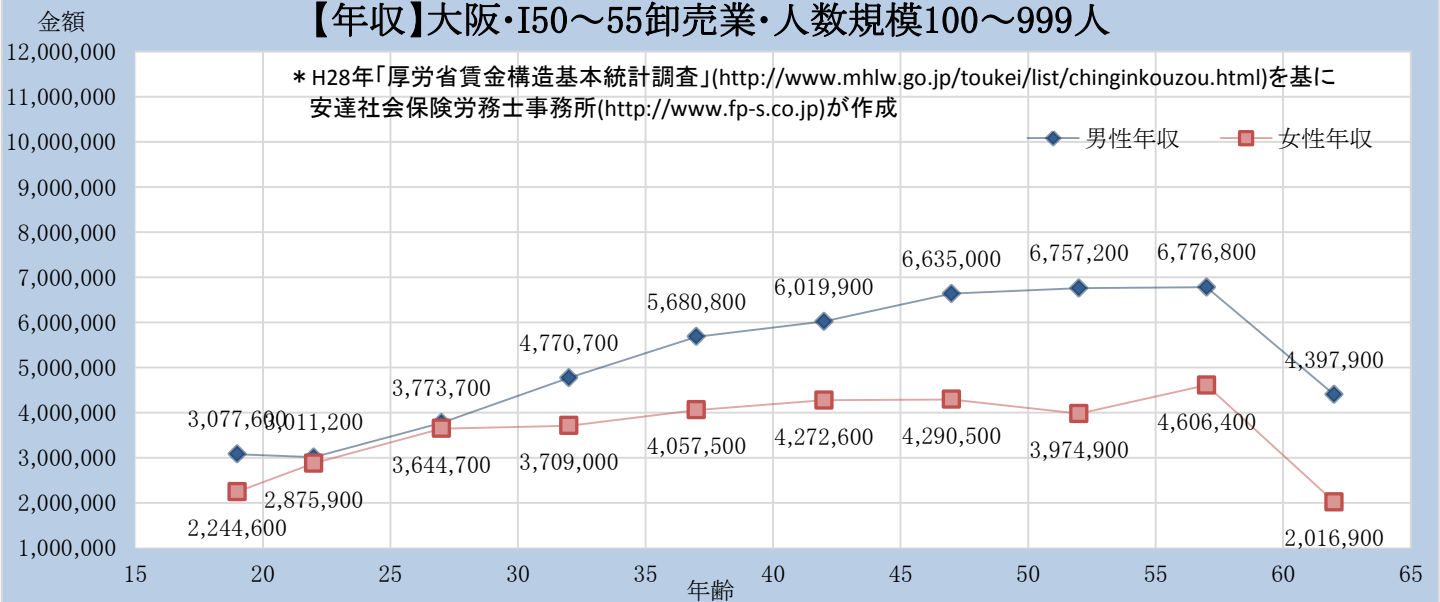

### 【年収】大阪・I50～55卸売業・人数規模10～99人

### 【年収】大阪・I50～55卸売業・人数規模100～999人