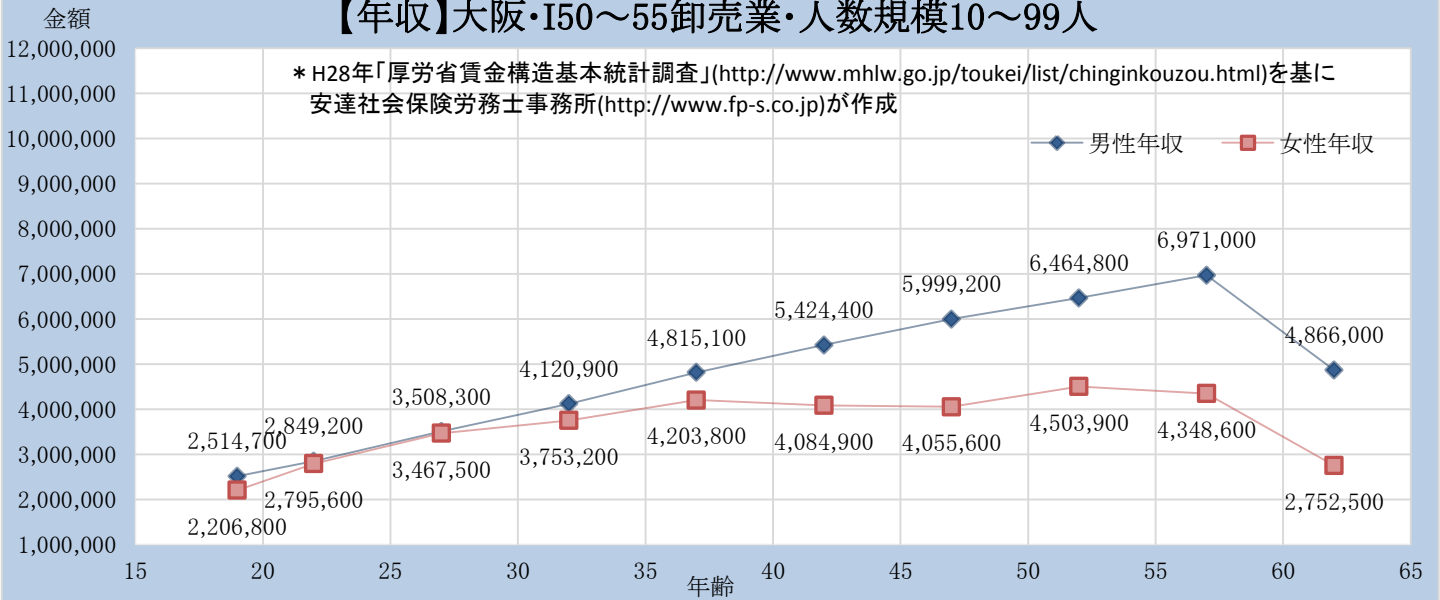

### 【年収】大阪・I50～55卸売業・人数規模10～99人

### 【年収】大阪・I50～55卸売業・人数規模100～999人