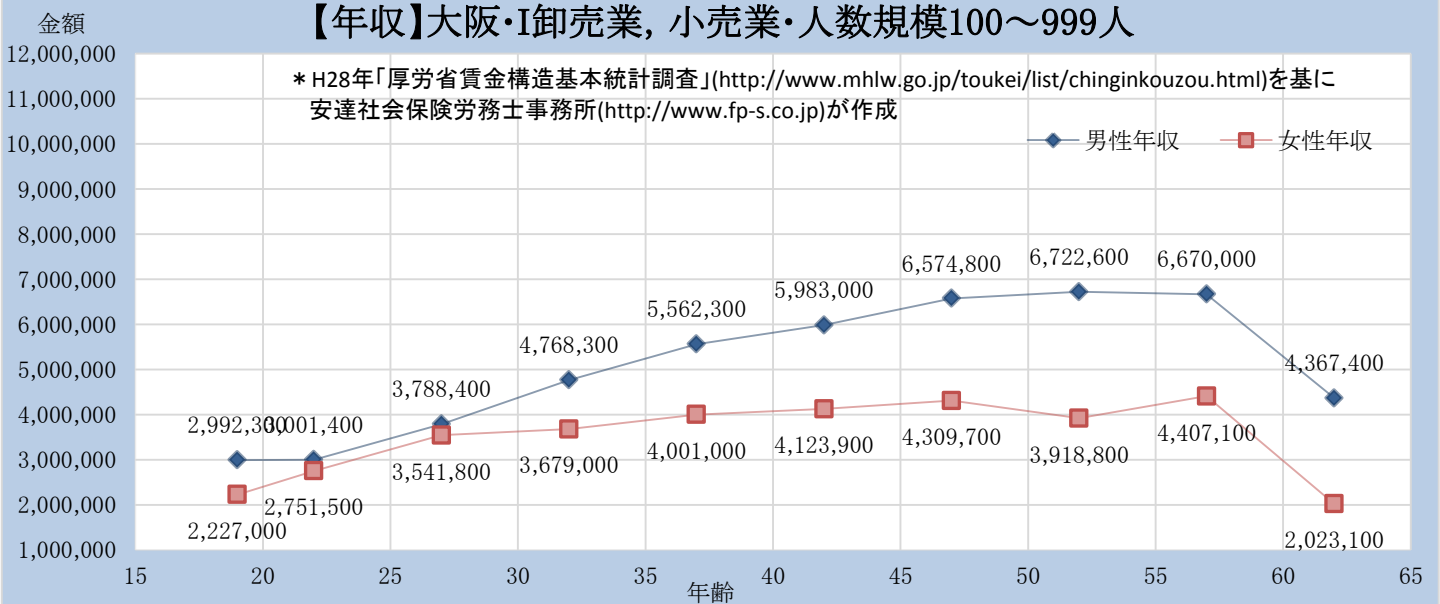

【年収】大阪・I卸売業, 小売業・人数規模10~99人

【年収】大阪・I卸売業, 小売業・人数規模100~999人

【年収】大阪・I卸売業, 小売業・人数規模1000人以上