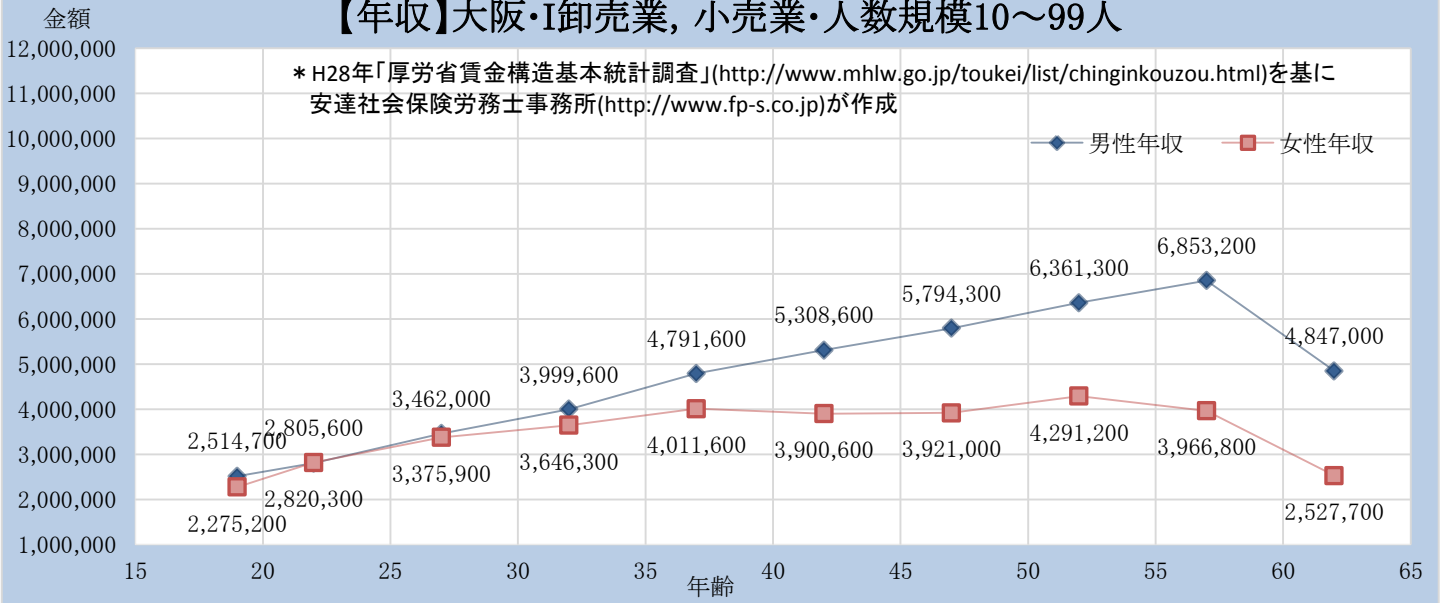

【年収】大阪・I卸売業, 小売業・人数規模10~99人

【年収】大阪・I卸売業, 小売業・人数規模100~999人

【年収】大阪・I卸売業, 小売業・人数規模1000人以上