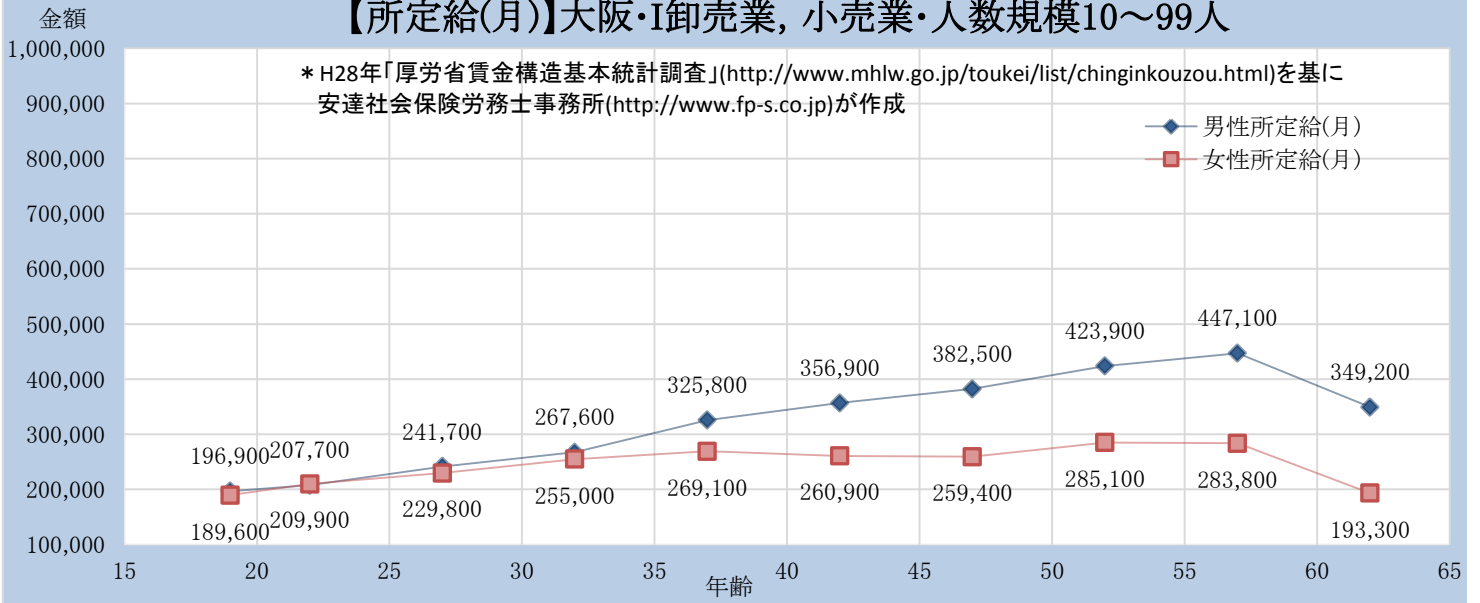

【所定給(月)】大阪・I卸売業, 小売業・人数規模10~99人

【所定給(月)】大阪・I卸売業, 小売業・人数規模100~999人

【所定給(月)】大阪・I卸売業, 小売業・人数規模1000人以上