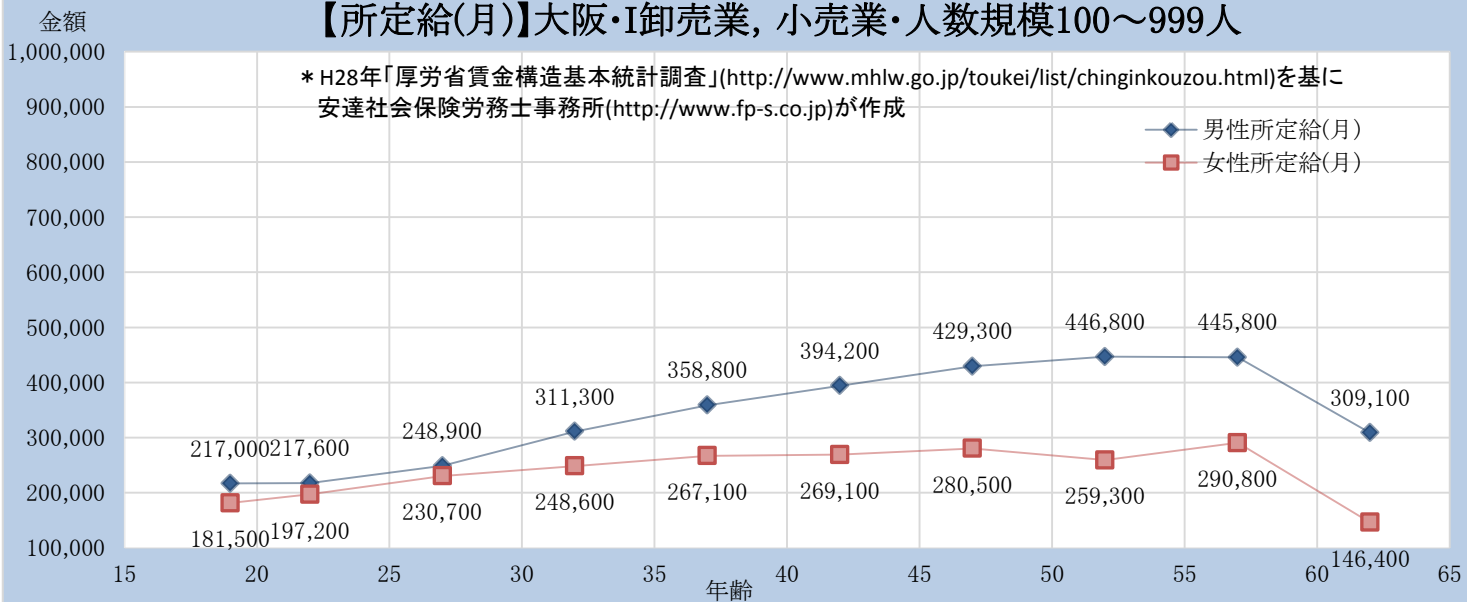

【所定給(月)】大阪・I卸売業, 小売業・人数規模10~99人

【所定給(月)】大阪・I卸売業, 小売業・人数規模100~999人

【所定給(月)】大阪・I卸売業, 小売業・人数規模1000人以上