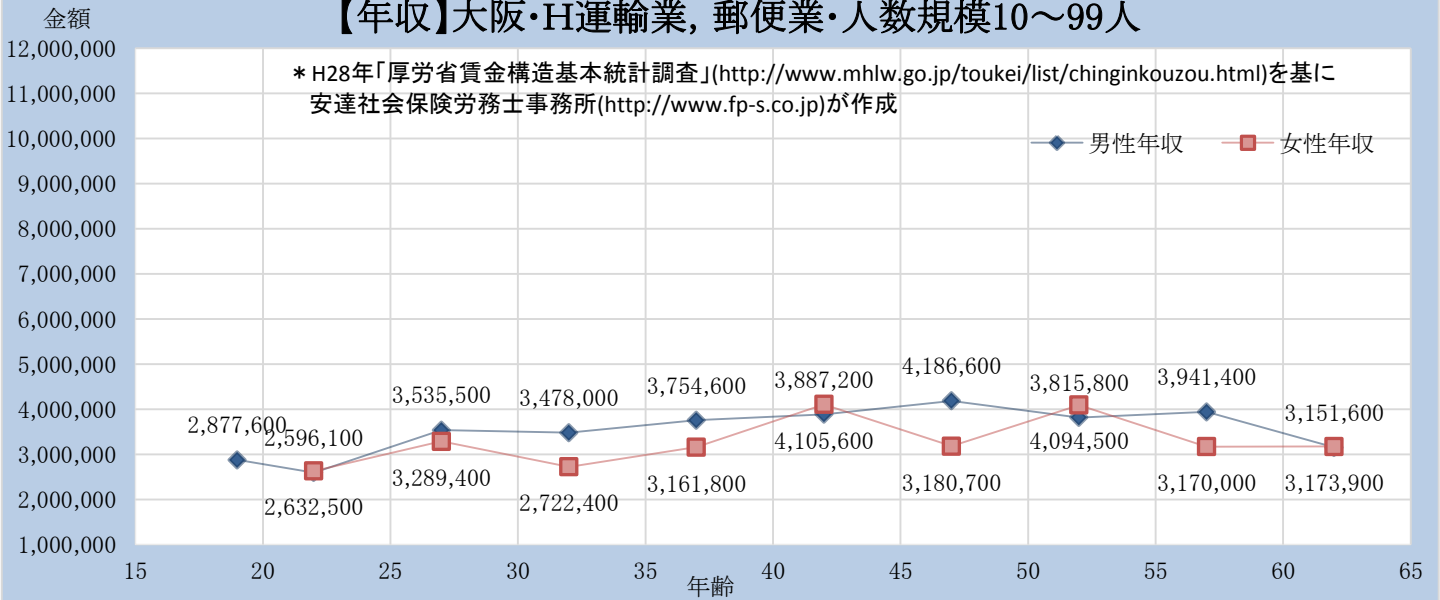

### 【年収】大阪・H運輸業, 郵便業・人数規模10~99人