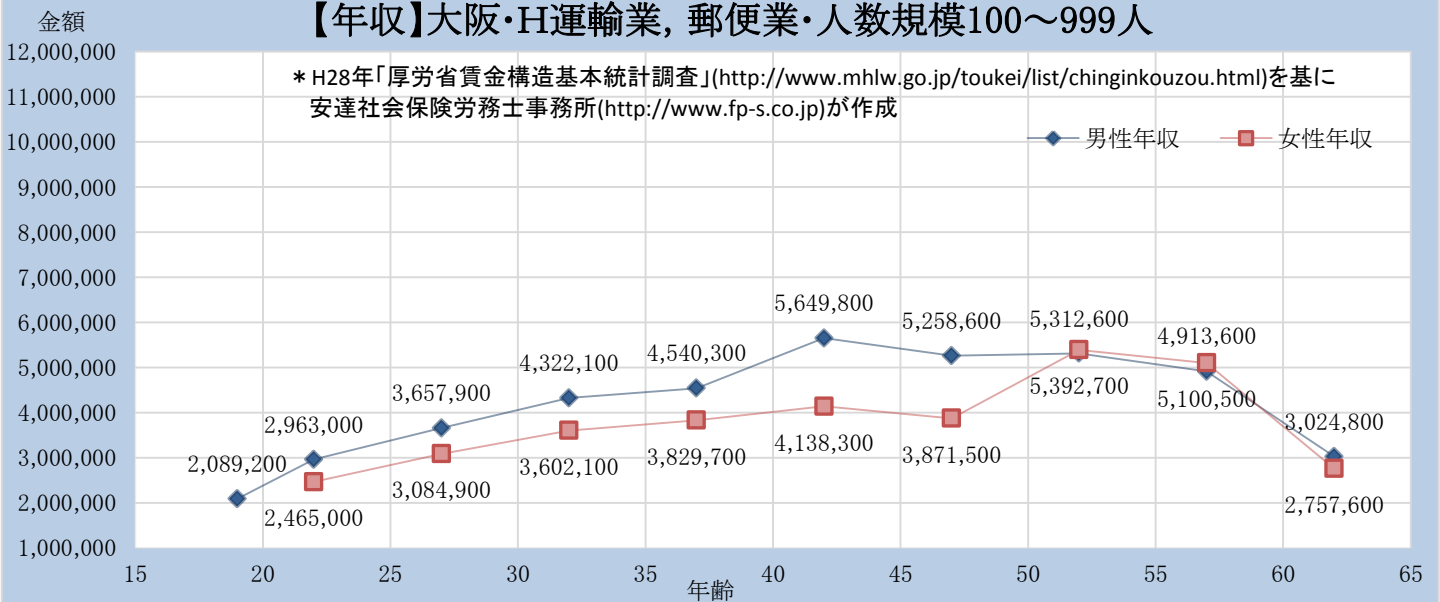

【年収】大阪・H運輸業, 郵便業・人数規模100~999人