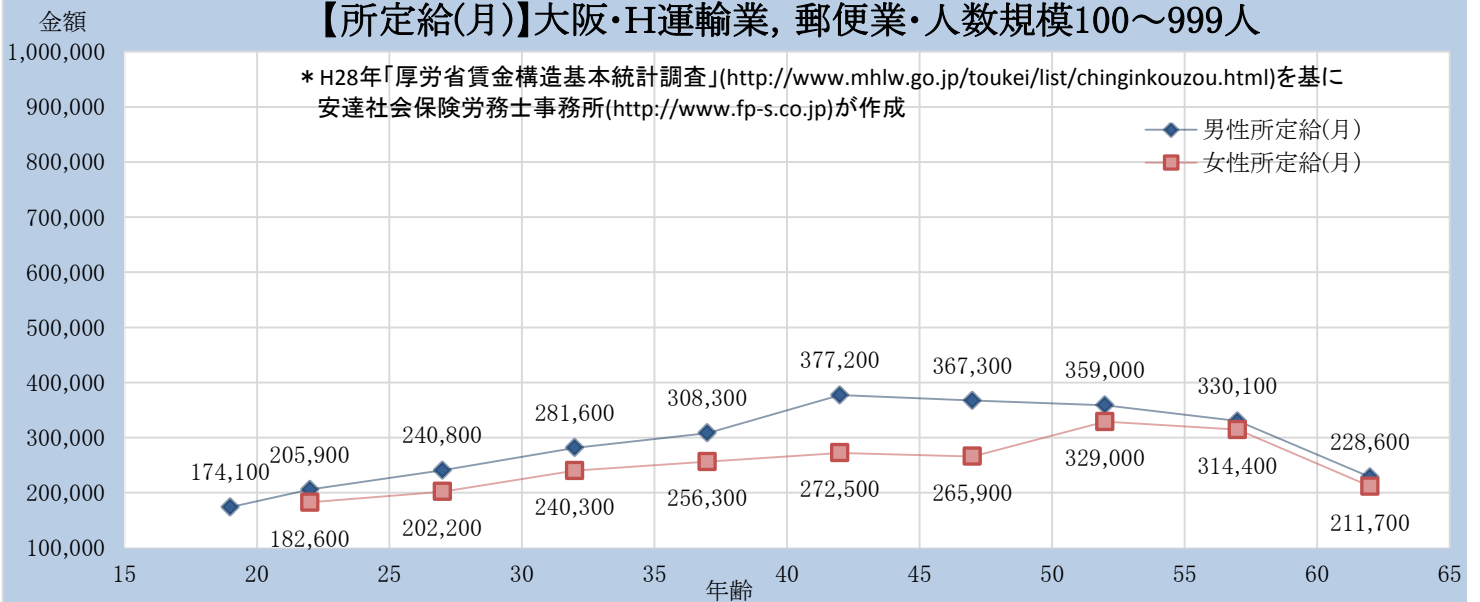

【所定給(月)】大阪・H運輸業, 郵便業・人数規模10~99人

【所定給(月)】大阪・H運輸業, 郵便業・人数規模100~999人

【所定給(月)】大阪・H運輸業, 郵便業・人数規模1000人以上