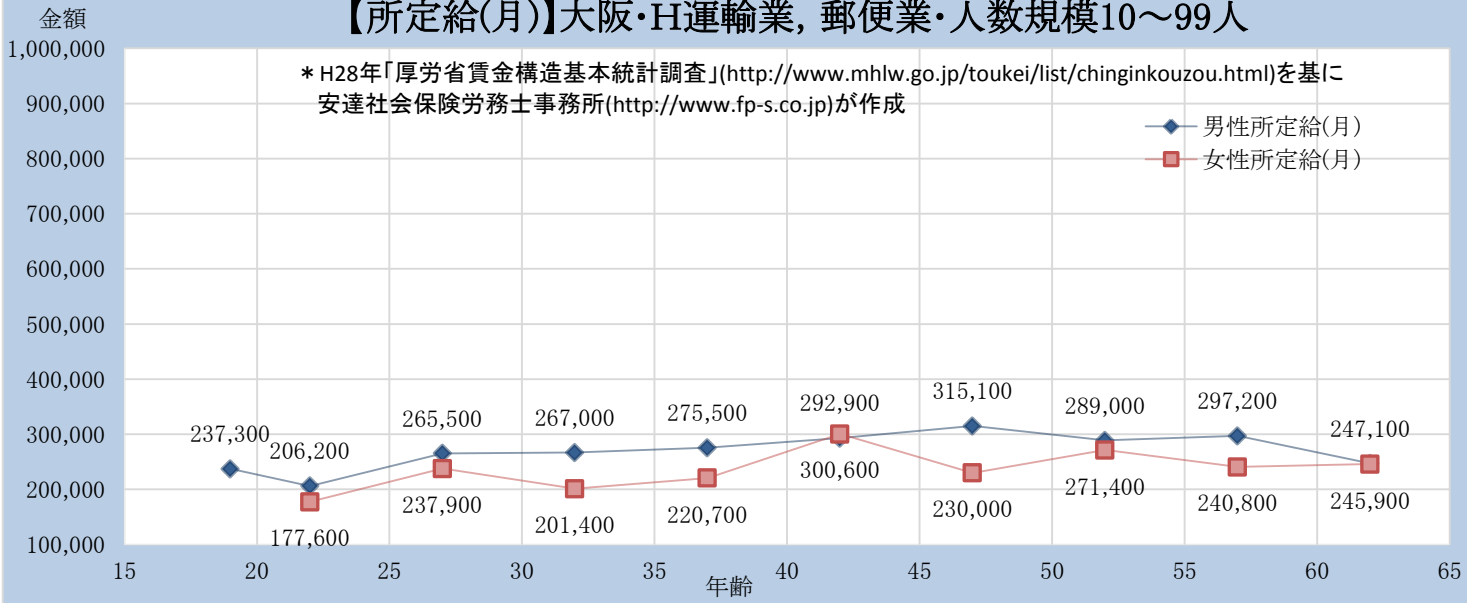

【所定給(月)】大阪・H運輸業, 郵便業・人数規模10~99人

【所定給(月)】大阪・H運輸業, 郵便業・人数規模100~999人

【所定給(月)】大阪・H運輸業, 郵便業・人数規模1000人以上