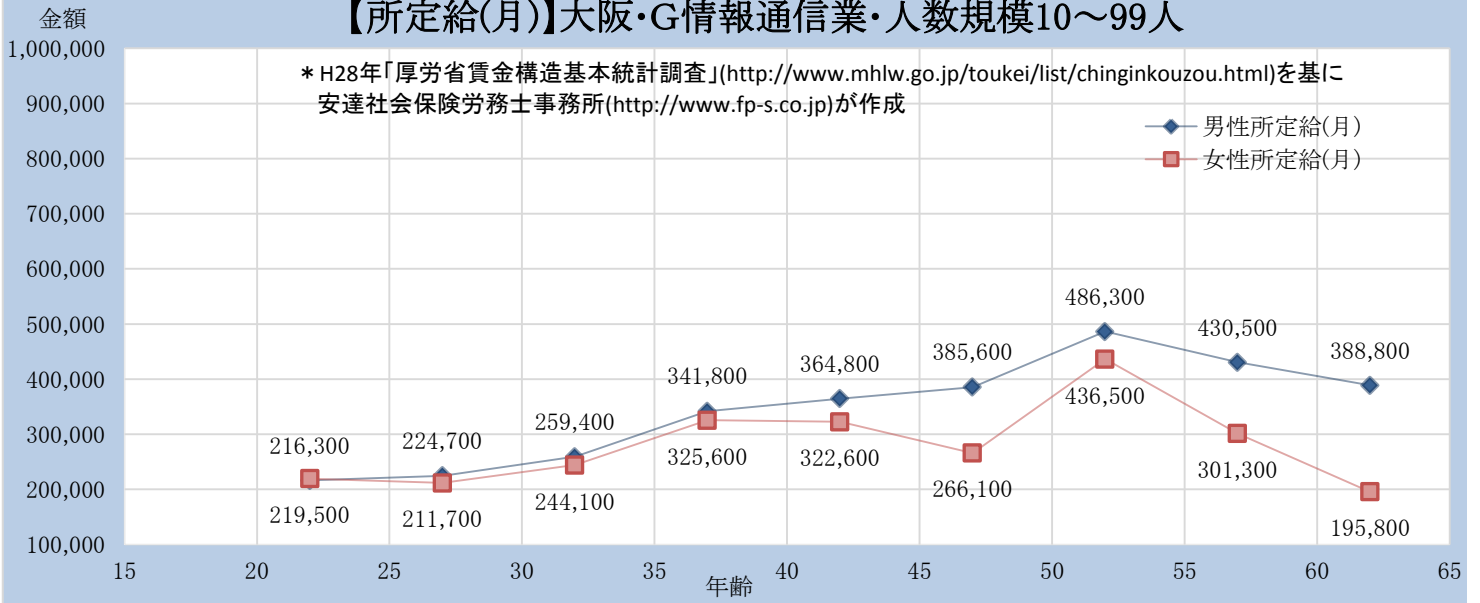

【所定給(月)】大阪・G情報通信業・人数規模10～99人

【所定給(月)】大阪・G情報通信業・人数規模100～999人

【所定給(月)】大阪・G情報通信業・人数規模1000人以上