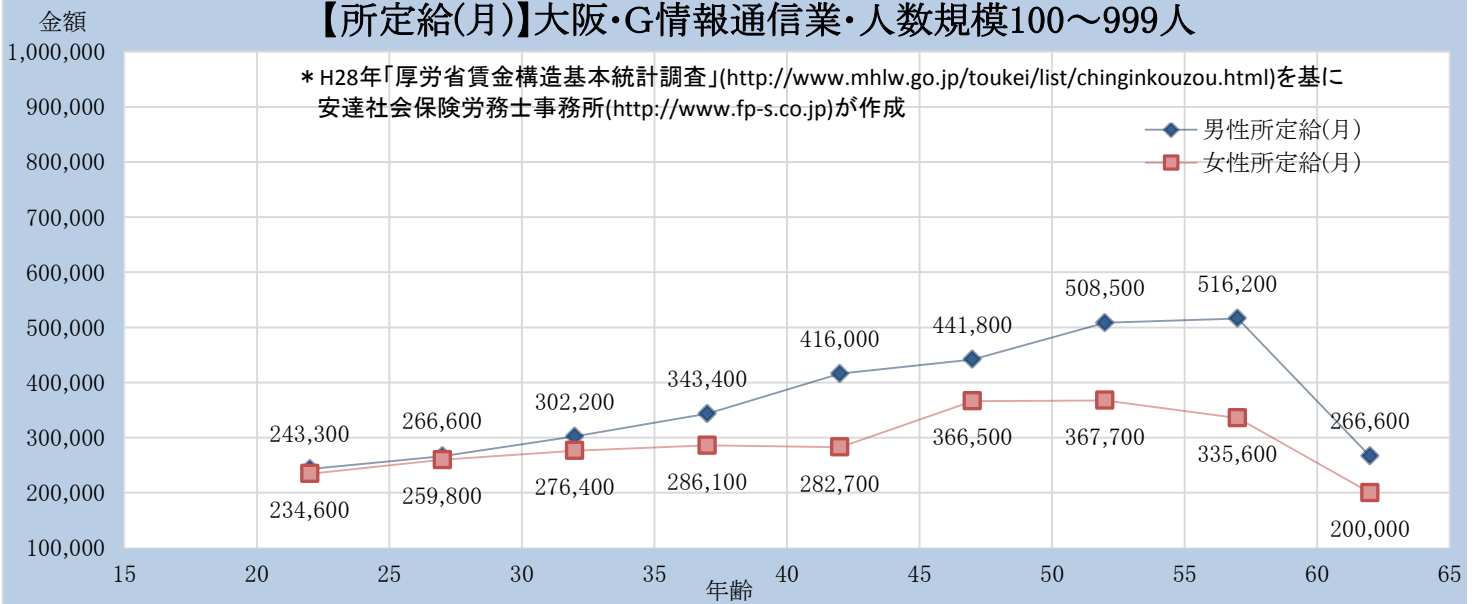

【所定給(月)】大阪・G情報通信業・人数規模10～99人

【所定給(月)】大阪・G情報通信業・人数規模100～999人

【所定給(月)】大阪・G情報通信業・人数規模1000人以上