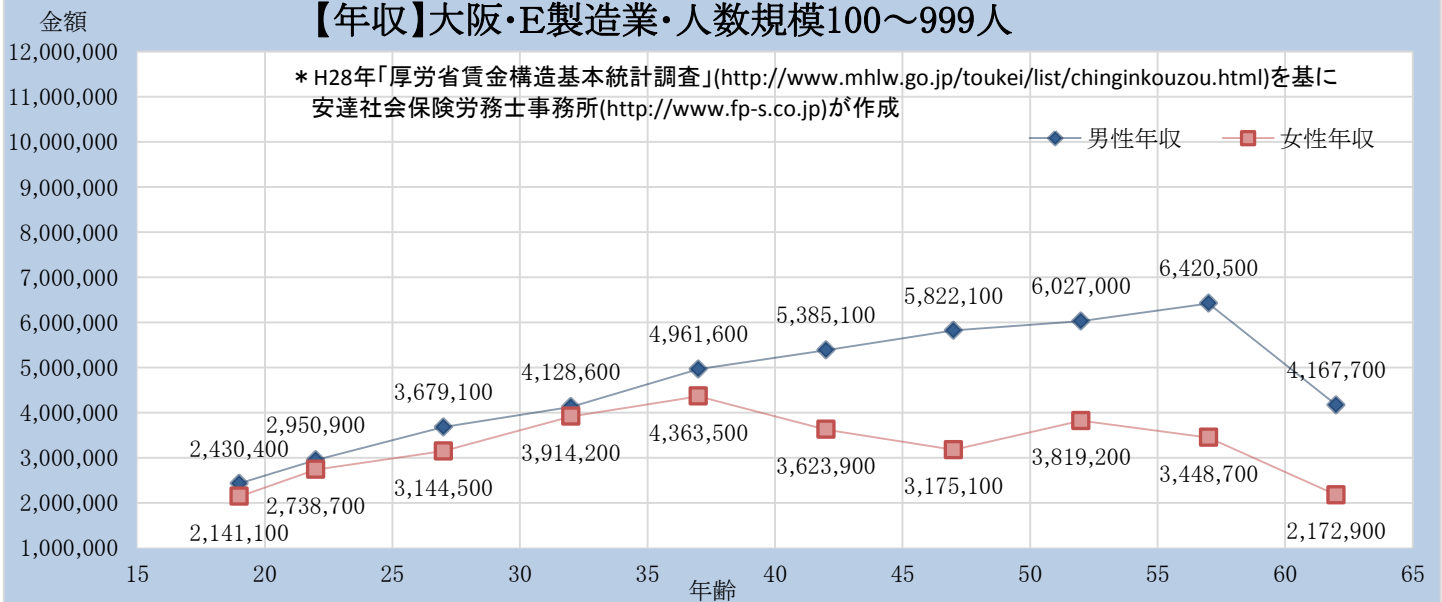

【年収】大阪・E製造業・人数規模10～99人

【年収】大阪・E製造業・人数規模100～999人

【年収】大阪・E製造業・人数規模1000人以上