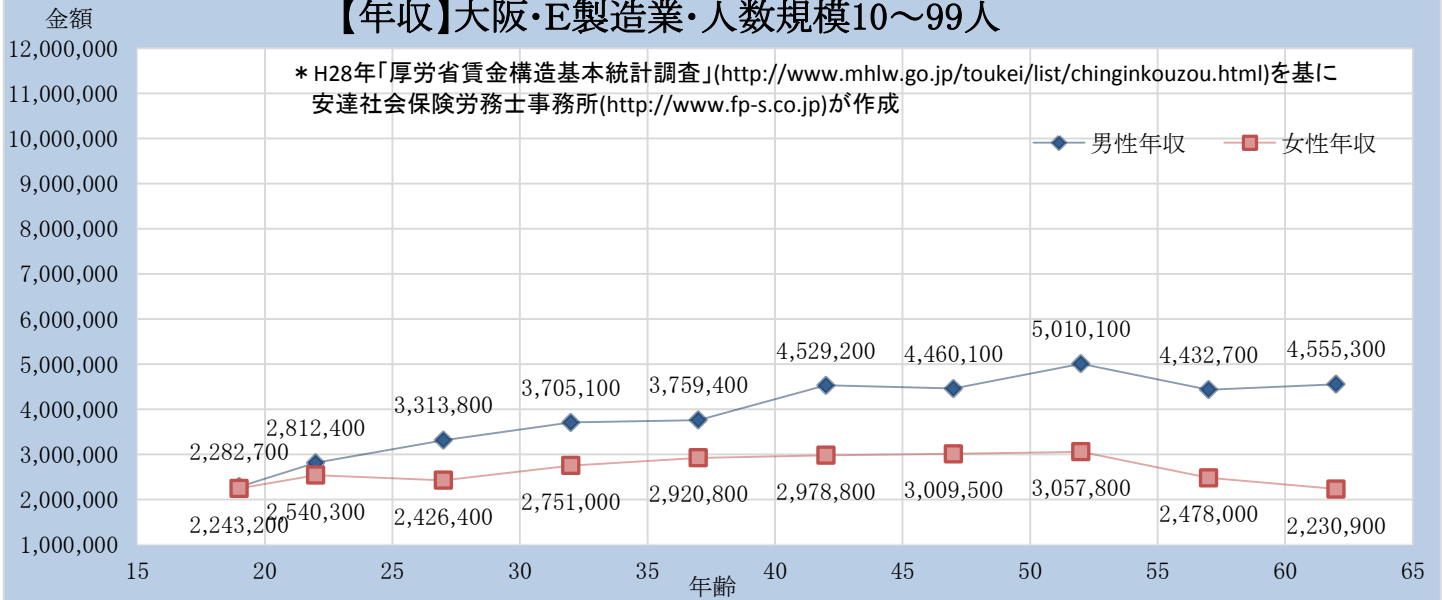

【年収】大阪・E製造業・人数規模10～99人

【年収】大阪・E製造業・人数規模100～999人

【年収】大阪・E製造業・人数規模1000人以上