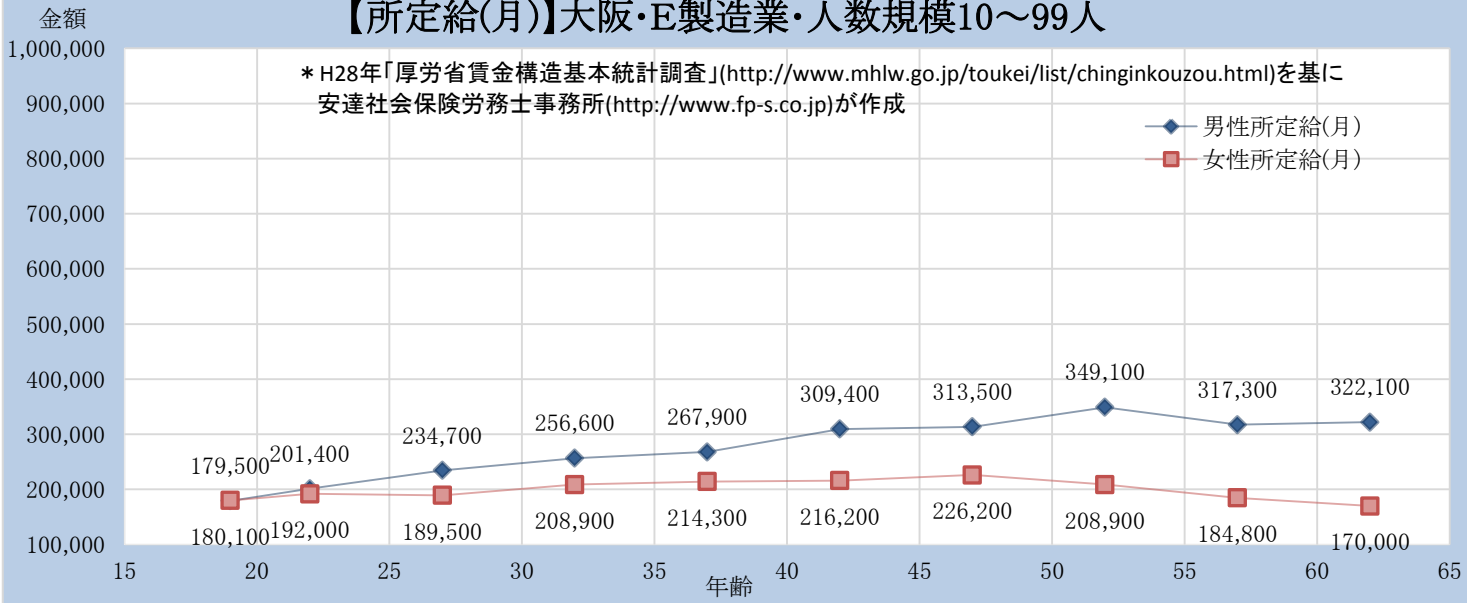

【所定給(月)】大阪・E製造業・人数規模10～99人

【所定給(月)】大阪・E製造業・人数規模100～999人

【所定給(月)】大阪・E製造業・人数規模1000人以上