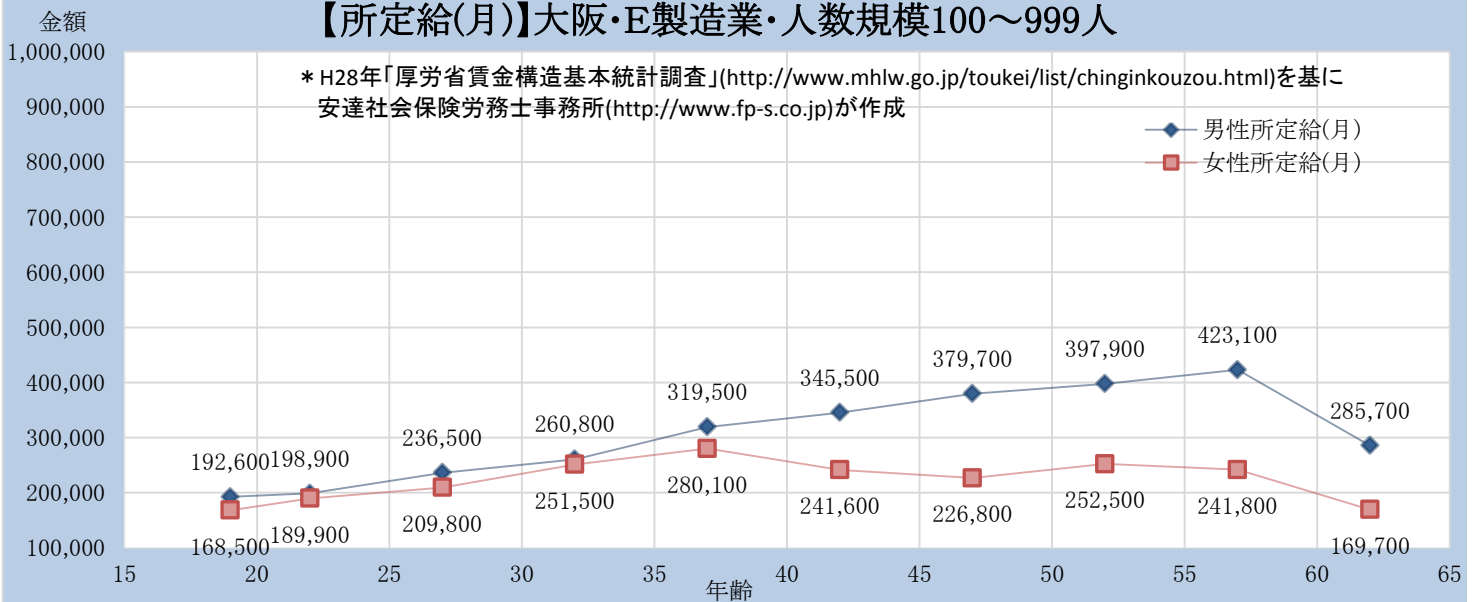

【所定給(月)】大阪・E製造業・人数規模10～99人

【所定給(月)】大阪・E製造業・人数規模100～999人

【所定給(月)】大阪・E製造業・人数規模1000人以上