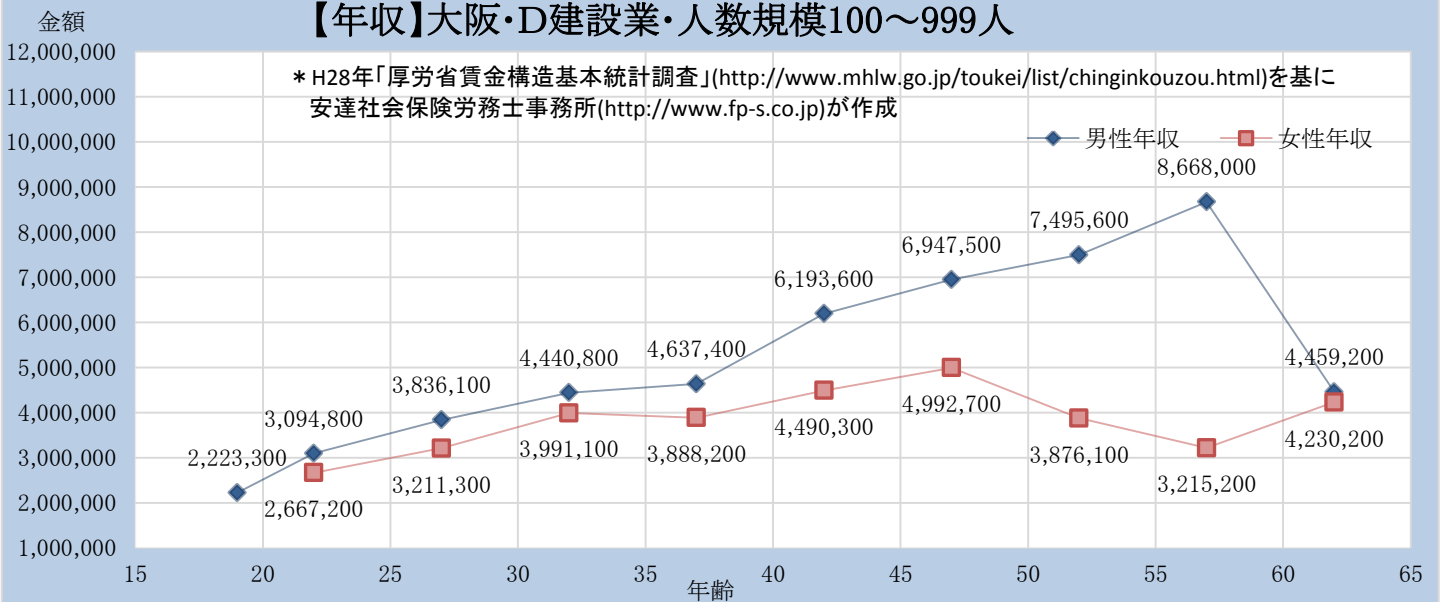

【年収】大阪・D建設業・人数規模10～99人

【年収】大阪・D建設業・人数規模100～999人

【年収】大阪・D建設業・人数規模1000人以上