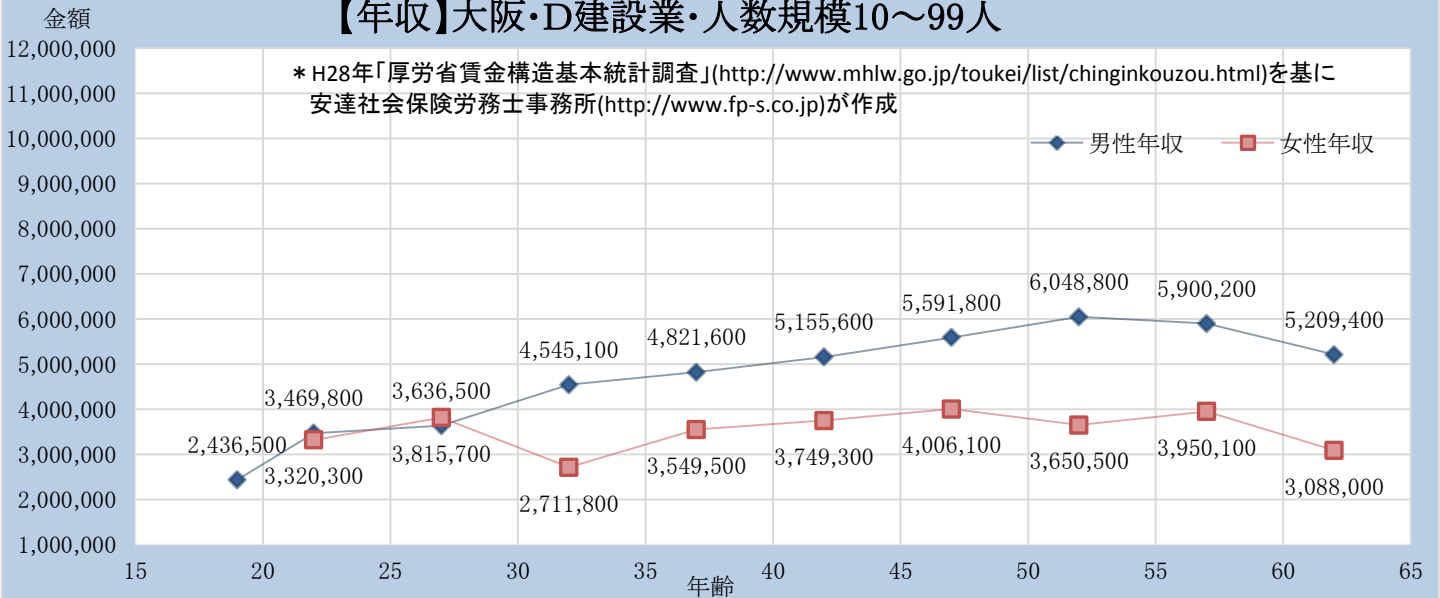

【年収】大阪・D建設業・人数規模10～99人

【年収】大阪・D建設業・人数規模100～999人

【年収】大阪・D建設業・人数規模1000人以上