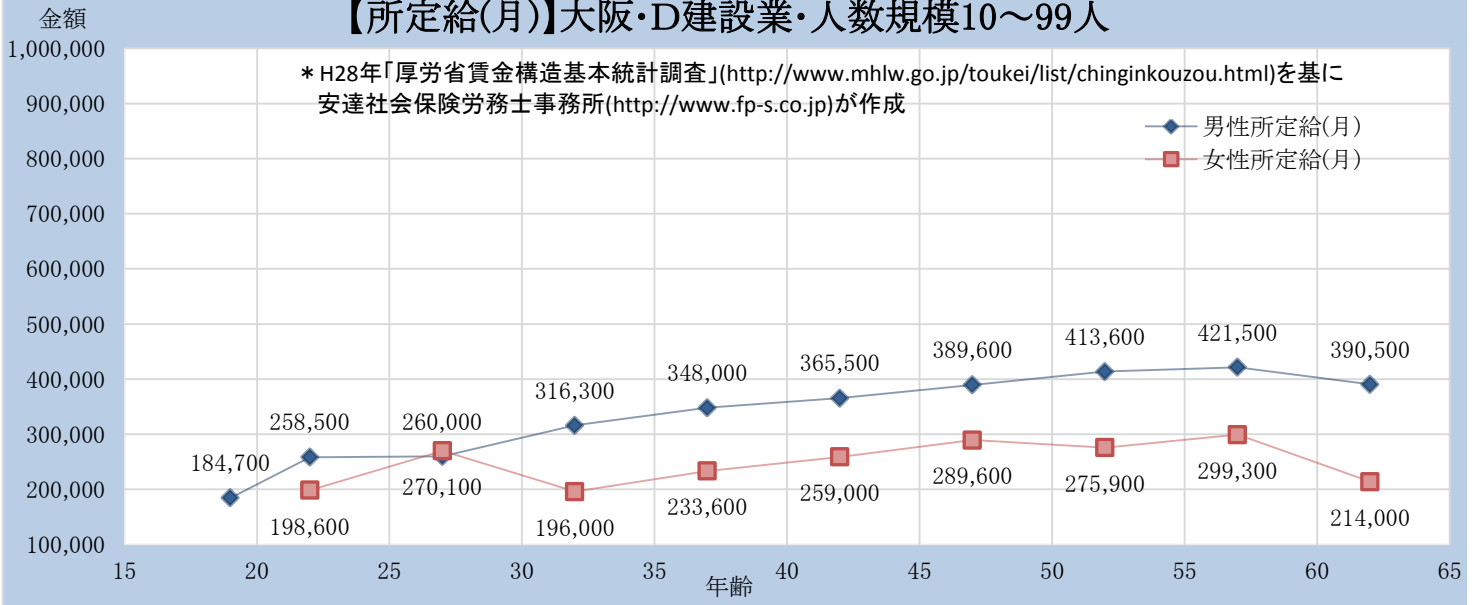

【所定給(月)】大阪・D建設業・人数規模10～99人

【所定給(月)】大阪・D建設業・人数規模100～999人

【所定給(月)】大阪・D建設業・人数規模1000人以上