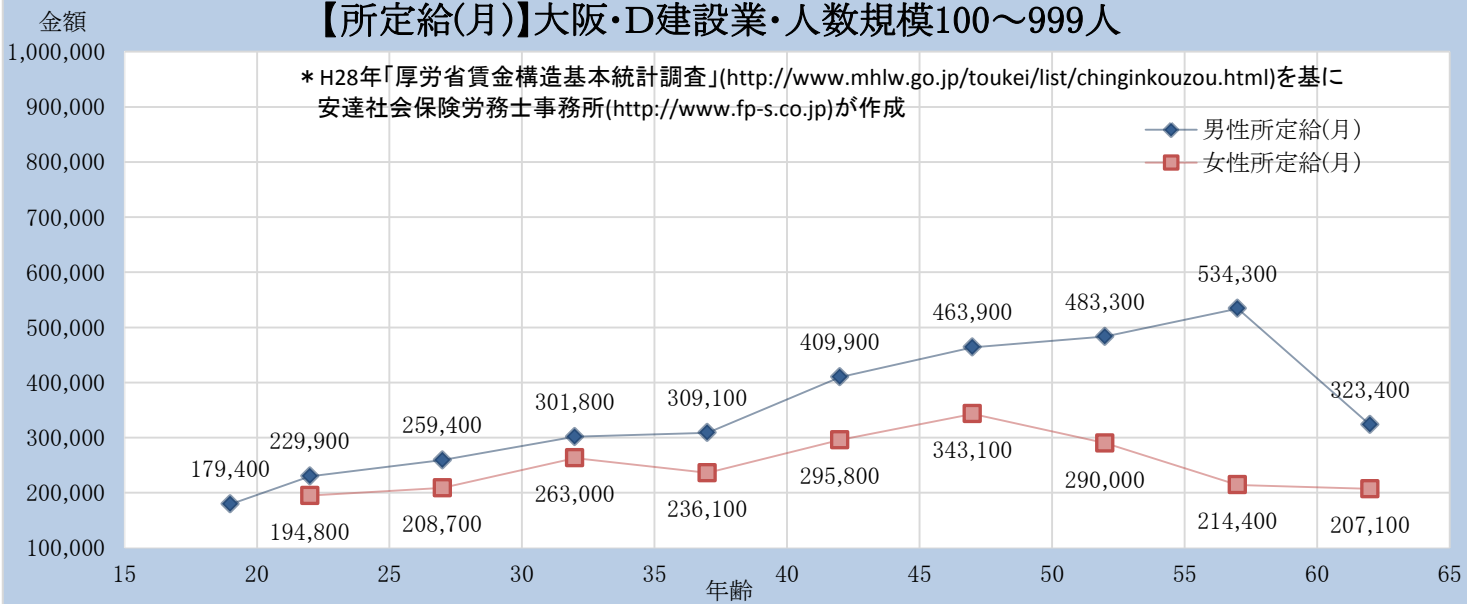

【所定給(月)】大阪・D建設業・人数規模10～99人

【所定給(月)】大阪・D建設業・人数規模100～999人

【所定給(月)】大阪・D建設業・人数規模1000人以上