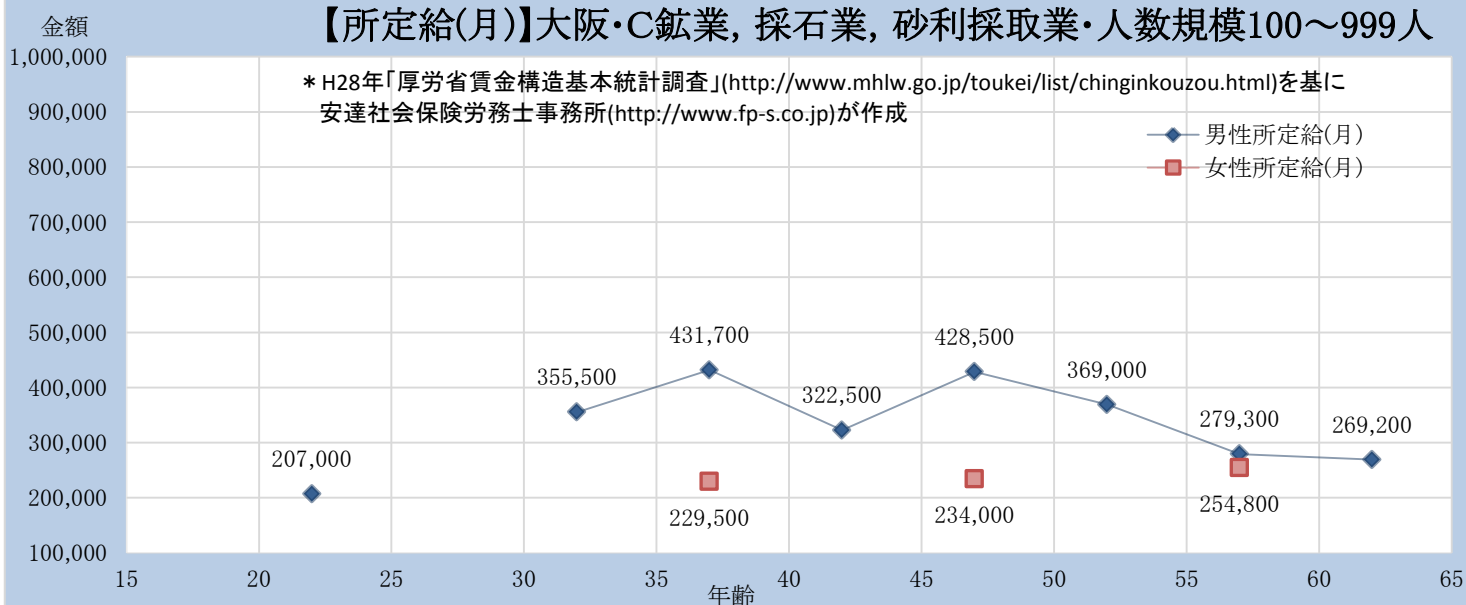

【所定給(月)】大阪・C鉱業, 採石業, 砂利採取業・人数規模10~99人

【所定給(月)】大阪・C鉱業, 採石業, 砂利採取業・人数規模100~999人

【所定給(月)】大阪・C鉱業, 採石業, 砂利採取業・人数規模1000人以上