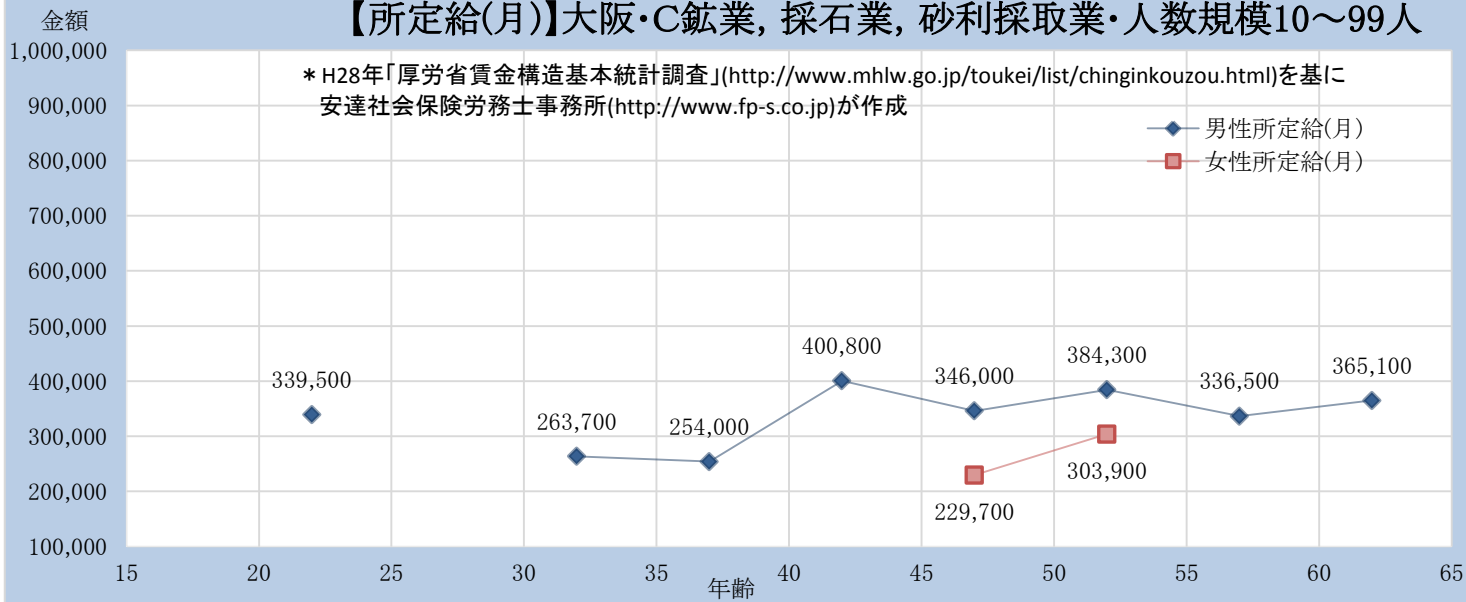

【所定給(月)】大阪・C鉱業, 採石業, 砂利採取業・人数規模10~99人

【所定給(月)】大阪・C鉱業, 採石業, 砂利採取業・人数規模100~999人

【所定給(月)】大阪・C鉱業, 採石業, 砂利採取業・人数規模1000人以上