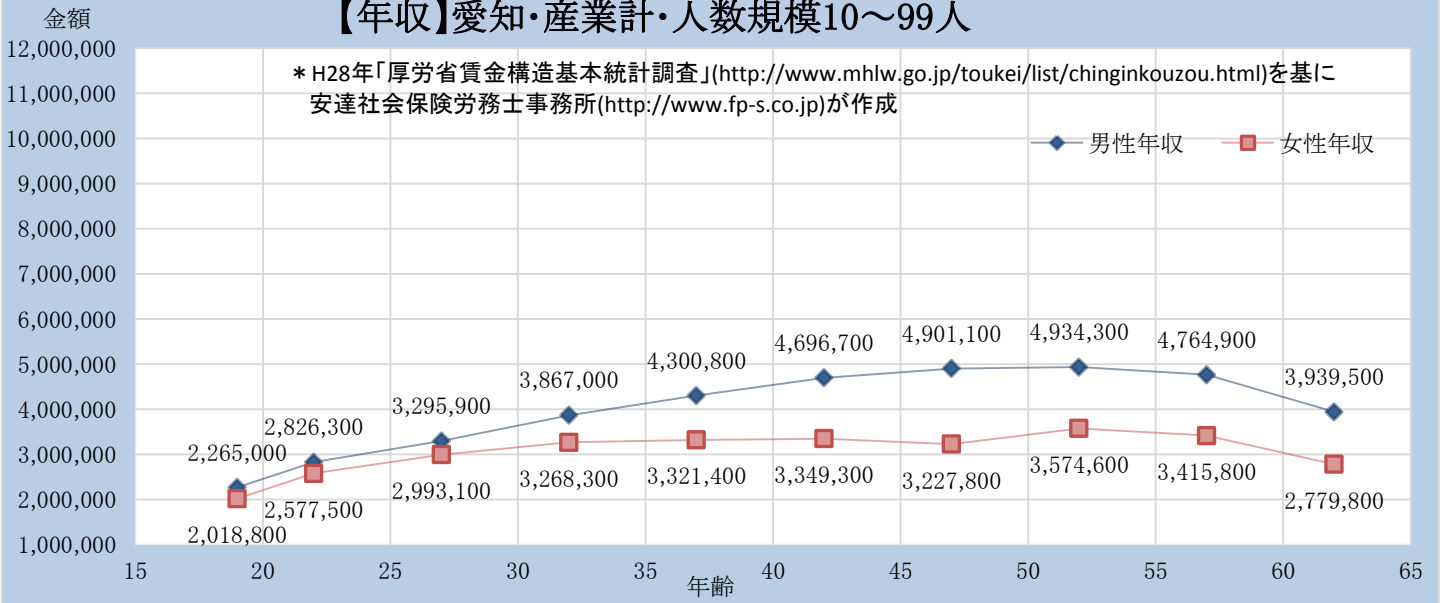

【年収】愛知・産業計・人数規模10～99人

【年収】愛知・産業計・人数規模100～999人

【年収】愛知・産業計・人数規模1000人以上