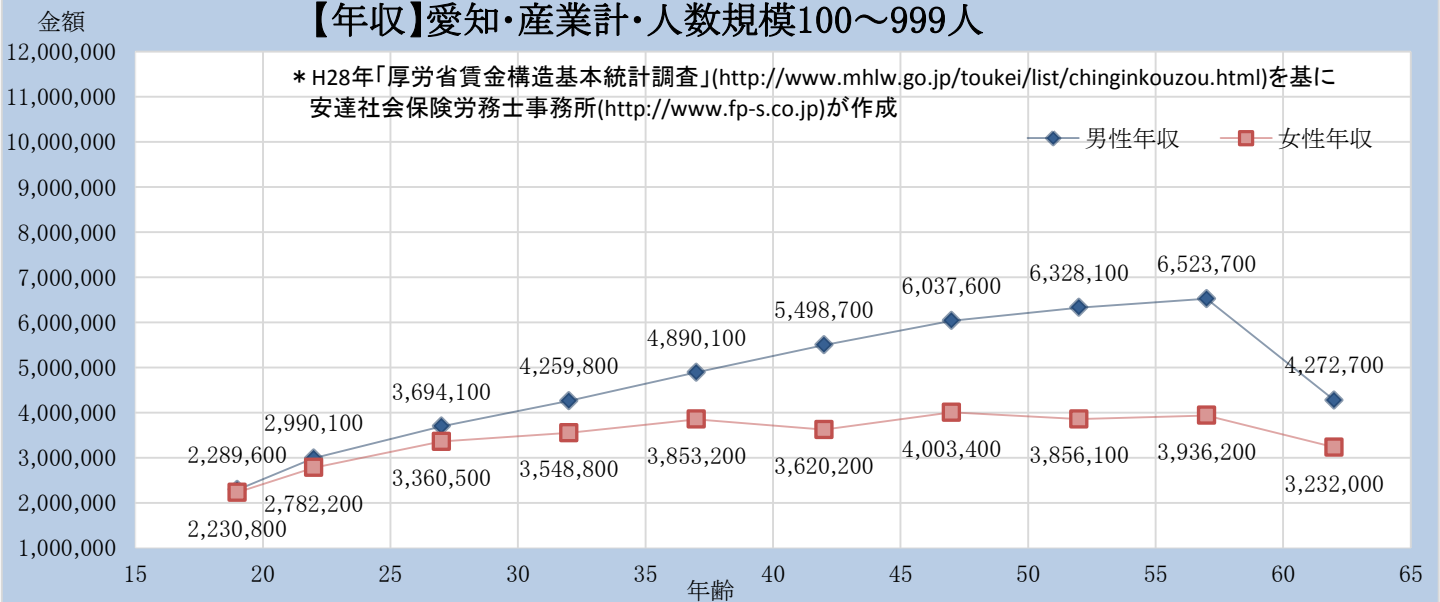

【年収】愛知・産業計・人数規模10～99人

【年収】愛知・産業計・人数規模100～999人

【年収】愛知・産業計・人数規模1000人以上