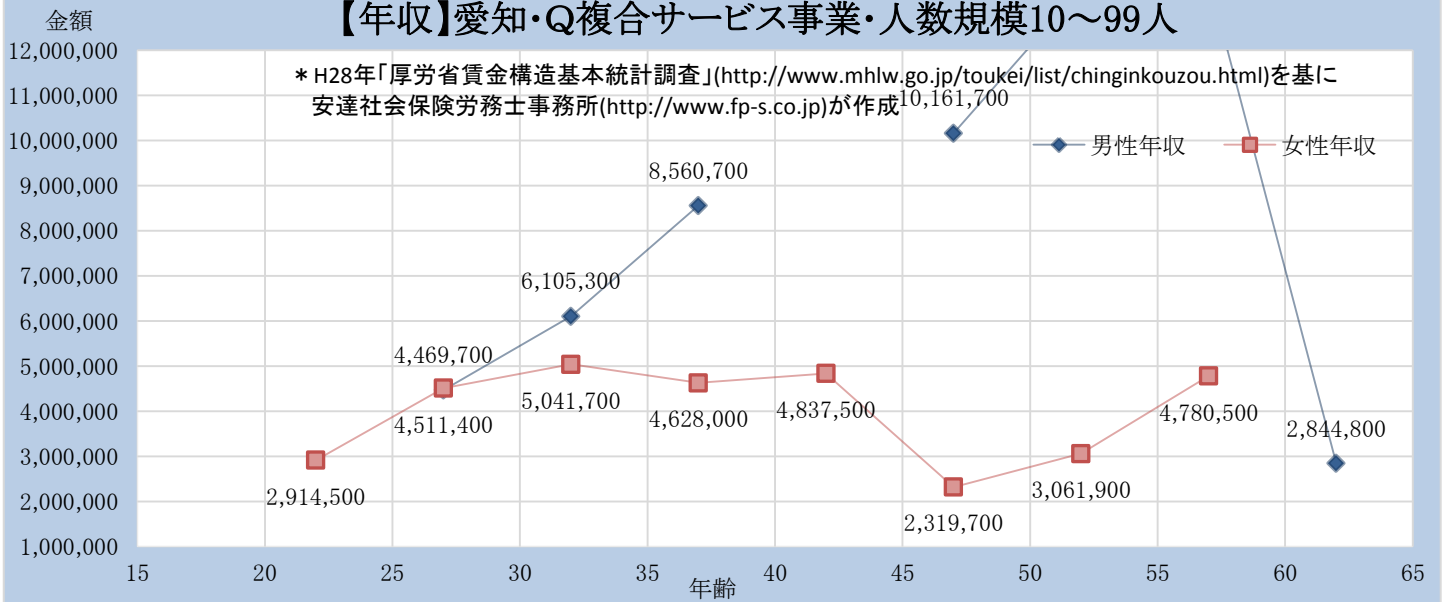

【年収】愛知・Q複合サービス事業・人数規模10～99人

【年収】愛知・Q複合サービス事業・人数規模100～999人

【年収】愛知・Q複合サービス事業・人数規模1000人以上