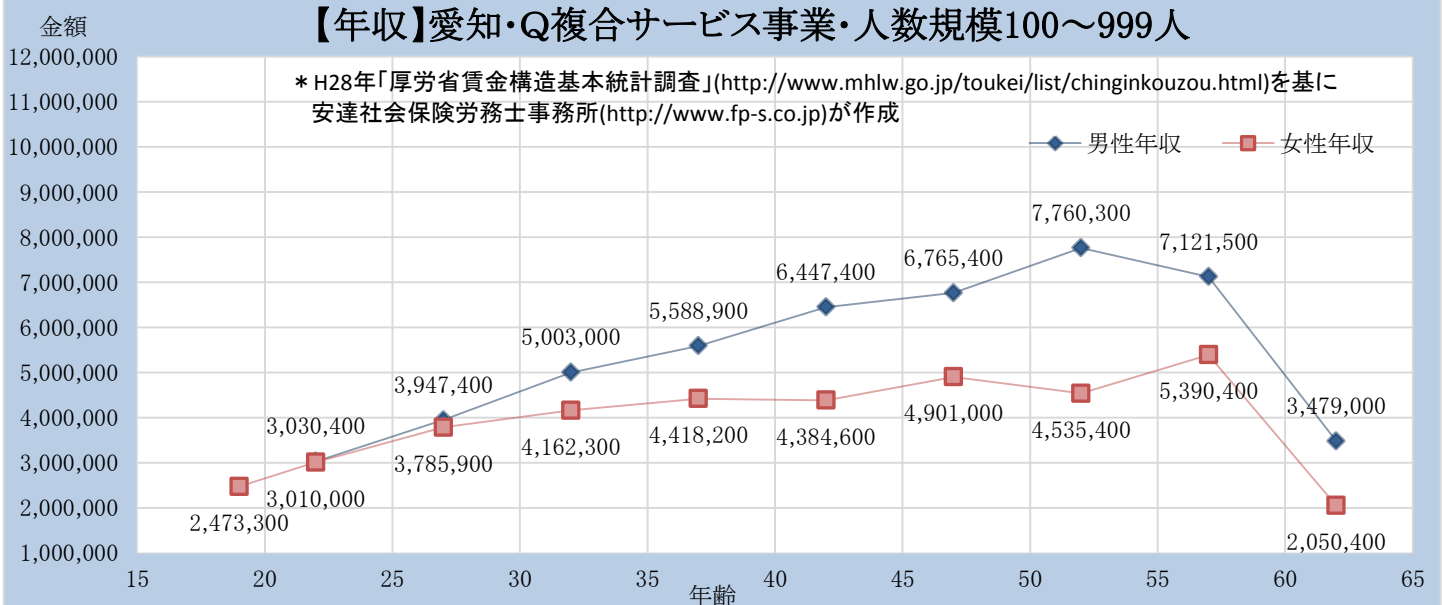

【年収】愛知・Q複合サービス事業・人数規模10～99人

【年収】愛知・Q複合サービス事業・人数規模100～999人

【年収】愛知・Q複合サービス事業・人数規模1000人以上