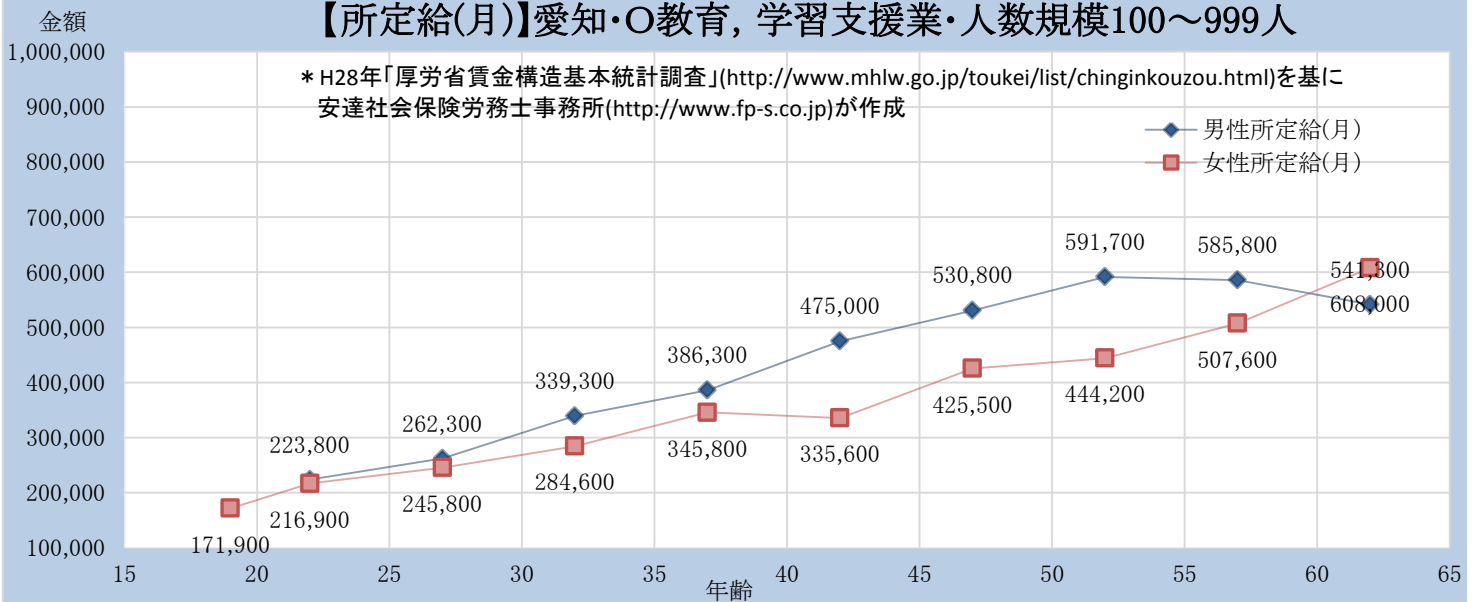

### 【所定給(月)】愛知・〇教育, 学習支援業・人数規模10~99人

### 【所定給(月)】愛知・〇教育, 学習支援業・人数規模100~999人