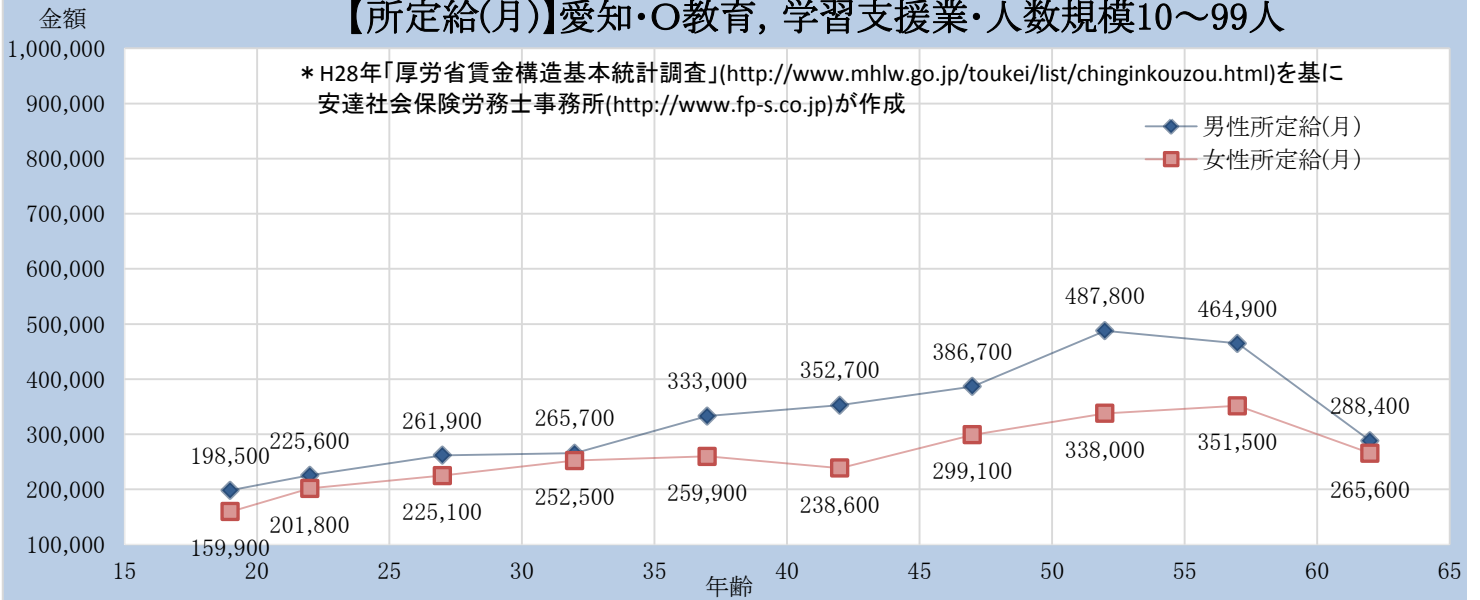

### 【所定給(月)】愛知・〇教育, 学習支援業・人数規模10~99人