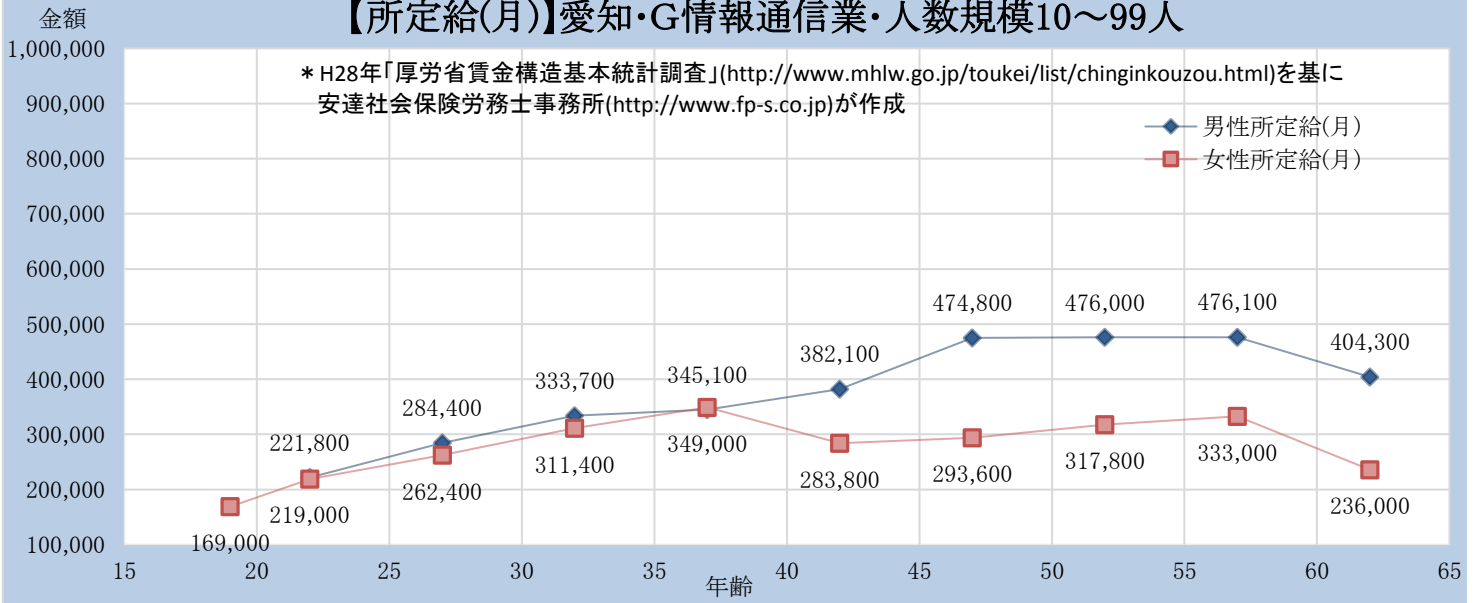

【所定給(月)】愛知・G情報通信業・人数規模10～99人

【所定給(月)】愛知・G情報通信業・人数規模100～999人

【所定給(月)】愛知・G情報通信業・人数規模1000人以上