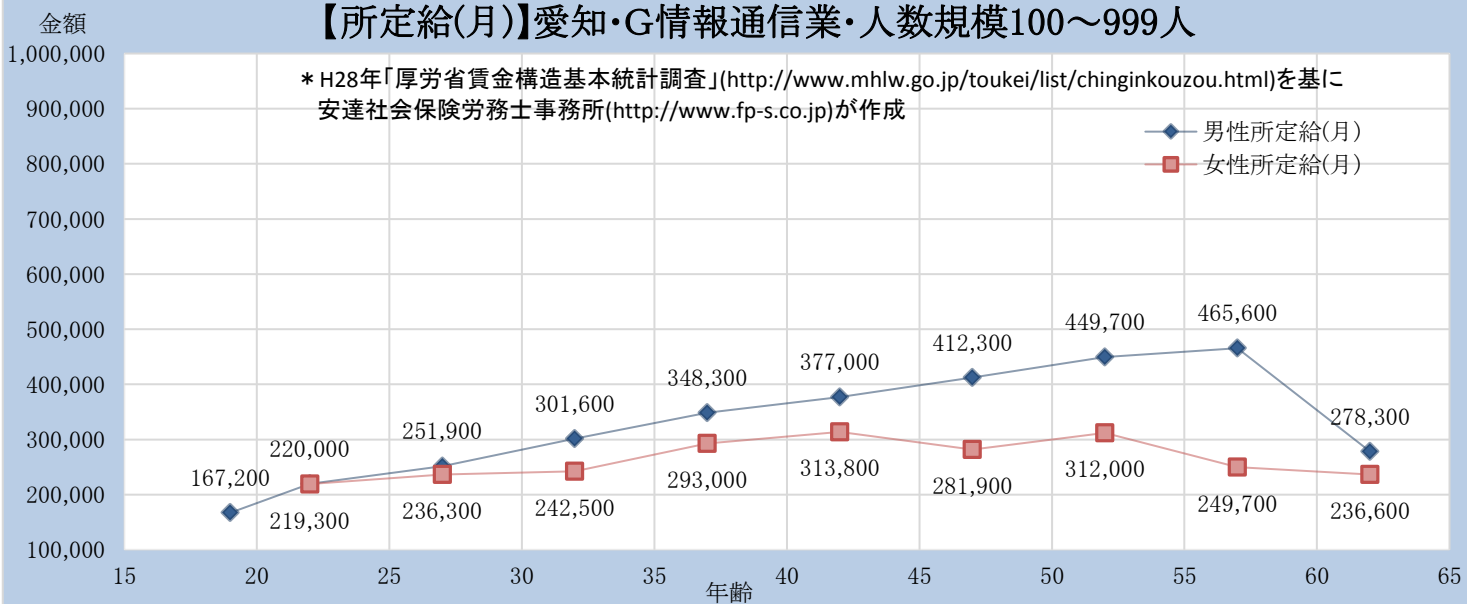

【所定給(月)】愛知・G情報通信業・人数規模10～99人

【所定給(月)】愛知・G情報通信業・人数規模100～999人

【所定給(月)】愛知・G情報通信業・人数規模1000人以上