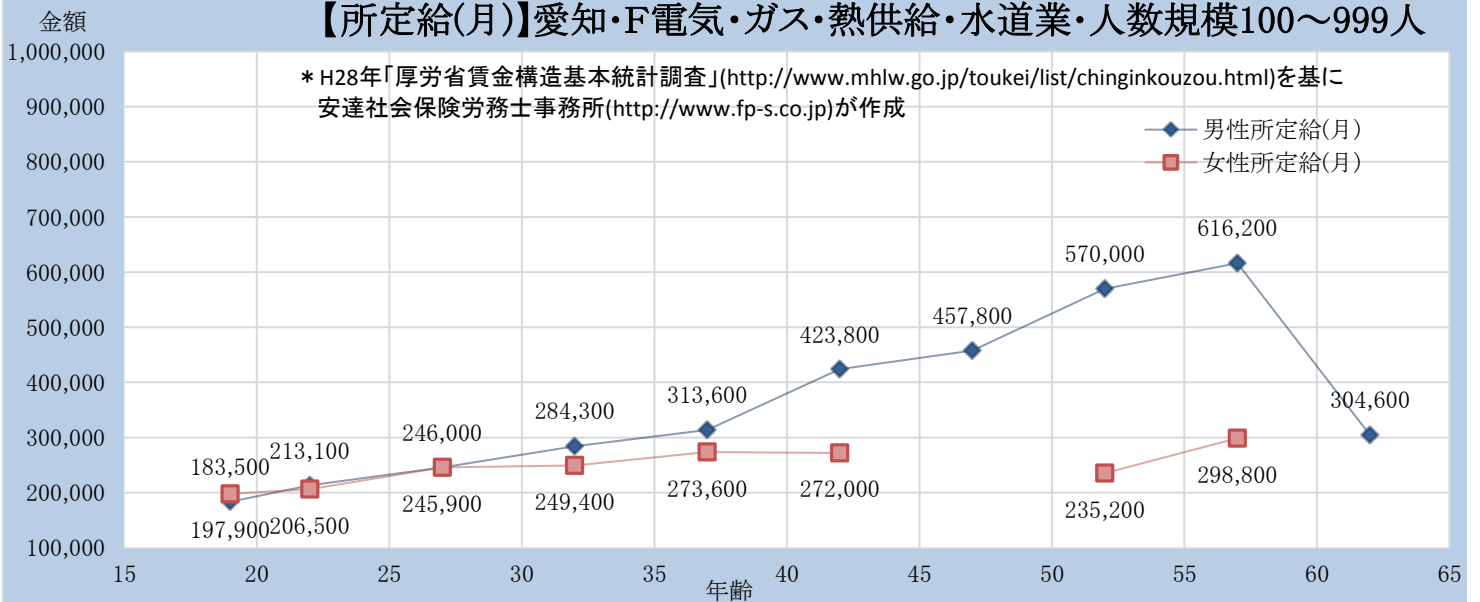

### 【所定給(月)】愛知・F電気・ガス・熱供給・水道業・人数規模10～99人

### 【所定給(月)】愛知・F電気・ガス・熱供給・水道業・人数規模100～999人