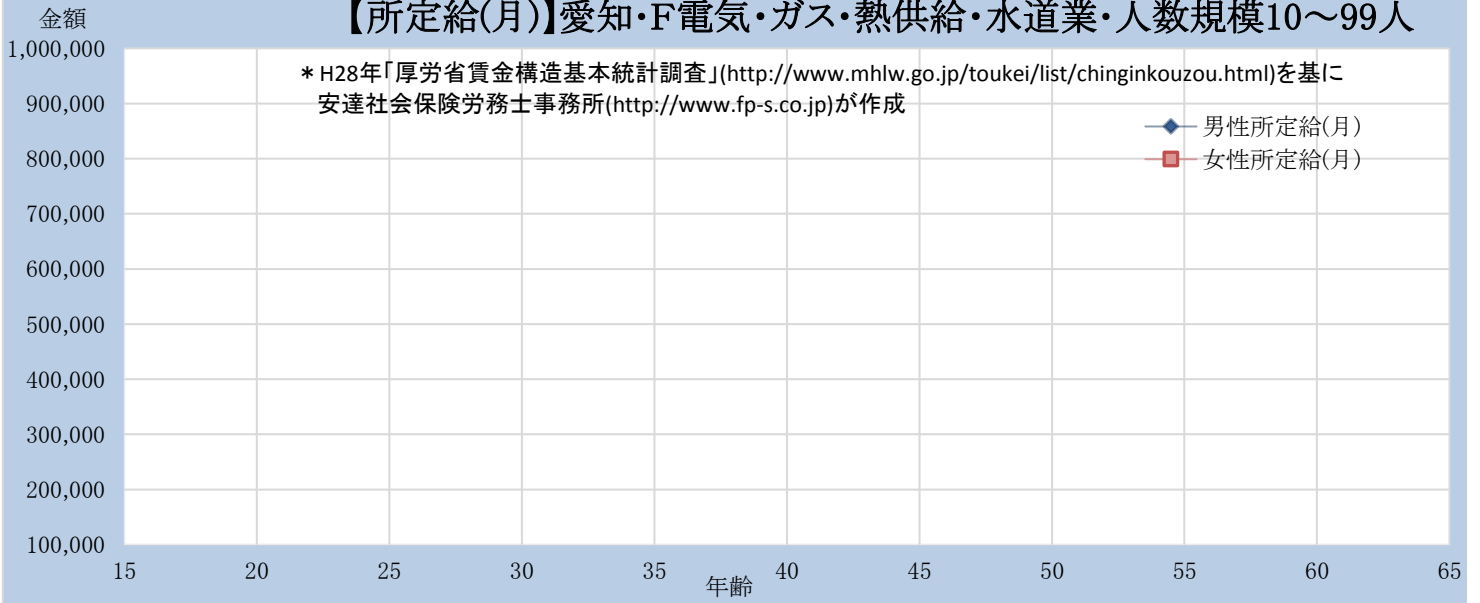

### 【所定給(月)】愛知・F電気・ガス・熱供給・水道業・人数規模10～99人