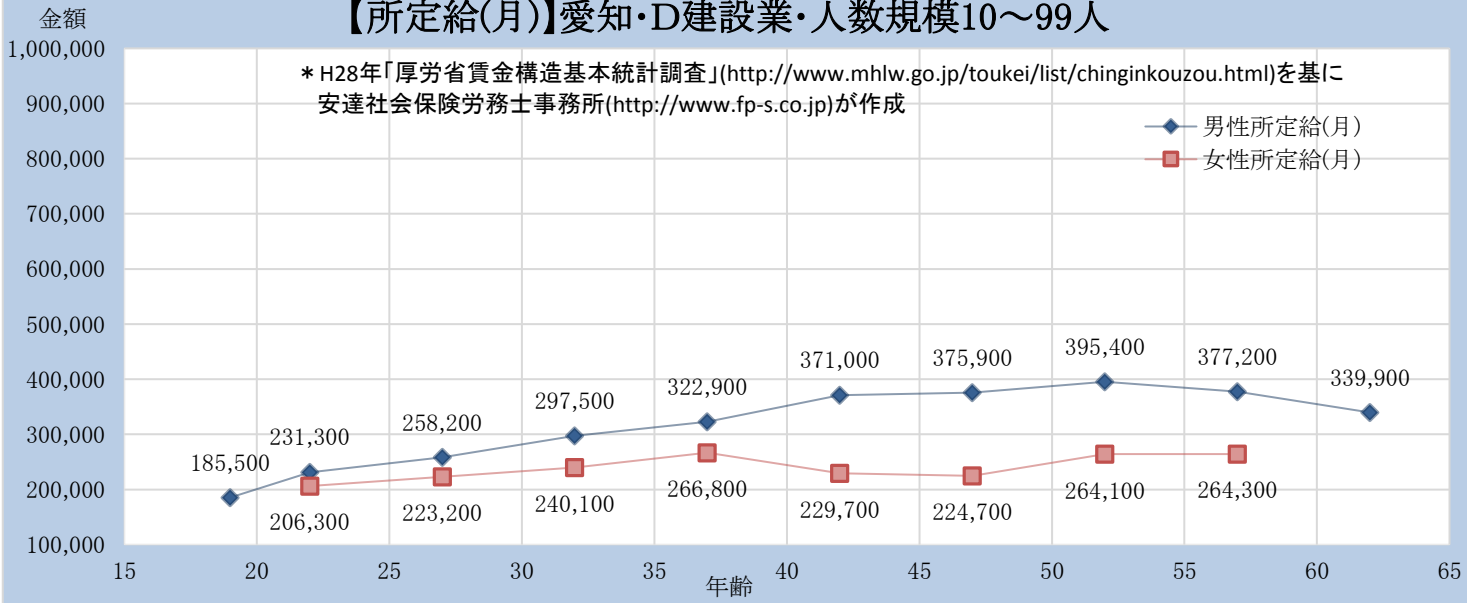

【所定給(月)】愛知・D建設業・人数規模10～99人

【所定給(月)】愛知・D建設業・人数規模100～999人

【所定給(月)】愛知・D建設業・人数規模1000人以上