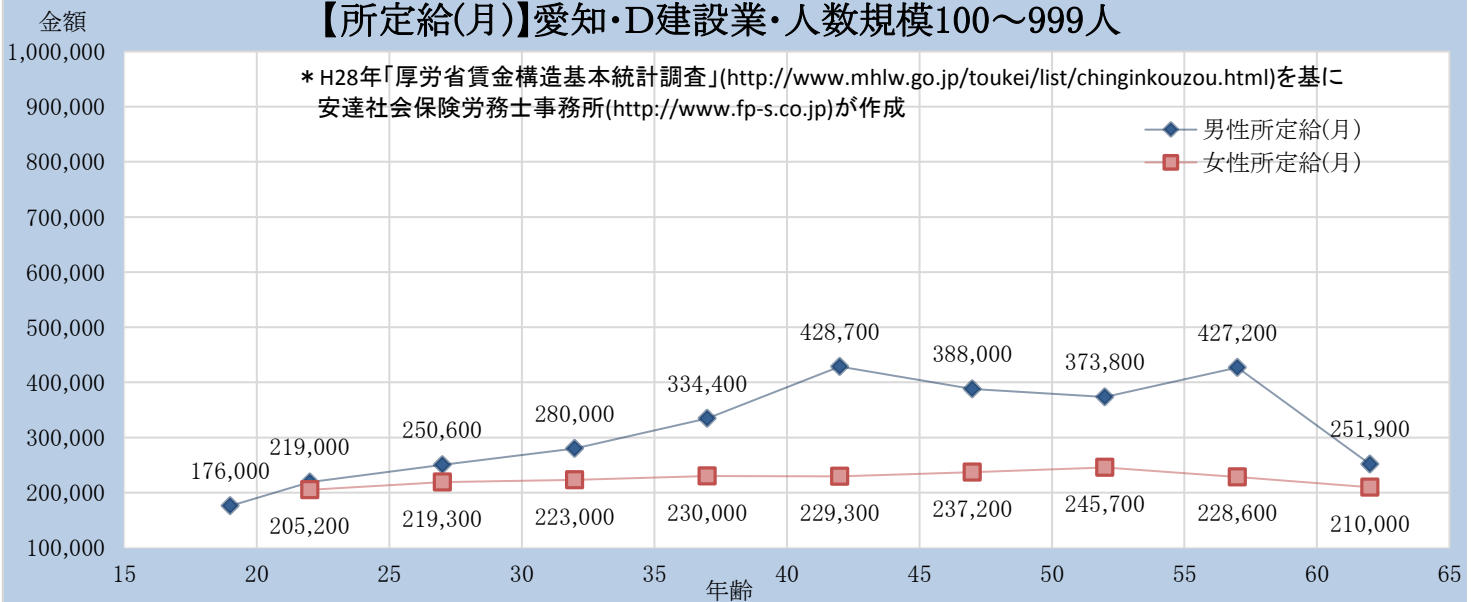

【所定給(月)】愛知・D建設業・人数規模10～99人

【所定給(月)】愛知・D建設業・人数規模100～999人

【所定給(月)】愛知・D建設業・人数規模1000人以上