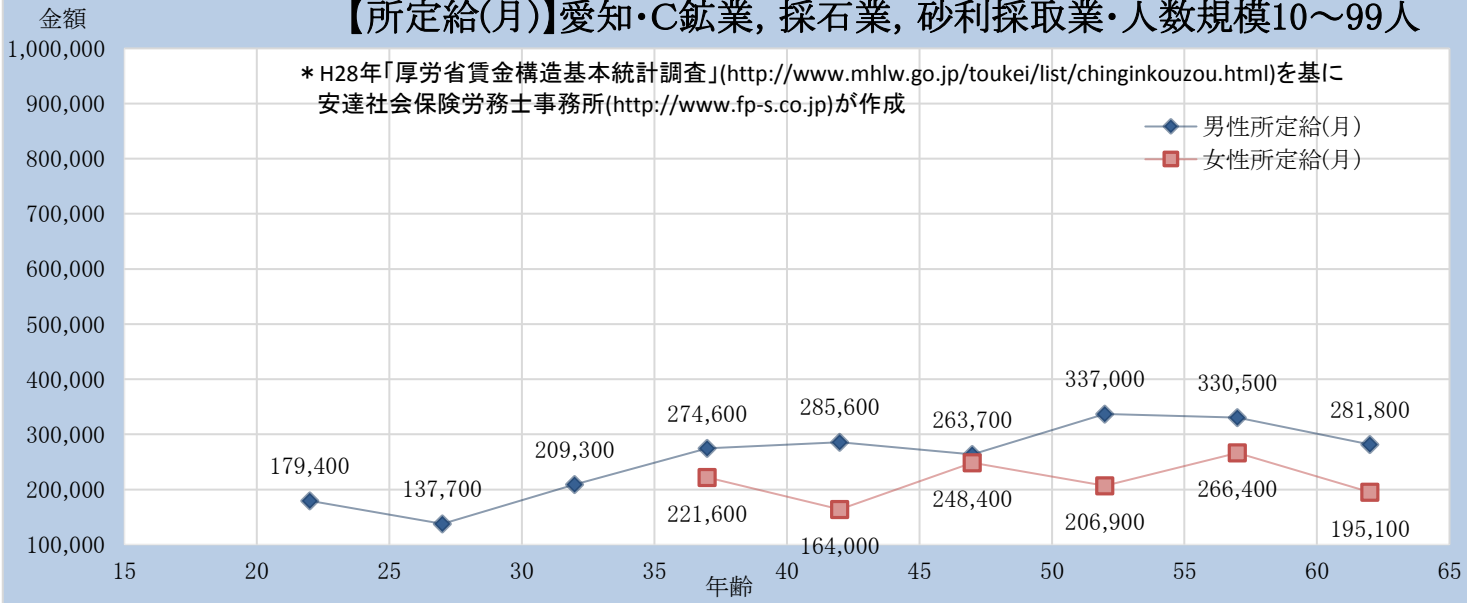

【所定給(月)】愛知・C鉱業, 採石業, 砂利採取業・人数規模10~99人

【所定給(月)】愛知・C鉱業, 採石業, 砂利採取業・人数規模100~999人

【所定給(月)】愛知・C鉱業, 採石業, 砂利採取業・人数規模1000人以上