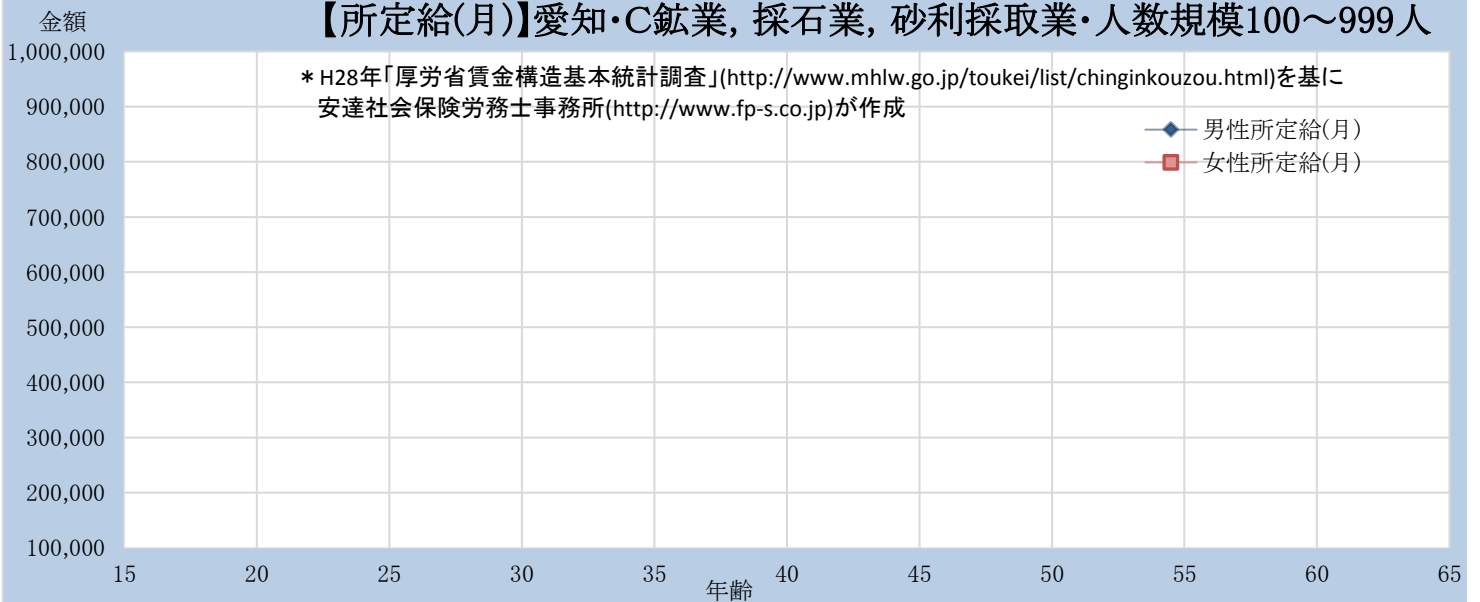

【所定給(月)】愛知・C鉱業, 採石業, 砂利採取業・人数規模10~99人

【所定給(月)】愛知・C鉱業, 採石業, 砂利採取業・人数規模100~999人

【所定給(月)】愛知・C鉱業, 採石業, 砂利採取業・人数規模1000人以上